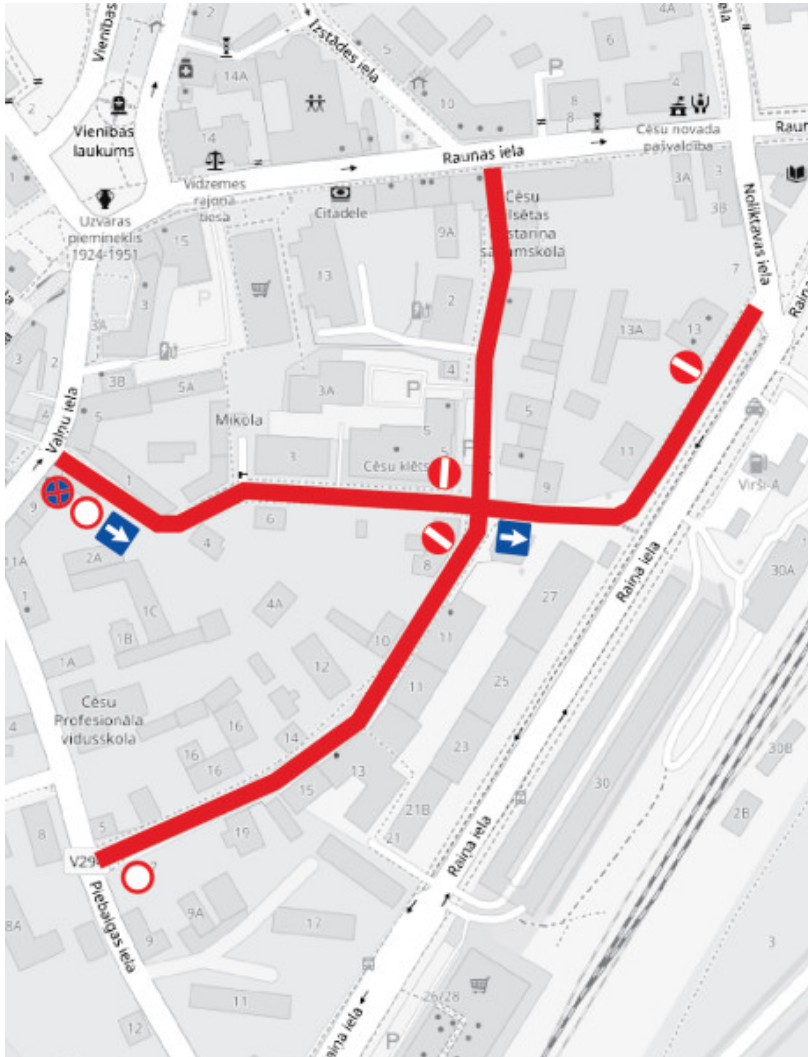

Turpinās ielu infrastruktūras attīstība Pļavas un Valdemāra ielās, Cēsīs

SATIKSMEŠ IZMAIŅAS

Remontdarbu dēļ no 8. maija Pļavas ielā noteikta vienvirziena kustība virzienā no Vaļņu ielas uz Noliktavas ielu.

Kr. Valdemāra ielas posmā piekļuve Pļavas ielai būs iespējama tikai no Piebalgas ielas puses.

cēsis

No piektdienas, 8. maija, Pļavas ielā Cēsīs tiks mainīta satiksmes organizācija remontdarbu dēļ.

- Pļavas ielā tiks noteikta vienvirziena kustība virzienā no Vaļņu ielas uz Noliktavas ielu.
- Kr. Valdemāra ielas posmā piekļuve Pļavas ielai būs iespējama tikai no Piebalgas ielas puses.

Aicinām autovadītājus būt vērīgiem, sekot līdzi izvietotajām ceļa zīmēm un savlaicīgi plānot maršrutu.