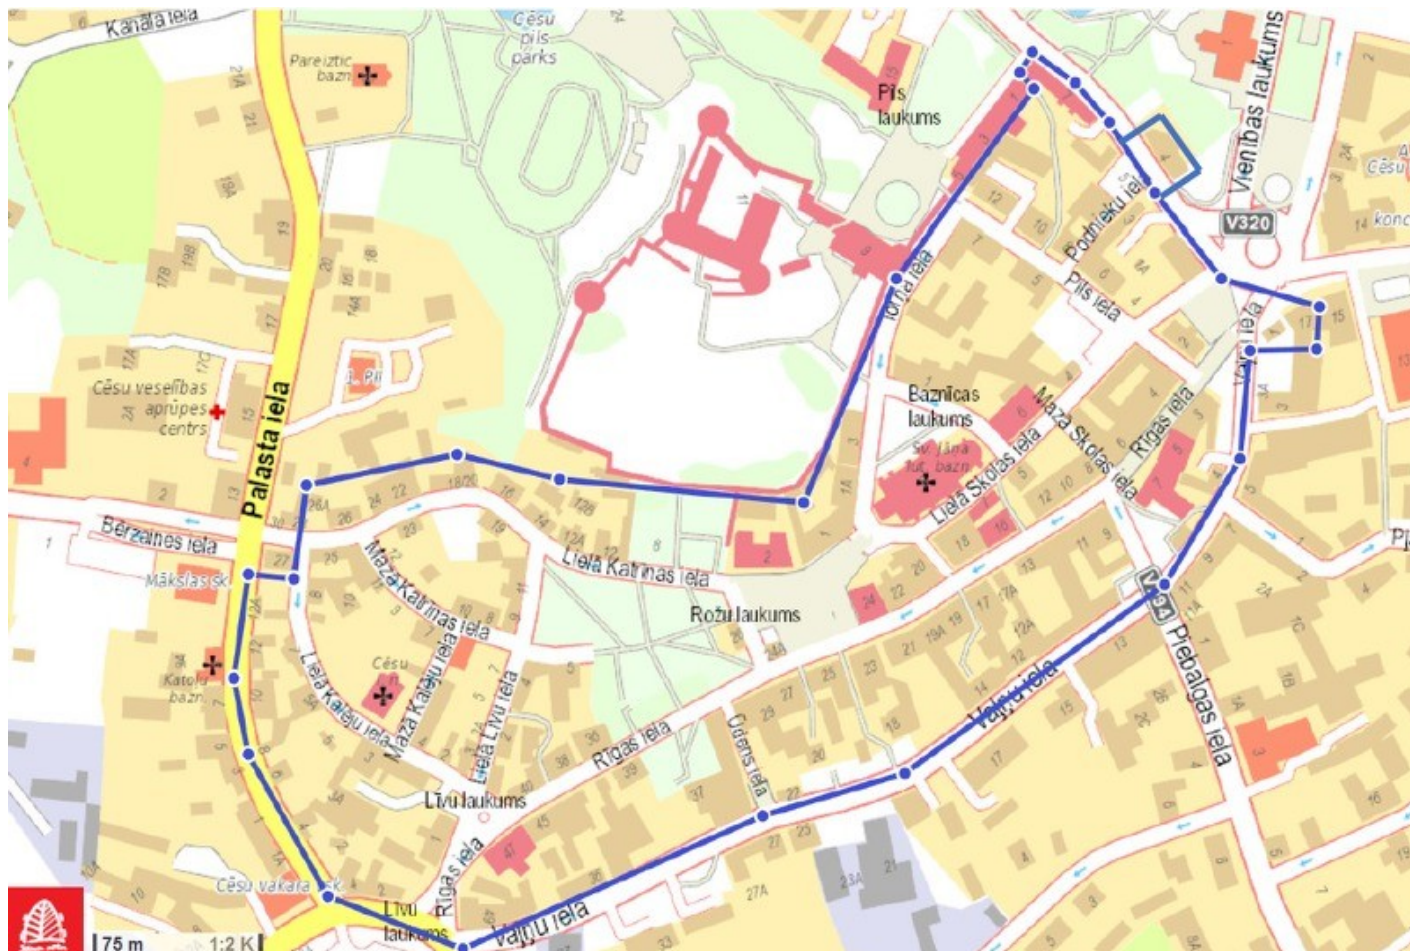

# Skaidrojums Cēsu vecpilsētas atkritumu savākšanas sistēmas efektīvai darbībai

Cēsu vecpilsētā pieejami sadzīves atkritumu konteineru laukumi 5 vietās – Lenču ielā 7, Pils ielā 1, Šaurā ielā, L.Kalēju ielā 5 un Rīgas ielā 7. Konteineri paredzēti vecpilsētas iedzīvotājiem un uzņēmējiem, kuriem ir noslēgts līgums ar SIA ZAAO. Mājsaimniecību adreses, kuras drīkst izmantot minētos konteineru laukumus, ir saskaņotas ar pašvaldību un iezīmētas kartē. Cēsu vecpilsētā pieejami sadzīves atkritumu konteineru laukumi 5 vietās – Lenču ielā 7, Pils ielā 1, Šaurā ielā, L.Kalēju ielā 5 un Rīgas ielā 7. Konteineri paredzēti vecpilsētas iedzīvotājiem un uzņēmējiem, kuriem ir noslēgts līgums ar SIA "ZAAO". Mājsaimniecību adreses, kuras drīkst izmantot minētos konteineru laukumus, ir saskaņotas ar pašvaldību un iezīmētas kartē.