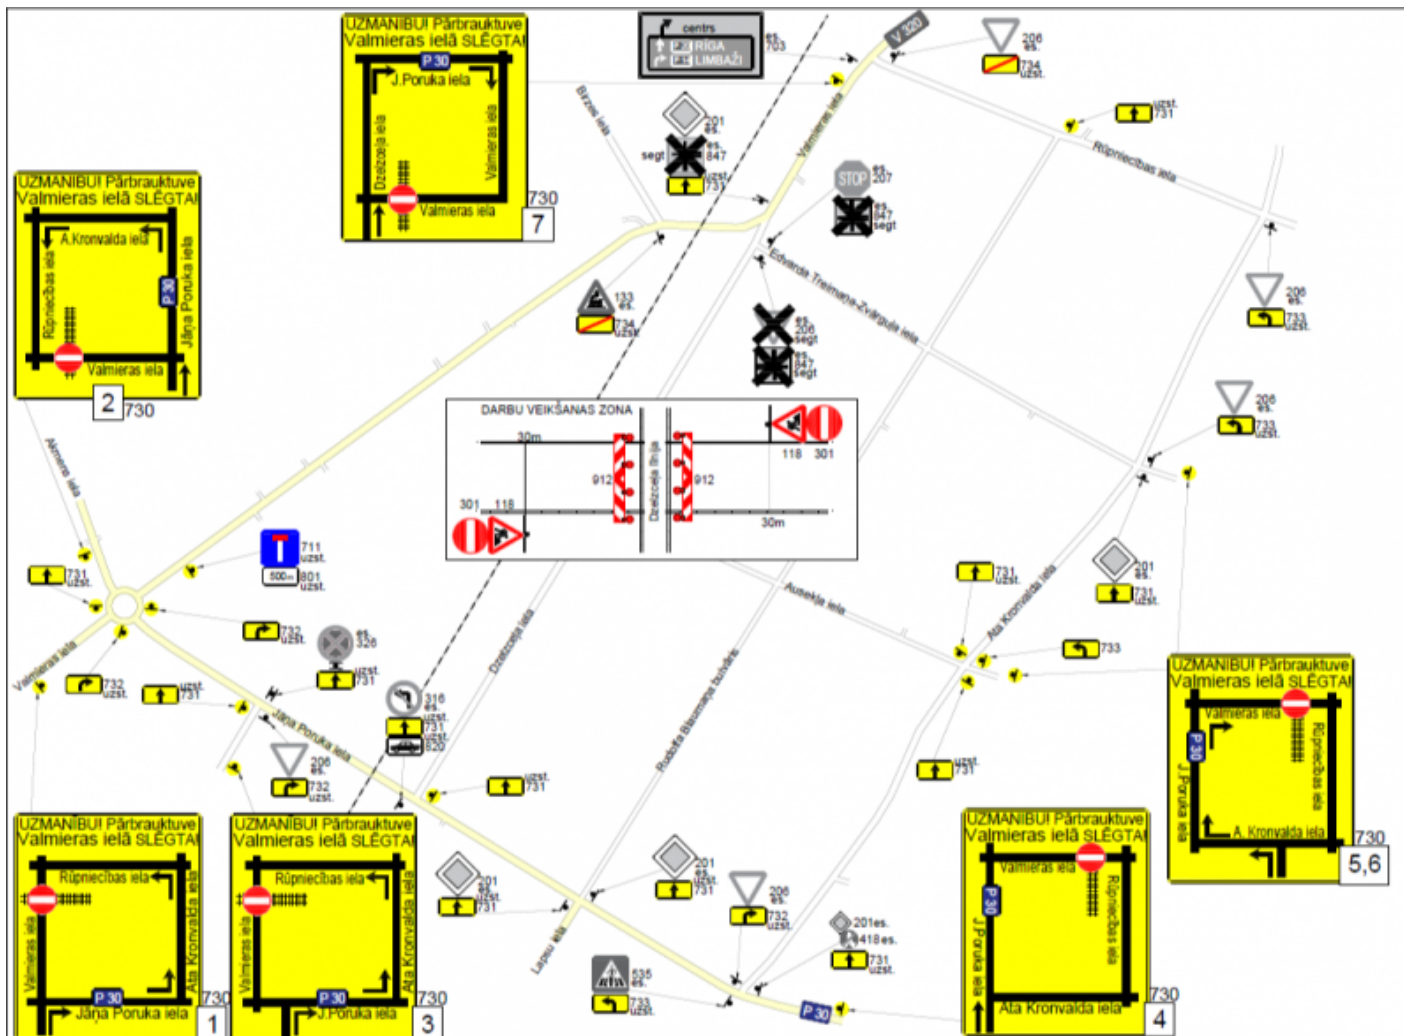

14.09.-15.09. slēgs dzelzceļa pārbrauktuvi Valmieras ielā

Saistībā ar plānotiem dzelzceļa remontdarbiem no 14.septembra plkst.9.00 līdz 15.septembra plkst.20.00 tiks slēgta autotransporta kustībai Valmieras ielas dzelzceļa pārbrauktuve Nr.221.

Dokumenti

- Satiksmes organizācijas shēma