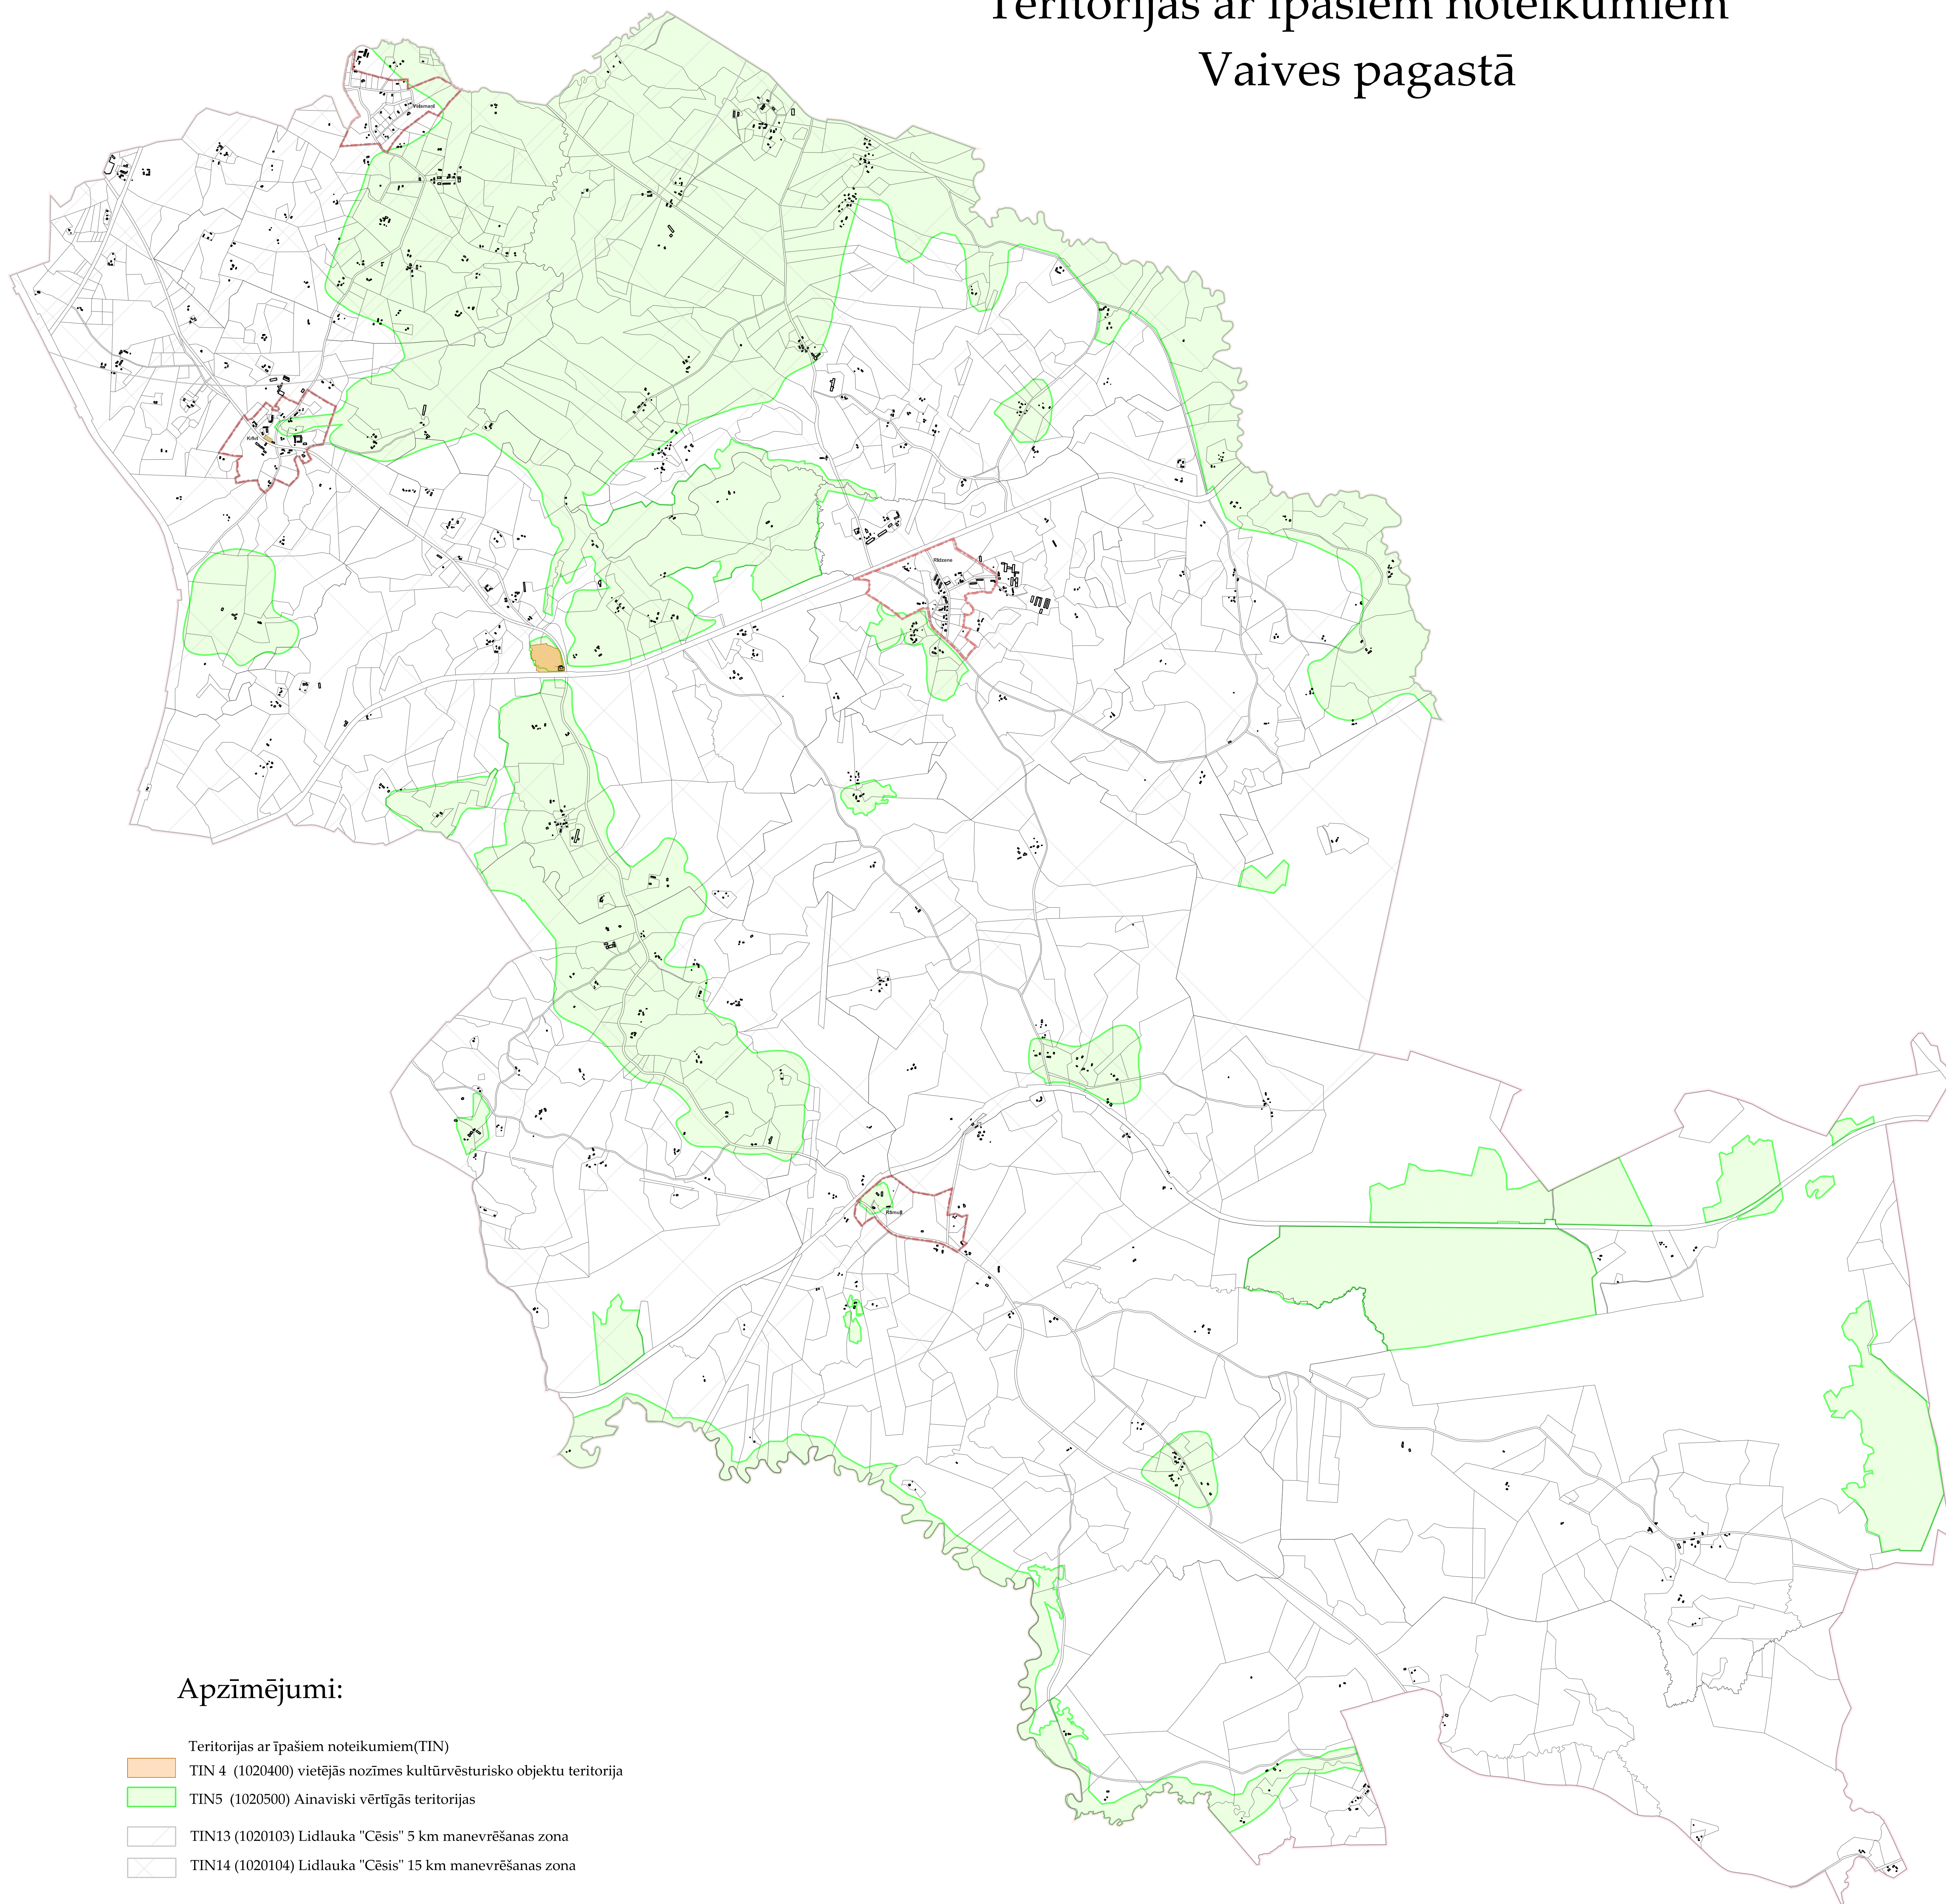

Cēsu novada teritorijas plānojums

2016.-2026. grozījumi Nr.2.1

Teritorijas ar īpašiem noteikumiem Vaives pagastā

Apzīmējumi:

- Teritorijas ar īpašiem noteikumiem(TIN)
- TIN 4 (1020400) vietējās nozīmes kultūrvēsturisko objektu teritorija
- TIN5 (1020500) Ainaviski vērtīgās teritorijas
- TIN13 (1020103) Lidlauka "Cēsis" 5 km manevrēšanas zona
- TIN14 (1020104) Lidlauka "Cēsis" 15 km manevrēšanas zona
- administratīvā robeža
- kadastra robeža
- būves
- ciema robeža

Latvijas ģeodēziskā koordinātu sistēma LKS-92 TM

Izmantoti VZD 2015. gada oktobra kadastra informācijas dati

Šī karte ir Cēsu novada teritorijas plānojuma
2016.-2026. gadam sastāvdaļa

Cēsu novada teritorijas plānojums 2016.-2026.