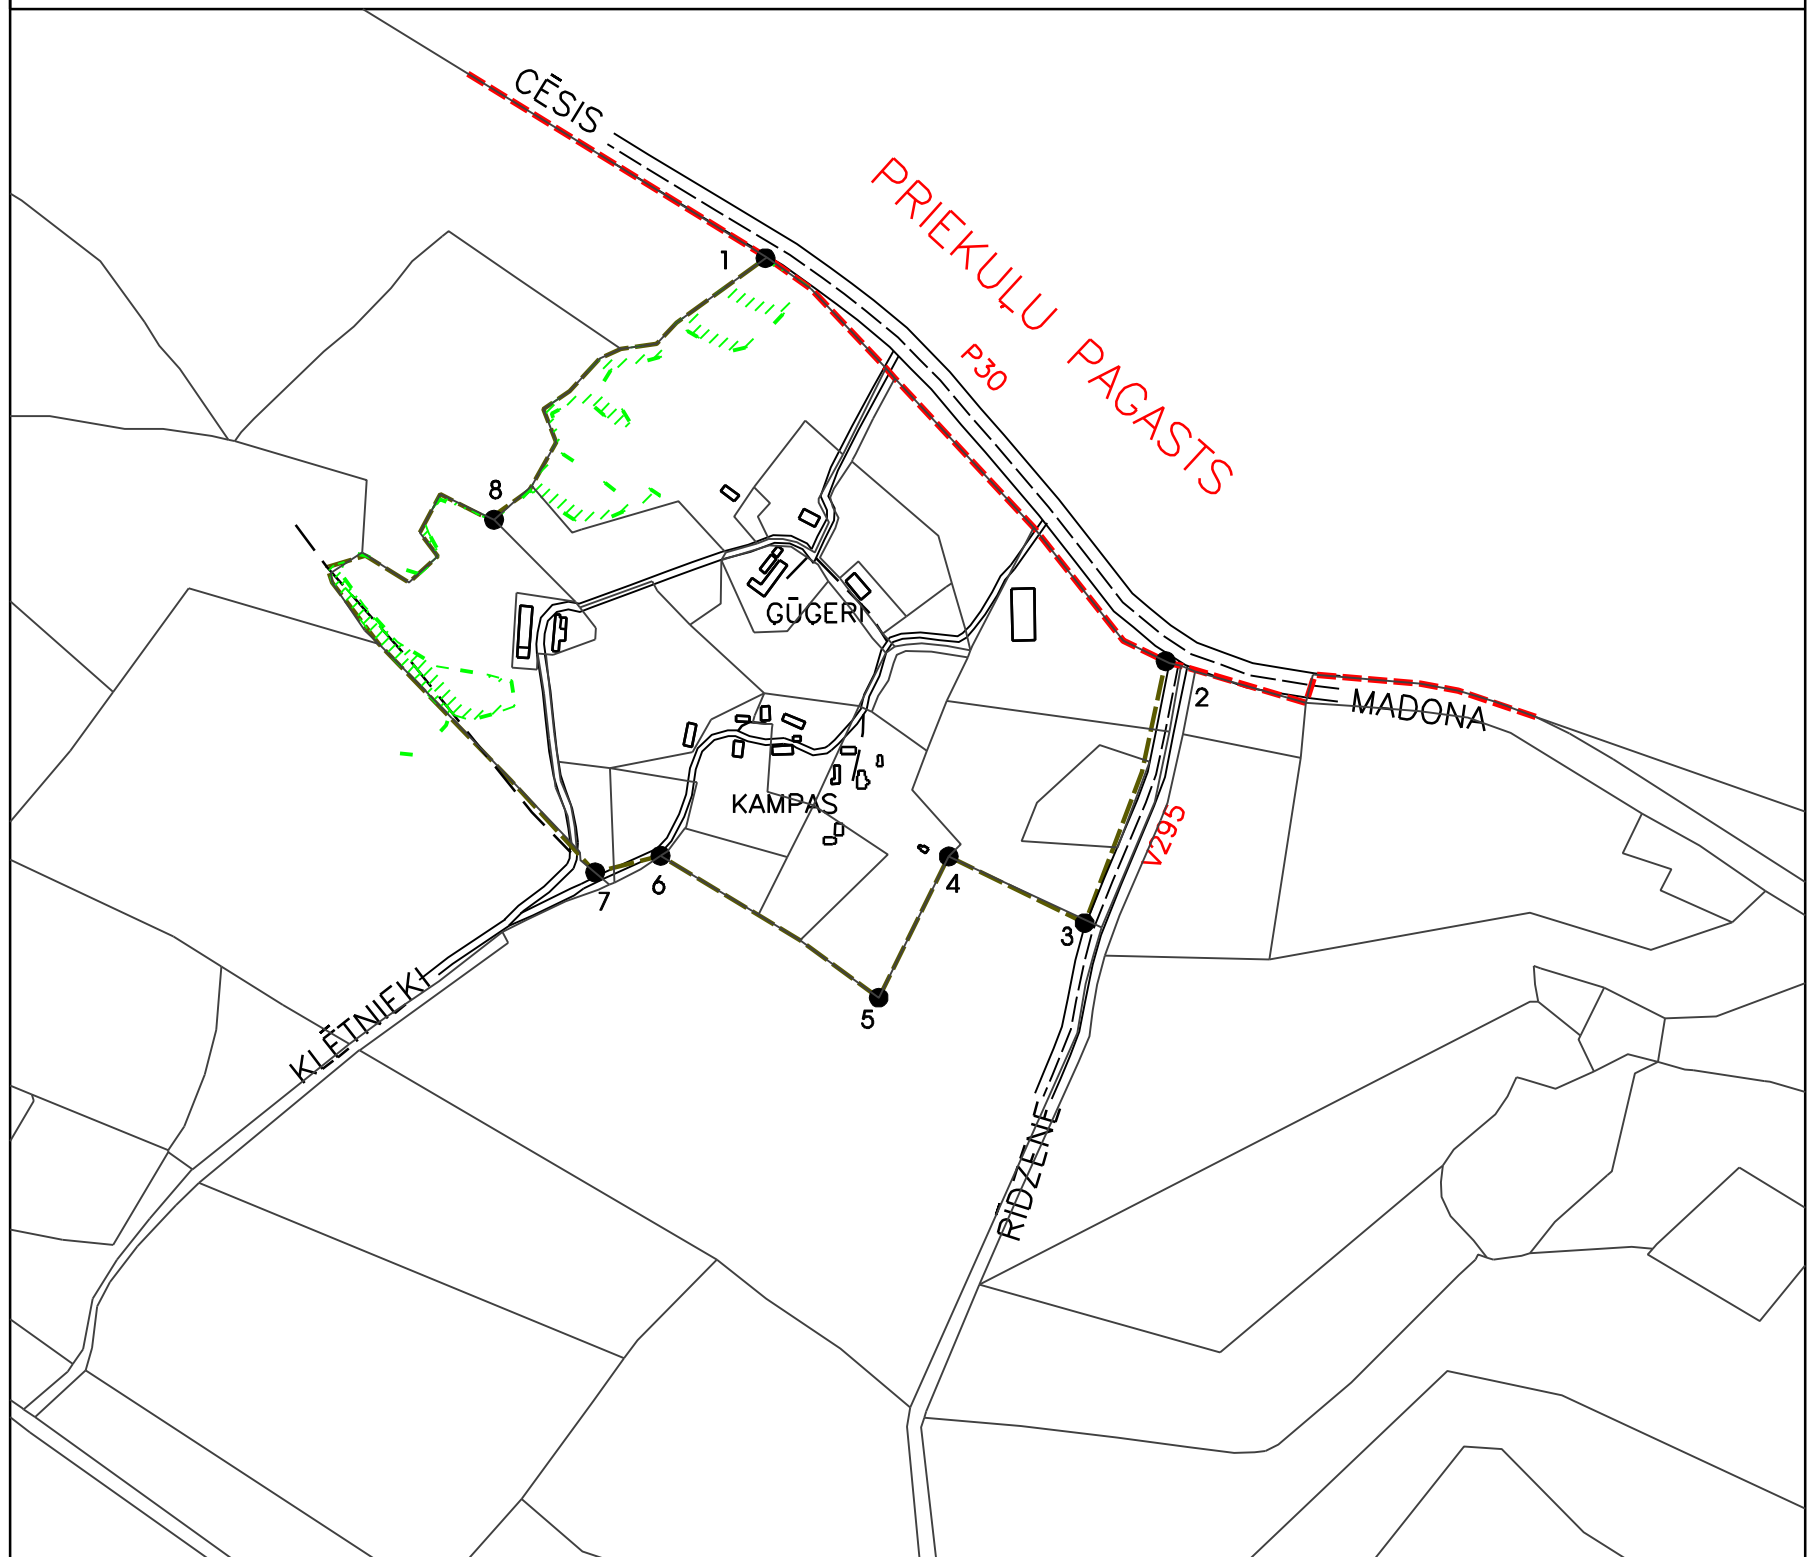

# Teritorijas ar atšķirīgu apbūves raksturu. Perspektīvā apbūves teritorija ap Ģūģeriem

M 1:10 000

Pamata karte izgatavota LKS-92 koordinātu sistēmā  
Mēroga noteiktībā M 1:5000  
14.1.karte  
karti izgatavoja Ilze Dragone

## Apzīmējumi:

-  Teritorija ar atšķirīgu apbūves raksturu.
-  vietējās nozīmes ceļi
-  pagasta pašvaldības ceļi
-  valsts autoceļš
-  robežpunkti
-  pagasta robeža
-  mežu teritorijas