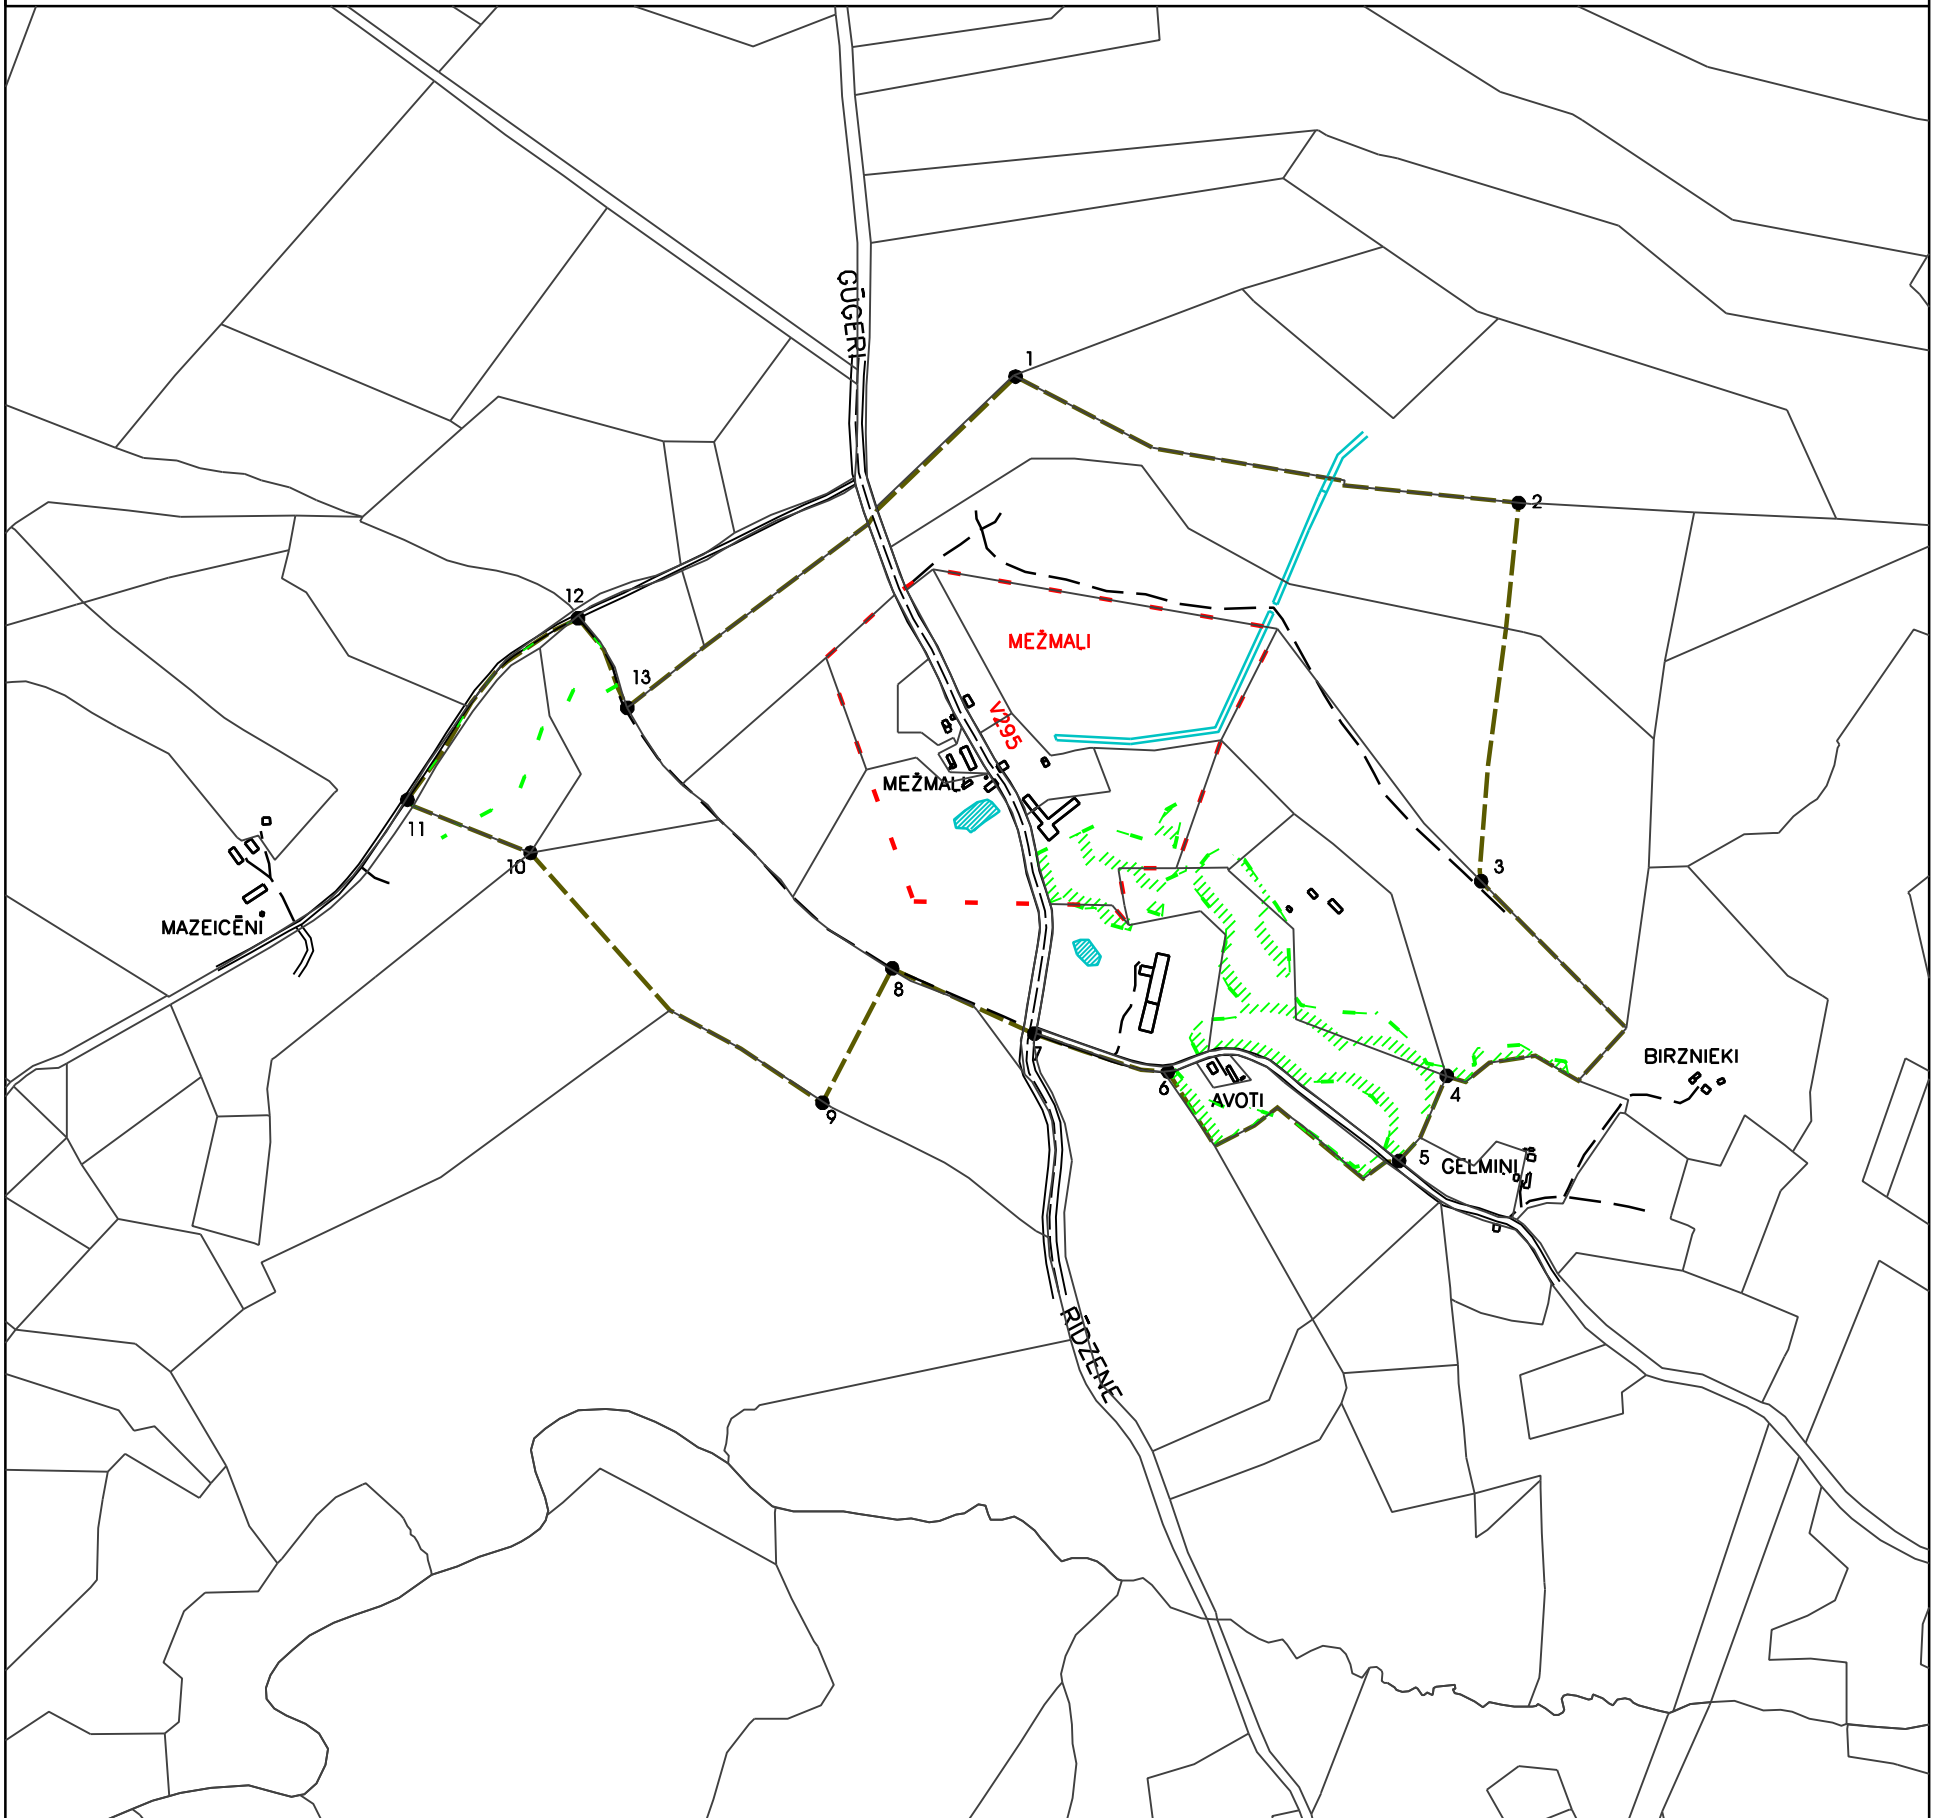

Teritorijas ar atšķirīgu apbūves raksturu.  
Perspektīvā apbūves teritorija ap Mežmaļu ciemu.

M 1:10 000

Pamata karte izgatavota LKS-92 koordinātu sistēmā  
Mēroga noteiktība M 1:5000  
14.3.karte  
karti izgatavoja Ilze Dragone

**Apzīmējumi:**

- teritorijas ap ciemiem ar atšķirīgu apbūves raksturu.
- - - vietējās nozīmes ceļi
- == pagasta pašvaldības ceļi
- === valsts autoceļš
- robežpunkti
- - - ciema robeža
- mežu teritorija