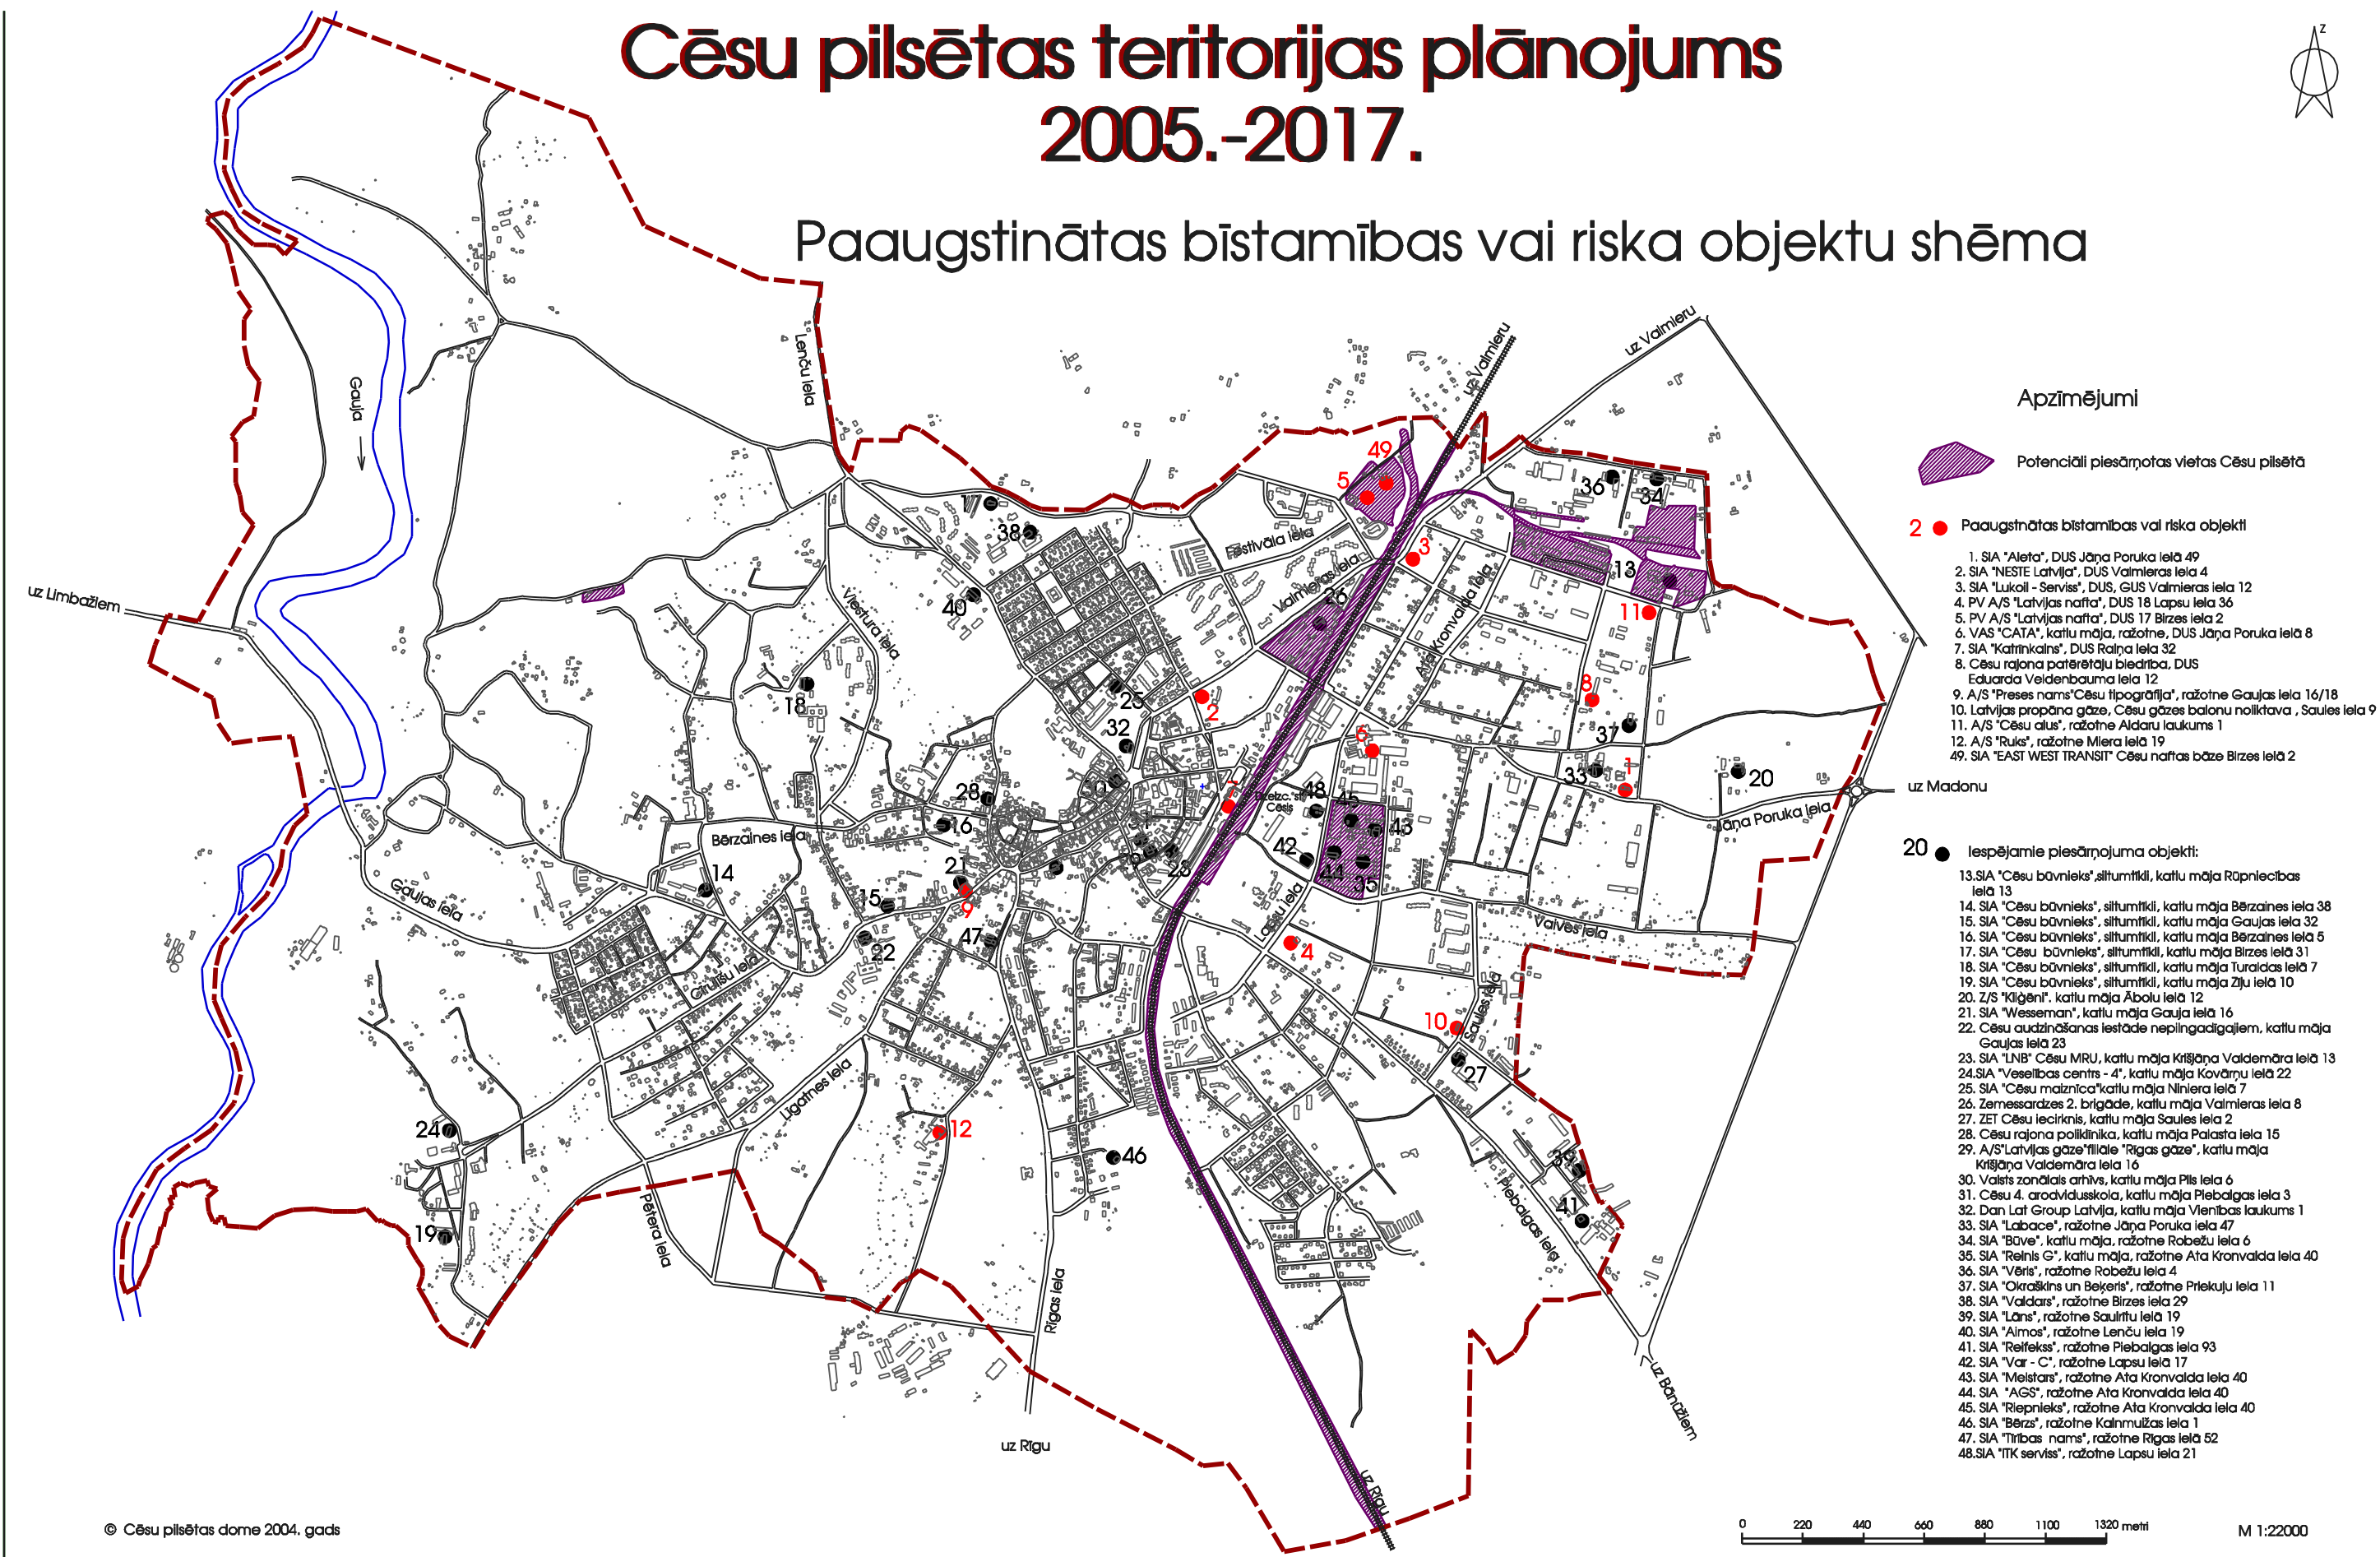

Cēsu pilsētas teritorijas plānojums 2005.-2017.

Paaugstinātas bīstamības vai riska objektu shēma

Apzīmējumi

- Potenciāli piesārņotas vietas Cēsu pilsētā
- Paaugstinātas bīstamības vai riska objekti
 1. SIA "Aleta", DUS Jāņa Poruka ielā 49
 2. SIA "NESTE Latvija", DUS Valmieras ielā 4
 3. SIA "Lukoli - Serviss", DUS, GUS Valmieras ielā 12
 4. PV A/S "Latvijas nafta", DUS 18 Lapsu ielā 36
 5. PV A/S "Latvijas nafta", DUS 17 Birzes ielā 2
 6. VAS "CATĀ", katlu māja, ražotne, DUS Jāņa Poruka ielā 8
 7. SIA "Kamkains", DUS Raiņa ielā 32
 8. Cēsu rajona patērētāju biedrība, DUS Eduarda Veldenbauma ielā 12
 9. A/S "Preses nams "Cēsu tipogrāfija", ražotne Gaujas ielā 16/18
 10. Latvijas propāna gāze, Cēsu gāzes balonu noliktava, Saules ielā 9
 11. A/S "Cēsu atus", ražotne Alāru laukums 1
 12. A/S "Ruks", ražotne Miera ielā 19
 49. SIA "EAST WEST TRANSIT" Cēsu naftas bāze Birzes ielā 2
- Iespējamie piesārņojuma objekti:
 13. SIA "Cēsu bāvnieks", siltumtīkli, katlu māja Rūpniecības ielā 13
 14. SIA "Cēsu bāvnieks", siltumtīkli, katlu māja Bērzaimes ielā 38
 15. SIA "Cēsu bāvnieks", siltumtīkli, katlu māja Gaujas ielā 32
 16. SIA "Cēsu bāvnieks", siltumtīkli, katlu māja Bērzaimes ielā 5
 17. SIA "Cēsu bāvnieks", siltumtīkli, katlu māja Birzes ielā 31
 18. SIA "Cēsu bāvnieks", siltumtīkli, katlu māja Turaidas ielā 7
 19. SIA "Cēsu bāvnieks", siltumtīkli, katlu māja Zīļu ielā 10
 20. Z/S "Klīģeni", katlu māja Ābolu ielā 12
 21. SIA "Weseman", katlu māja Gaujas ielā 16
 22. Cēsu audzināšanas iestāde nepilngadīgajiem, katlu māja Gaujas ielā 23
 23. SIA "LNB" Cēsu MRU, katlu māja Krišjāņa Valdemāra ielā 13
 24. SIA "Veselības centrs - 4", katlu māja Kovārņu ielā 22
 25. SIA "Cēsu maiznīca", katlu māja Niniera ielā 7
 26. Zemessardzes 2. brigāde, katlu māja Valmieras ielā 8
 27. ZET Cēsu iecirknis, katlu māja Saules ielā 2
 28. Cēsu rajona poliklinika, katlu māja Paista ielā 15
 29. A/S "Latvijas gāze" filiāle "Rīgas gāze", katlu māja Krišjāņa Valdemāra ielā 16
 30. Valsts zonālais arhīvs, katlu māja Pils ielā 6
 31. Cēsu 4. arrodvidusskola, katlu māja Plebalgas ielā 3
 32. Dan Lat Group Latvija, katlu māja Vientības laukums 1
 33. SIA "Labace", ražotne Jāņa Poruka ielā 47
 34. SIA "Bāve", katlu māja, ražotne Robežu ielā 6
 35. SIA "Reinis G", katlu māja, ražotne Āta Kronvalda ielā 40
 36. SIA "Vēris", ražotne Robežu ielā 4
 37. SIA "Okrāšņins un Beizeris", ražotne Priekuju ielā 11
 38. SIA "Valdars", ražotne Birzes ielā 29
 39. SIA "Lāns", ražotne Saulītu ielā 19
 40. SIA "Aimos", ražotne Lenču ielā 19
 41. SIA "Refleks", ražotne Plebalgas ielā 93
 42. SIA "Var - C", ražotne Lapsu ielā 17
 43. SIA "Meistars", ražotne Āta Kronvalda ielā 40
 44. SIA "AGS", ražotne Āta Kronvalda ielā 40
 45. SIA "Riepnieks", ražotne Āta Kronvalda ielā 40
 46. SIA "Bērzs", ražotne Kalnmužas ielā 1
 47. SIA "Tīrības nams", ražotne Rīgas ielā 52
 48. SIA "ITK serviss", ražotne Lapsu ielā 21