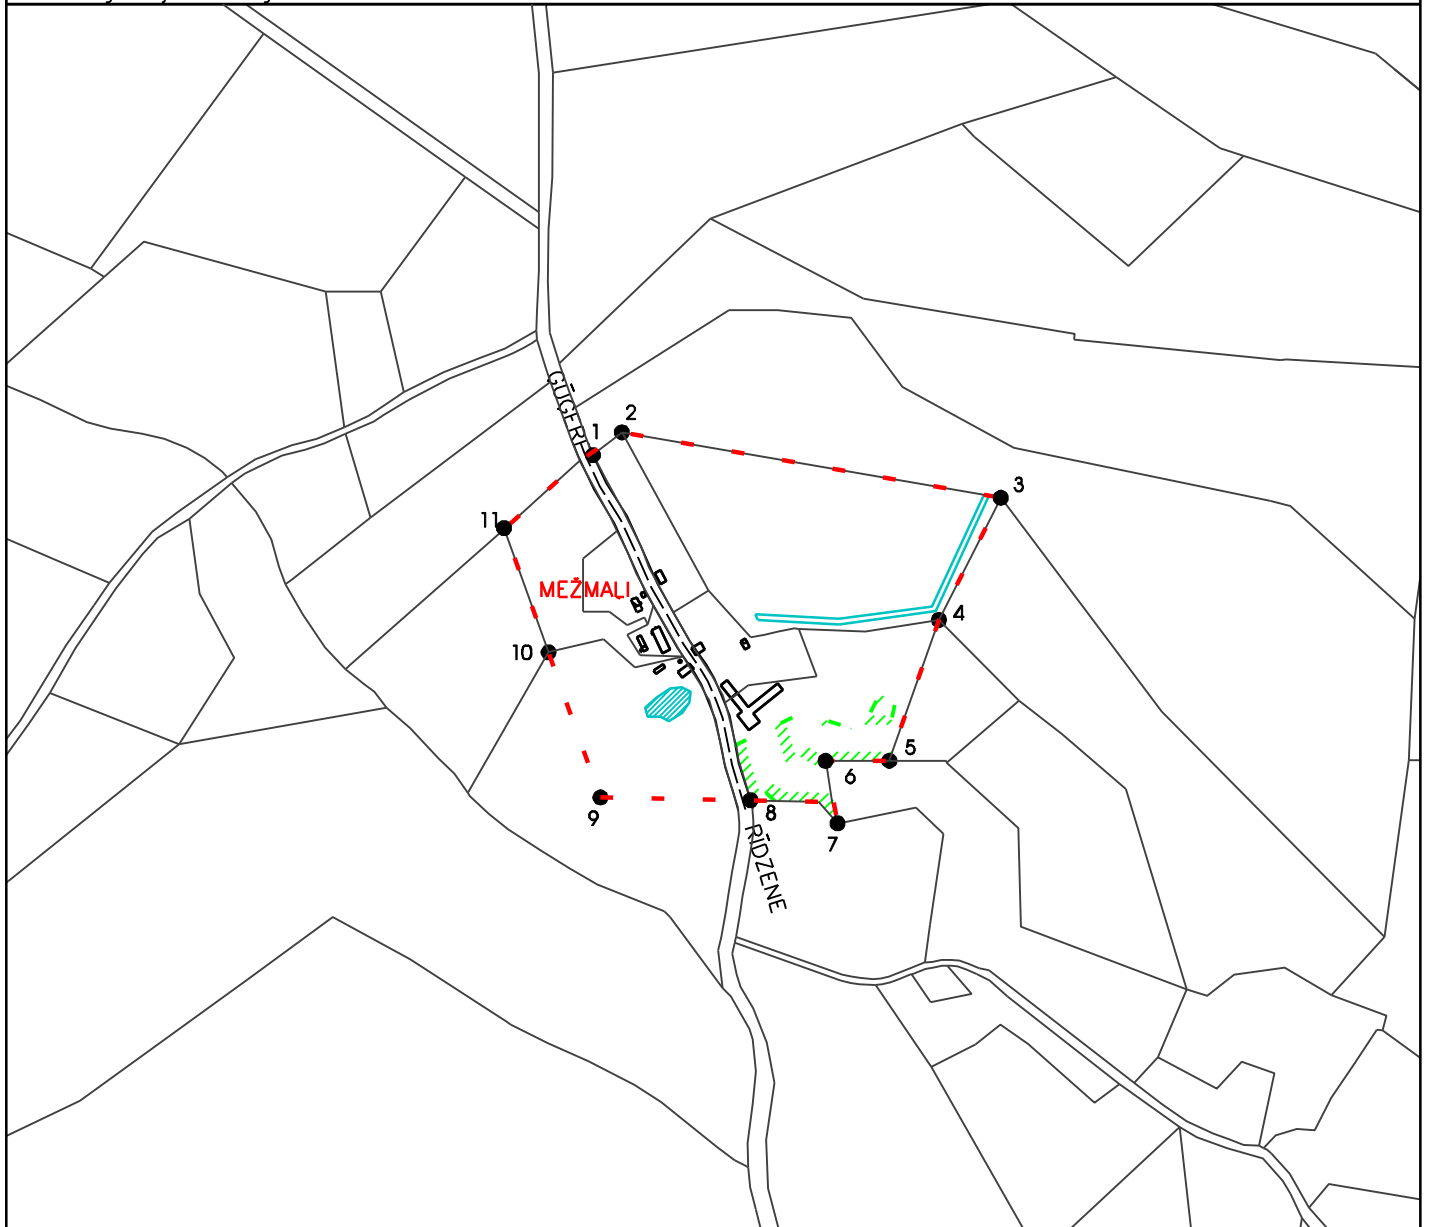

Mežmaļu ciema robežu plāns

M 1:10 000

Pamata karte izgatavota LKS-92 koordinātu sistēmā
Mēroga noteiktība M 1:5000
4.karte
karti izgatavoja Ilze Dragone

Apzīmējumi:

- - - ciema robeža

mežu teritorijas

● robežpunkti

ūdenstilpes

ūdensteces

valsts autoceļi