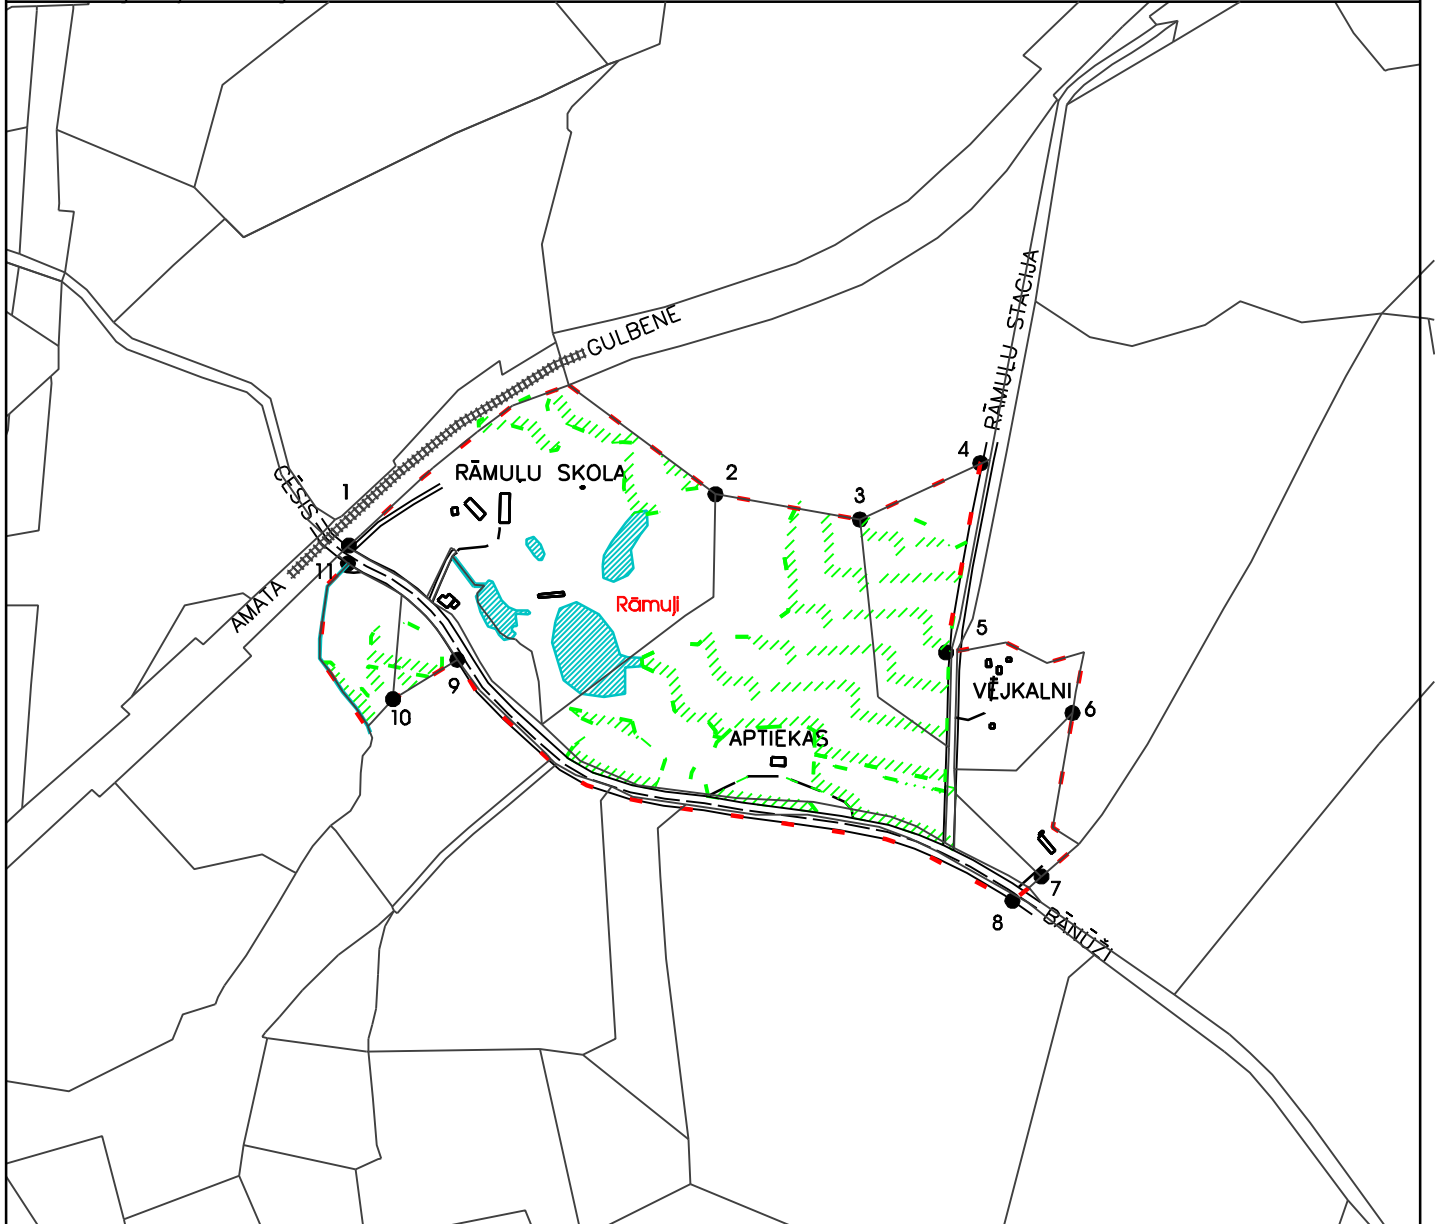

Rāmuļu ciema robežu plāns

M 1:10 000

Pamata karte izgatavota LKS-92 koordinātu sistēmā
Mēroga noteiktība M 1:5000
6.karte
karti izgatavoja Ilze Dragone

Apzīmējumi:

- - - ciema robeža

mežu teritorijas

robežpunkti

ūdenstilpes

ūdenstece

valsts autoceļi

pagasta ceļi

privātpašnieku ceļi