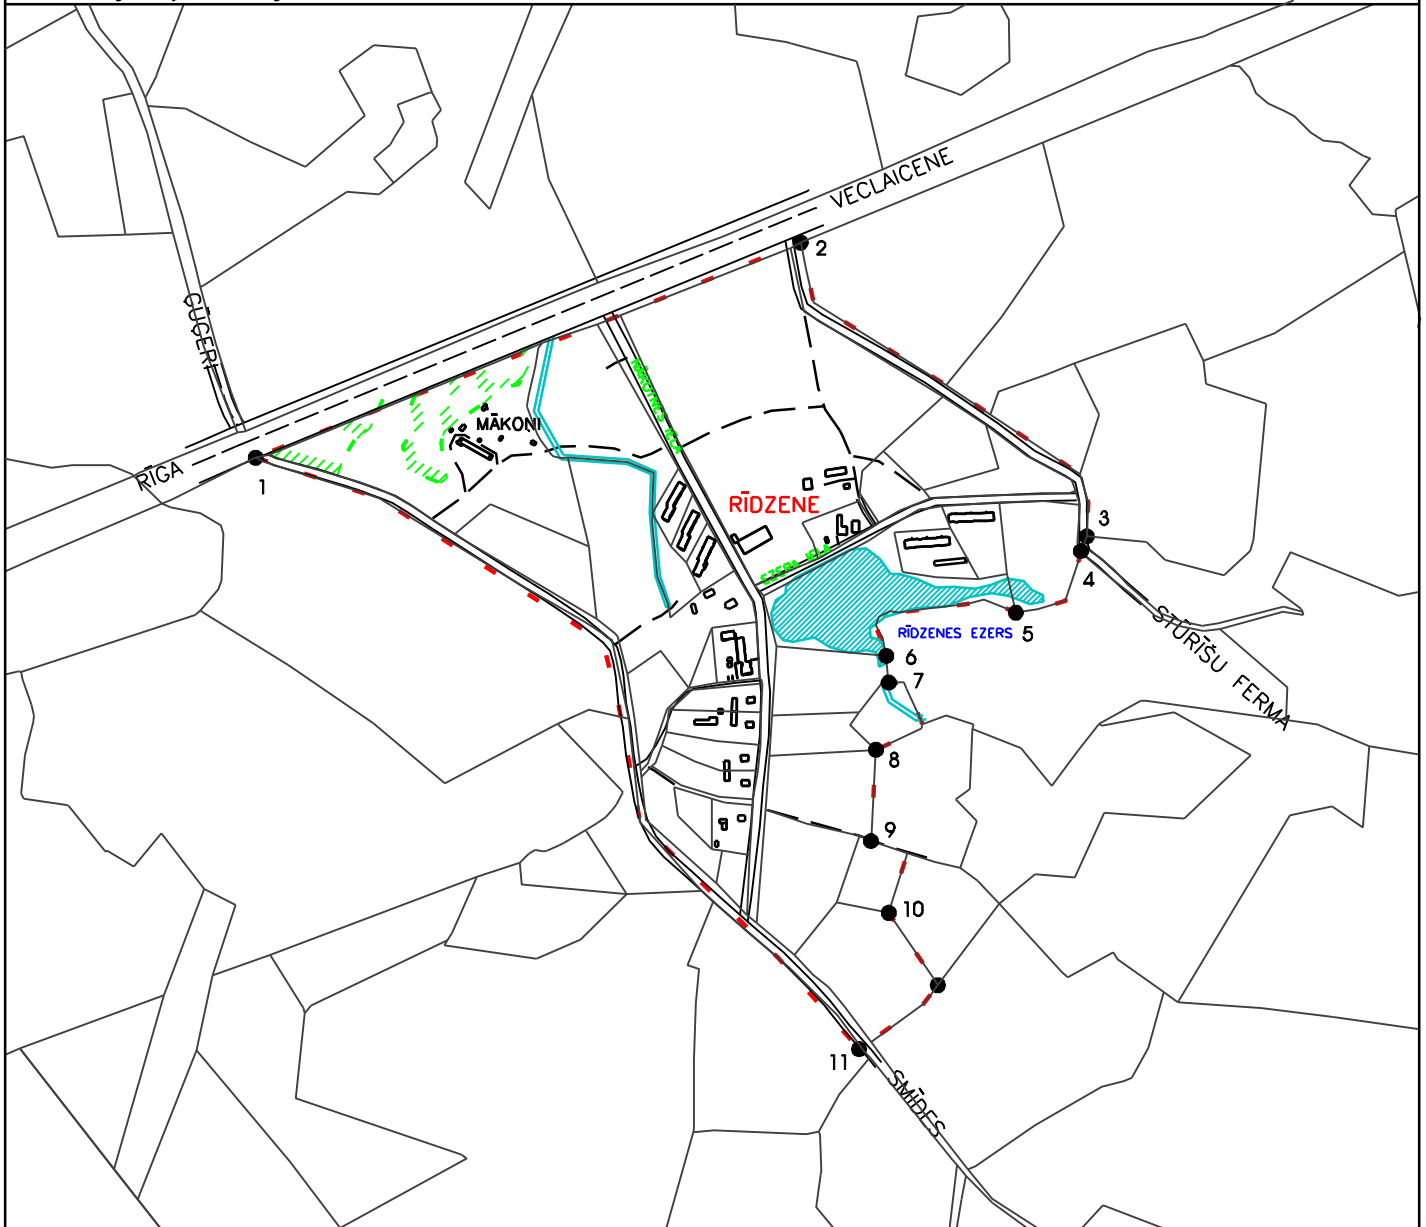

Rīdzenes ciema robežu plāns

M 1:10 000

Pamata karte izgatavota LKS-92 koordinātu sistēmā

Mēroga noteiktība M 1:5000

5.karte

karti izgatavoja Ilze Dragone

Apzīmējumi:

- - - ciema robeža

mežu teritorijas

robežpunkti

ūdenstilpes

ūdenstece

valsts autoceļi

pagasta ceļi

privātīpašnieku ceļi