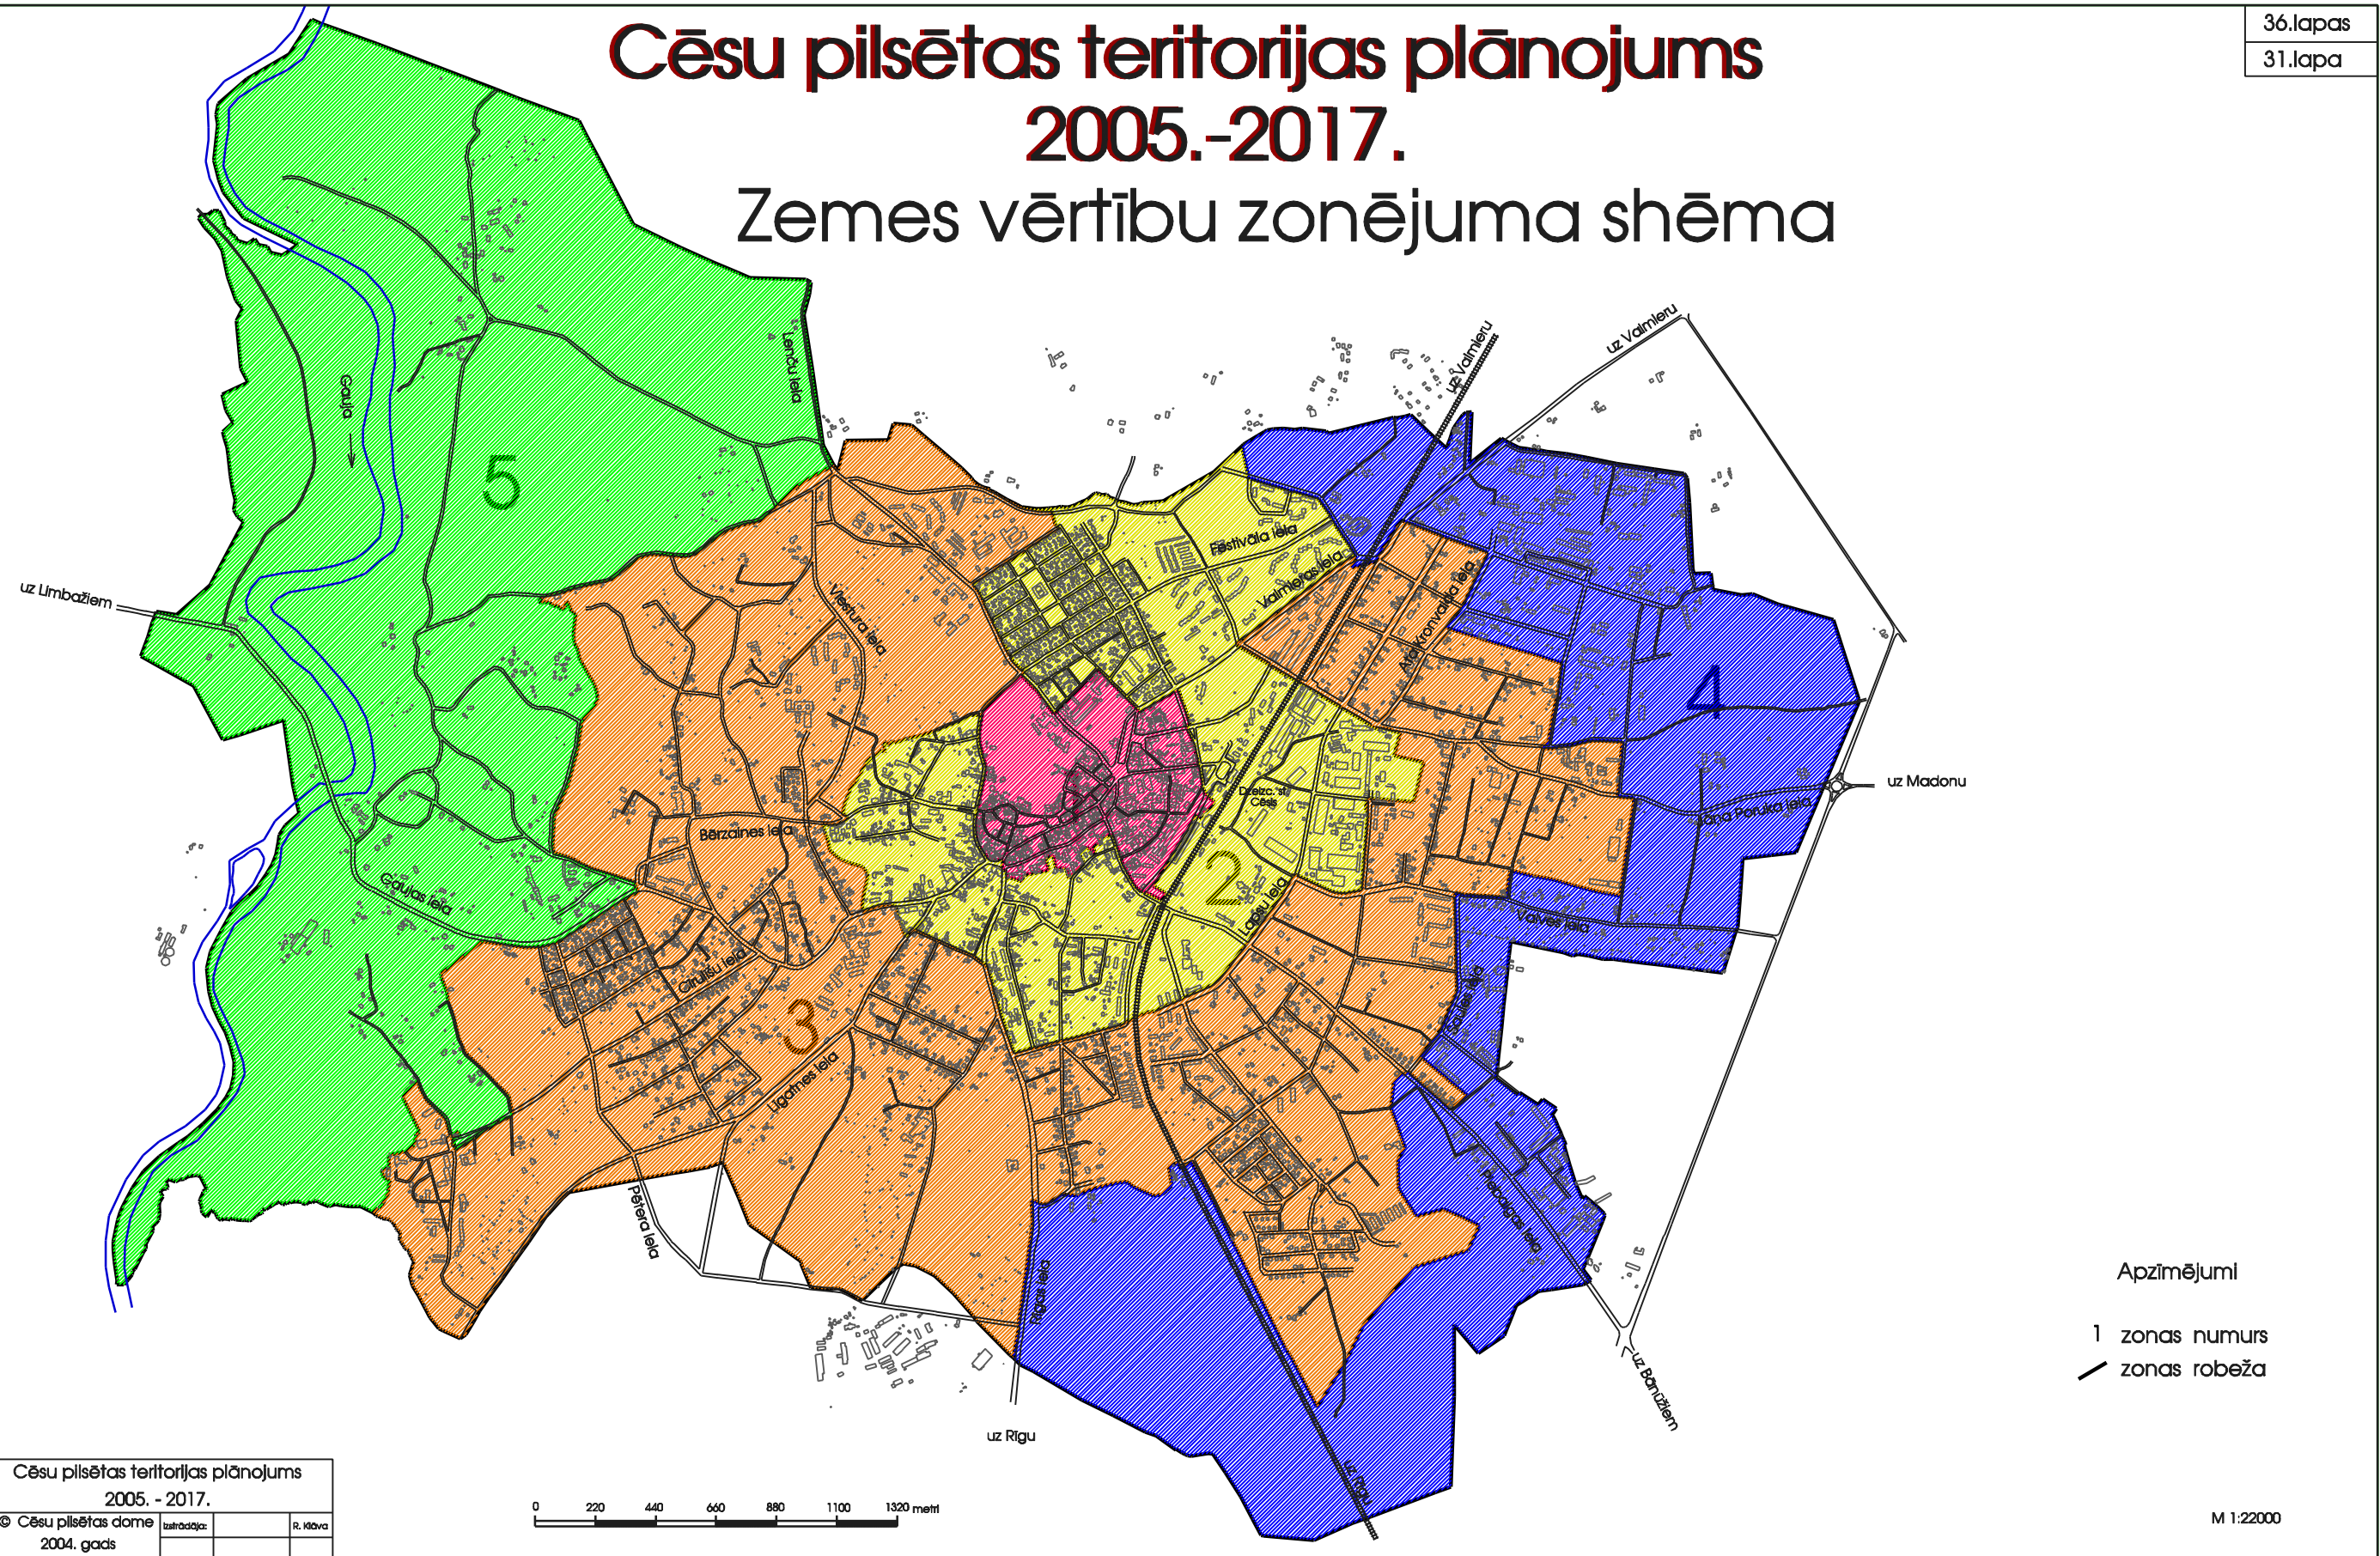

Cēsu pilsētas teritorijas plānojums 2005.-2017.

Zemes vērtību zonējuma shēma

Apzīmējumi

- 1 zonas numurs
- zonas robeža

Cēsu pilsētas teritorijas plānojums
2005. - 2017.

© Cēsu pilsētas dome	izstrādāja:	R. Kļava
2004. gads		

0 220 440 660 880 1100 1320 metri

M 1:22000