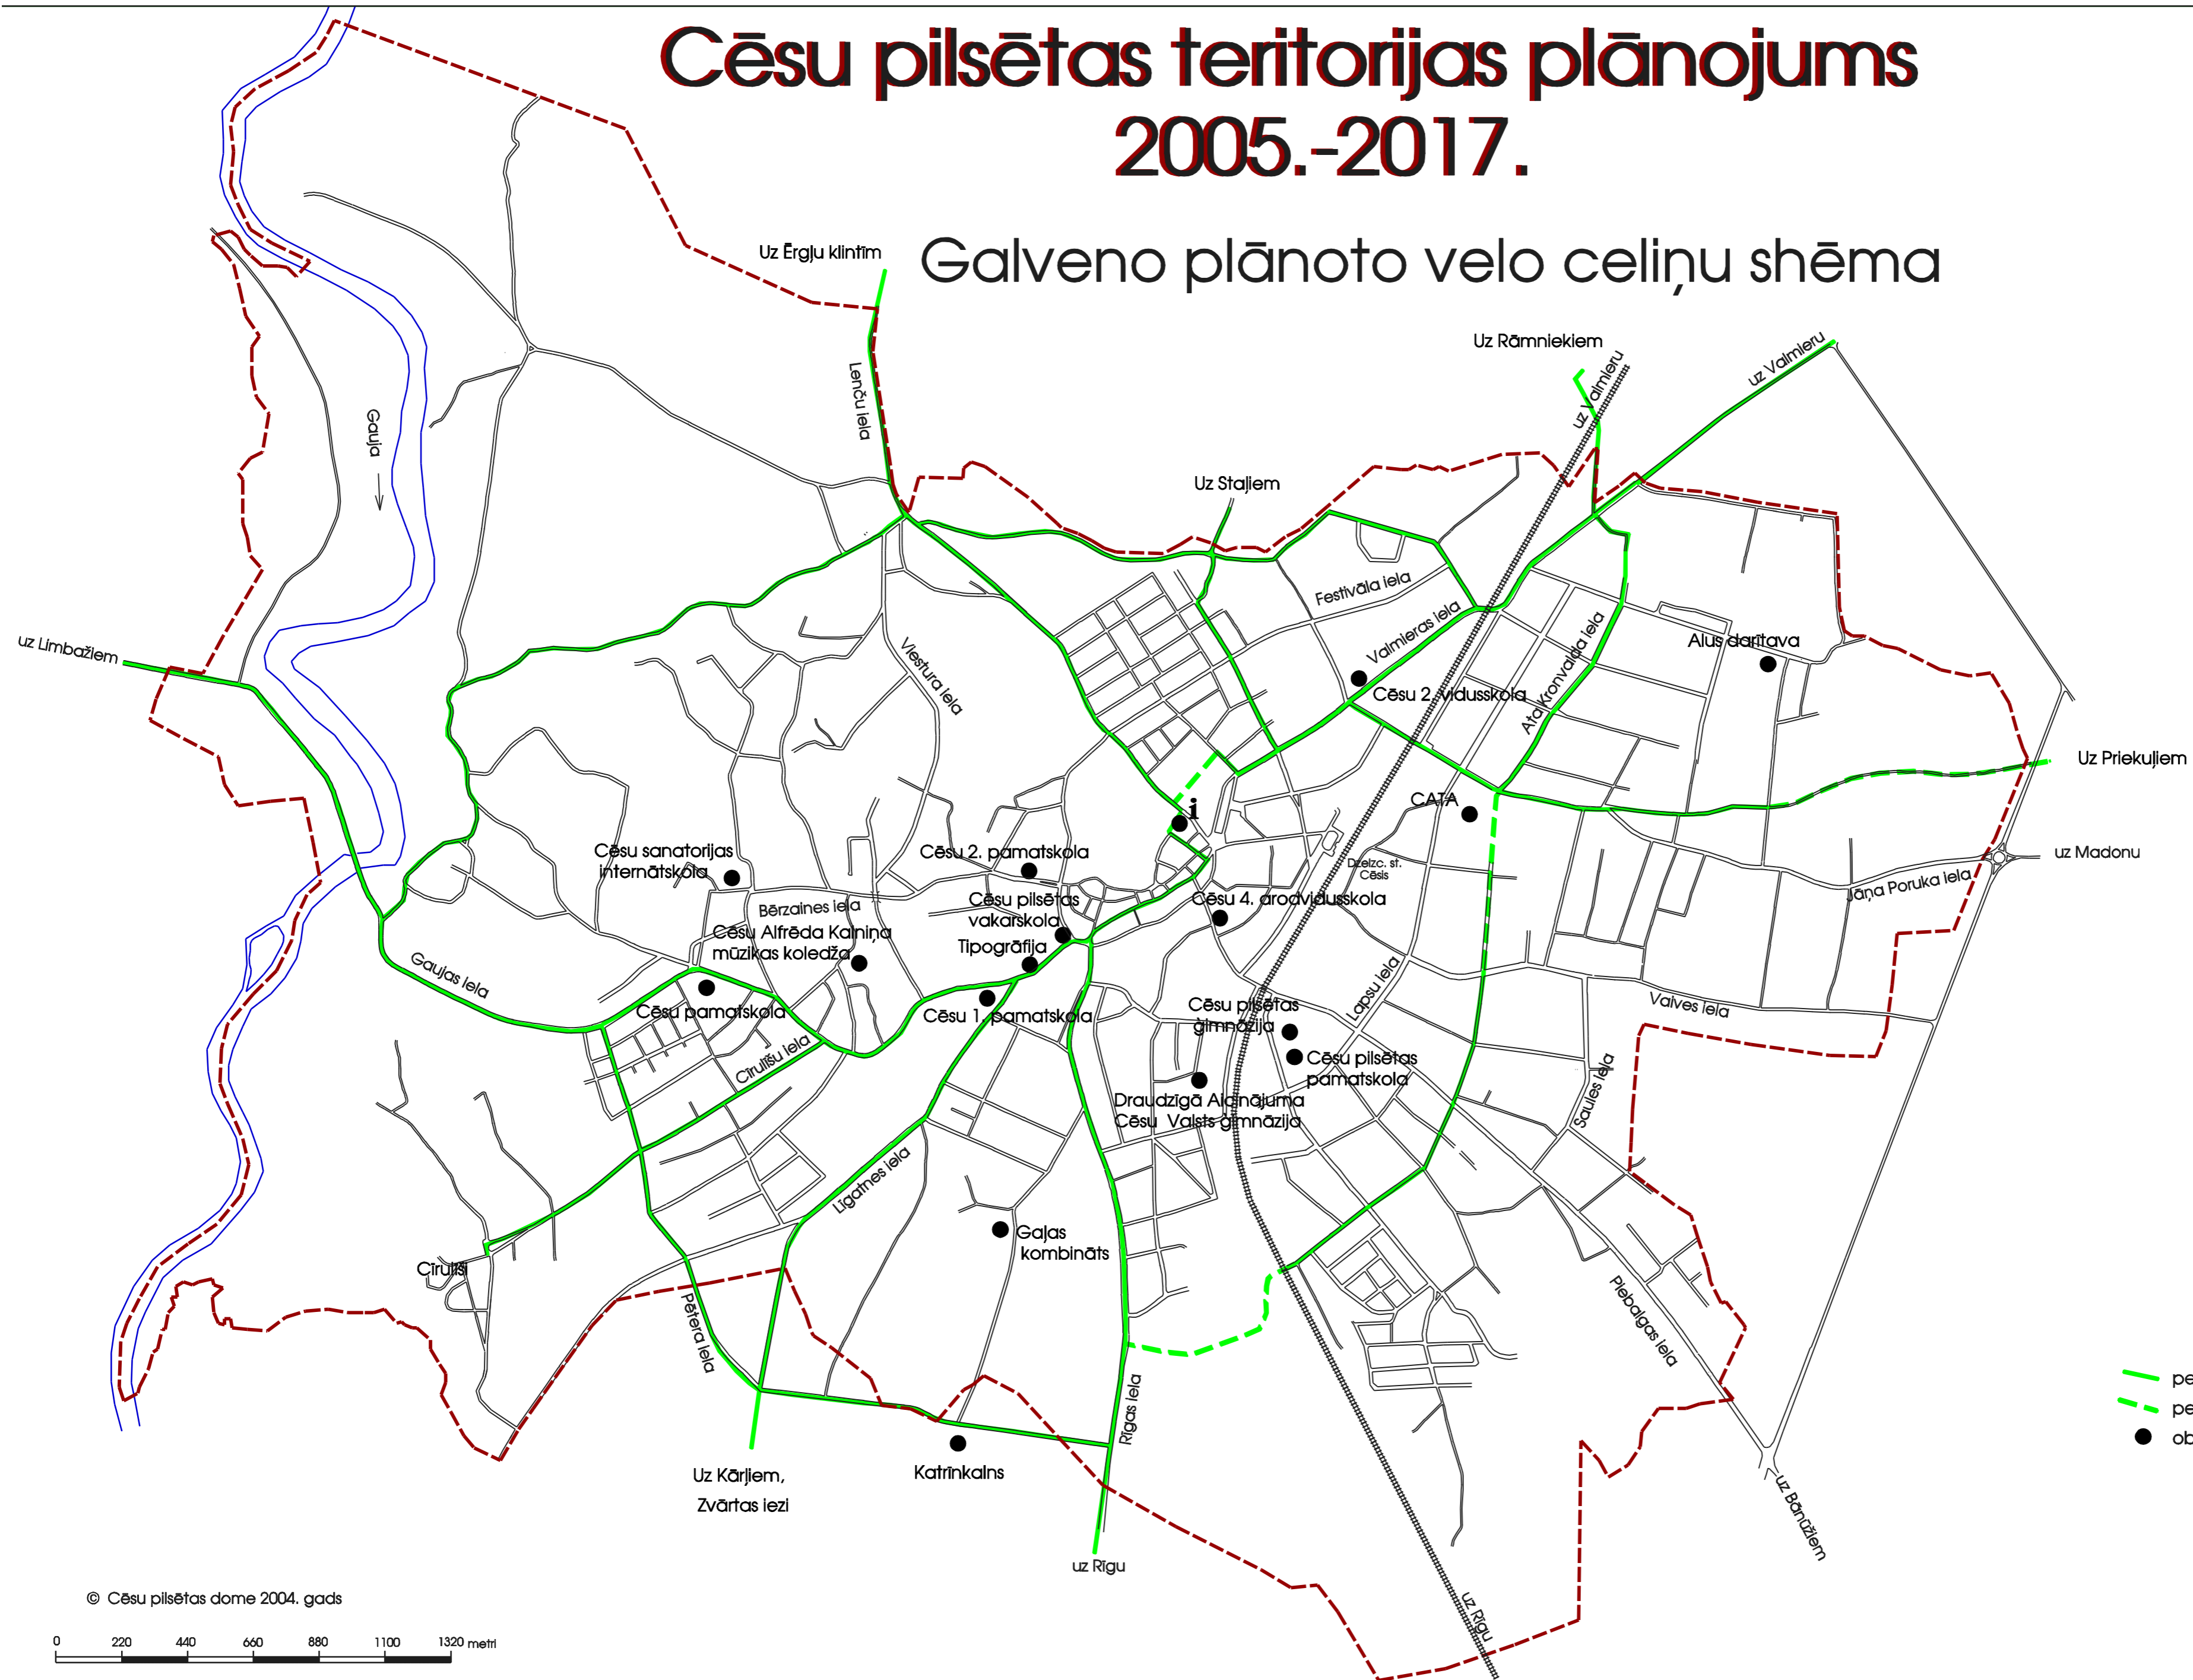

# Cēsu pilsētas teritorijas plānojums 2005.-2017.

## Galveno plānoto velo celiņu shēma

### Apzīmējumi

- perspektīvo velocieliņu galvenie attīstības virzieni
- perspektīvie velocieliņi uz plānotām ielām
- objekti, kas piesaista velobraucējus

© Cēsu pilsētas dome 2004. gads  
0 220 440 660 880 1100 1320 metri