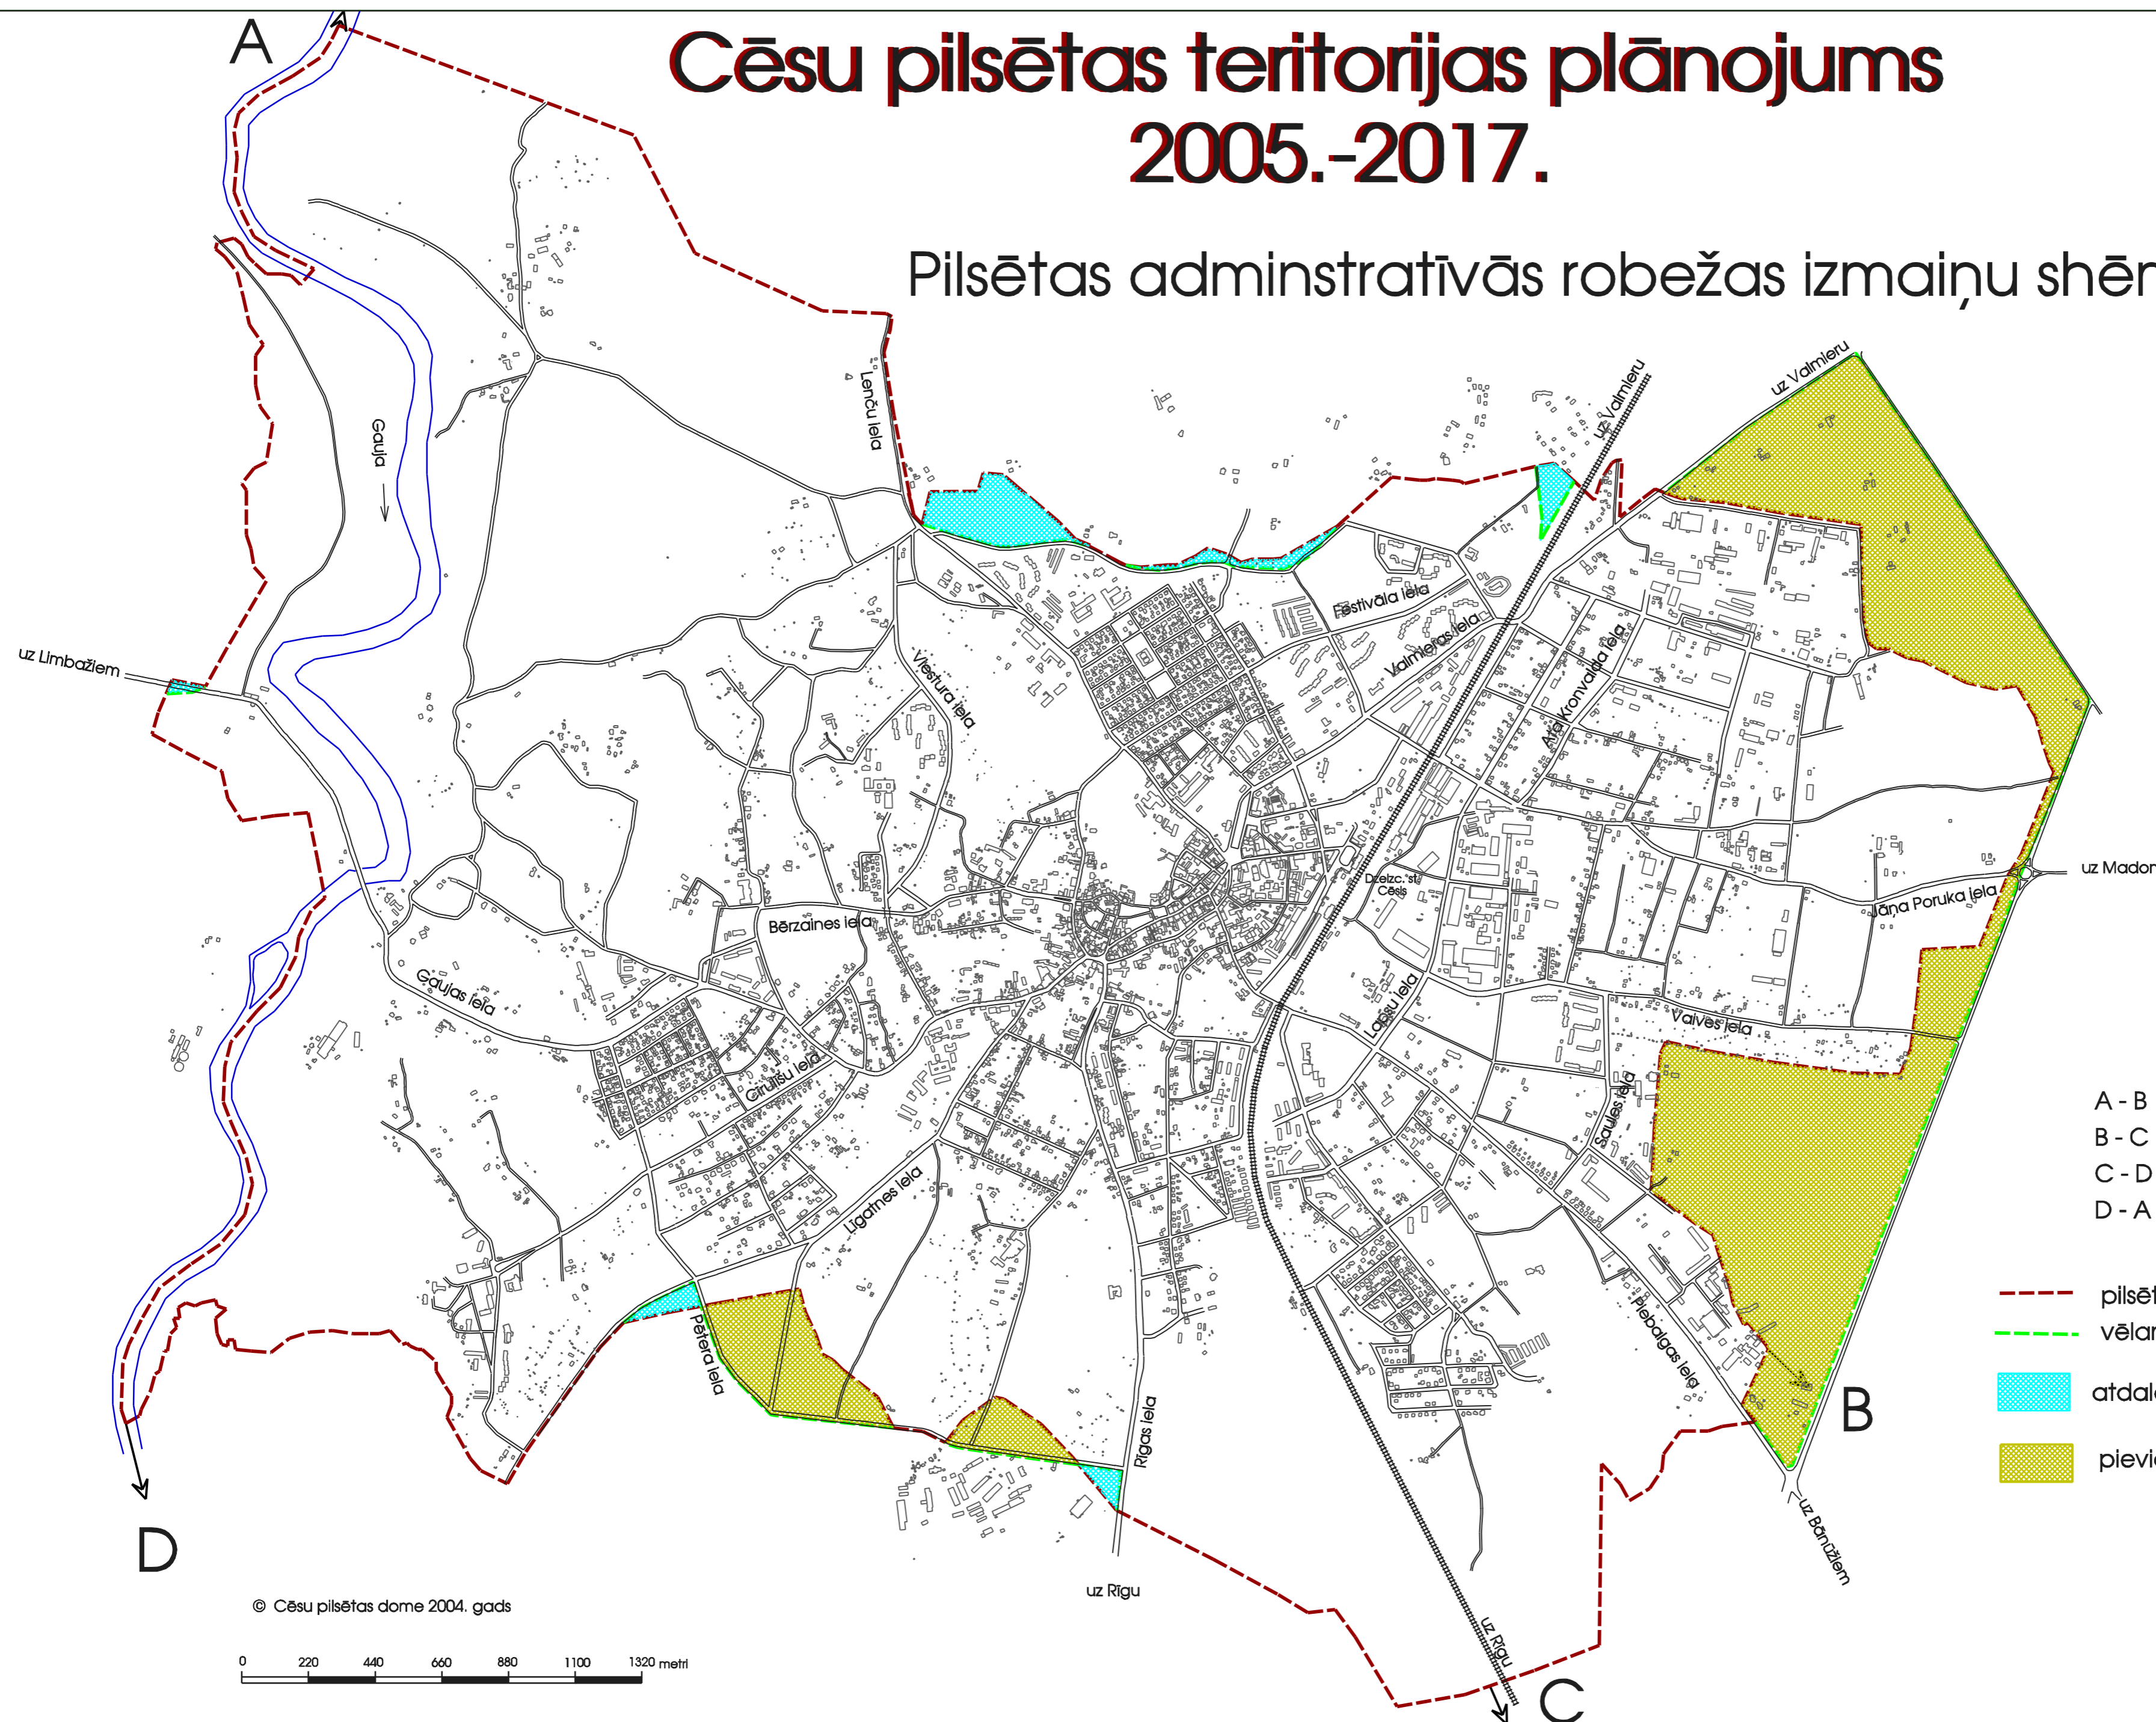

Cēsu pilsētas teritorijas plānojums 2005.-2017.

Pilsētas administratīvās robežas izmaiņu shēma

Apzīmējumi

- A - B Priekuļu pagasts
- B - C Vaives pagasts
- C - D Amatas novads Drabešu pagasts
- D - A Raiskuma pagasts

- - - pilsētas administratīvā robeža
- - - vēlāmās pilsētas robežas izmaiņas
- atdalāmās teritorijas
- pievienojamās teritorijas

© Cēsu pilsētas dome 2004. gads

M 1:22000