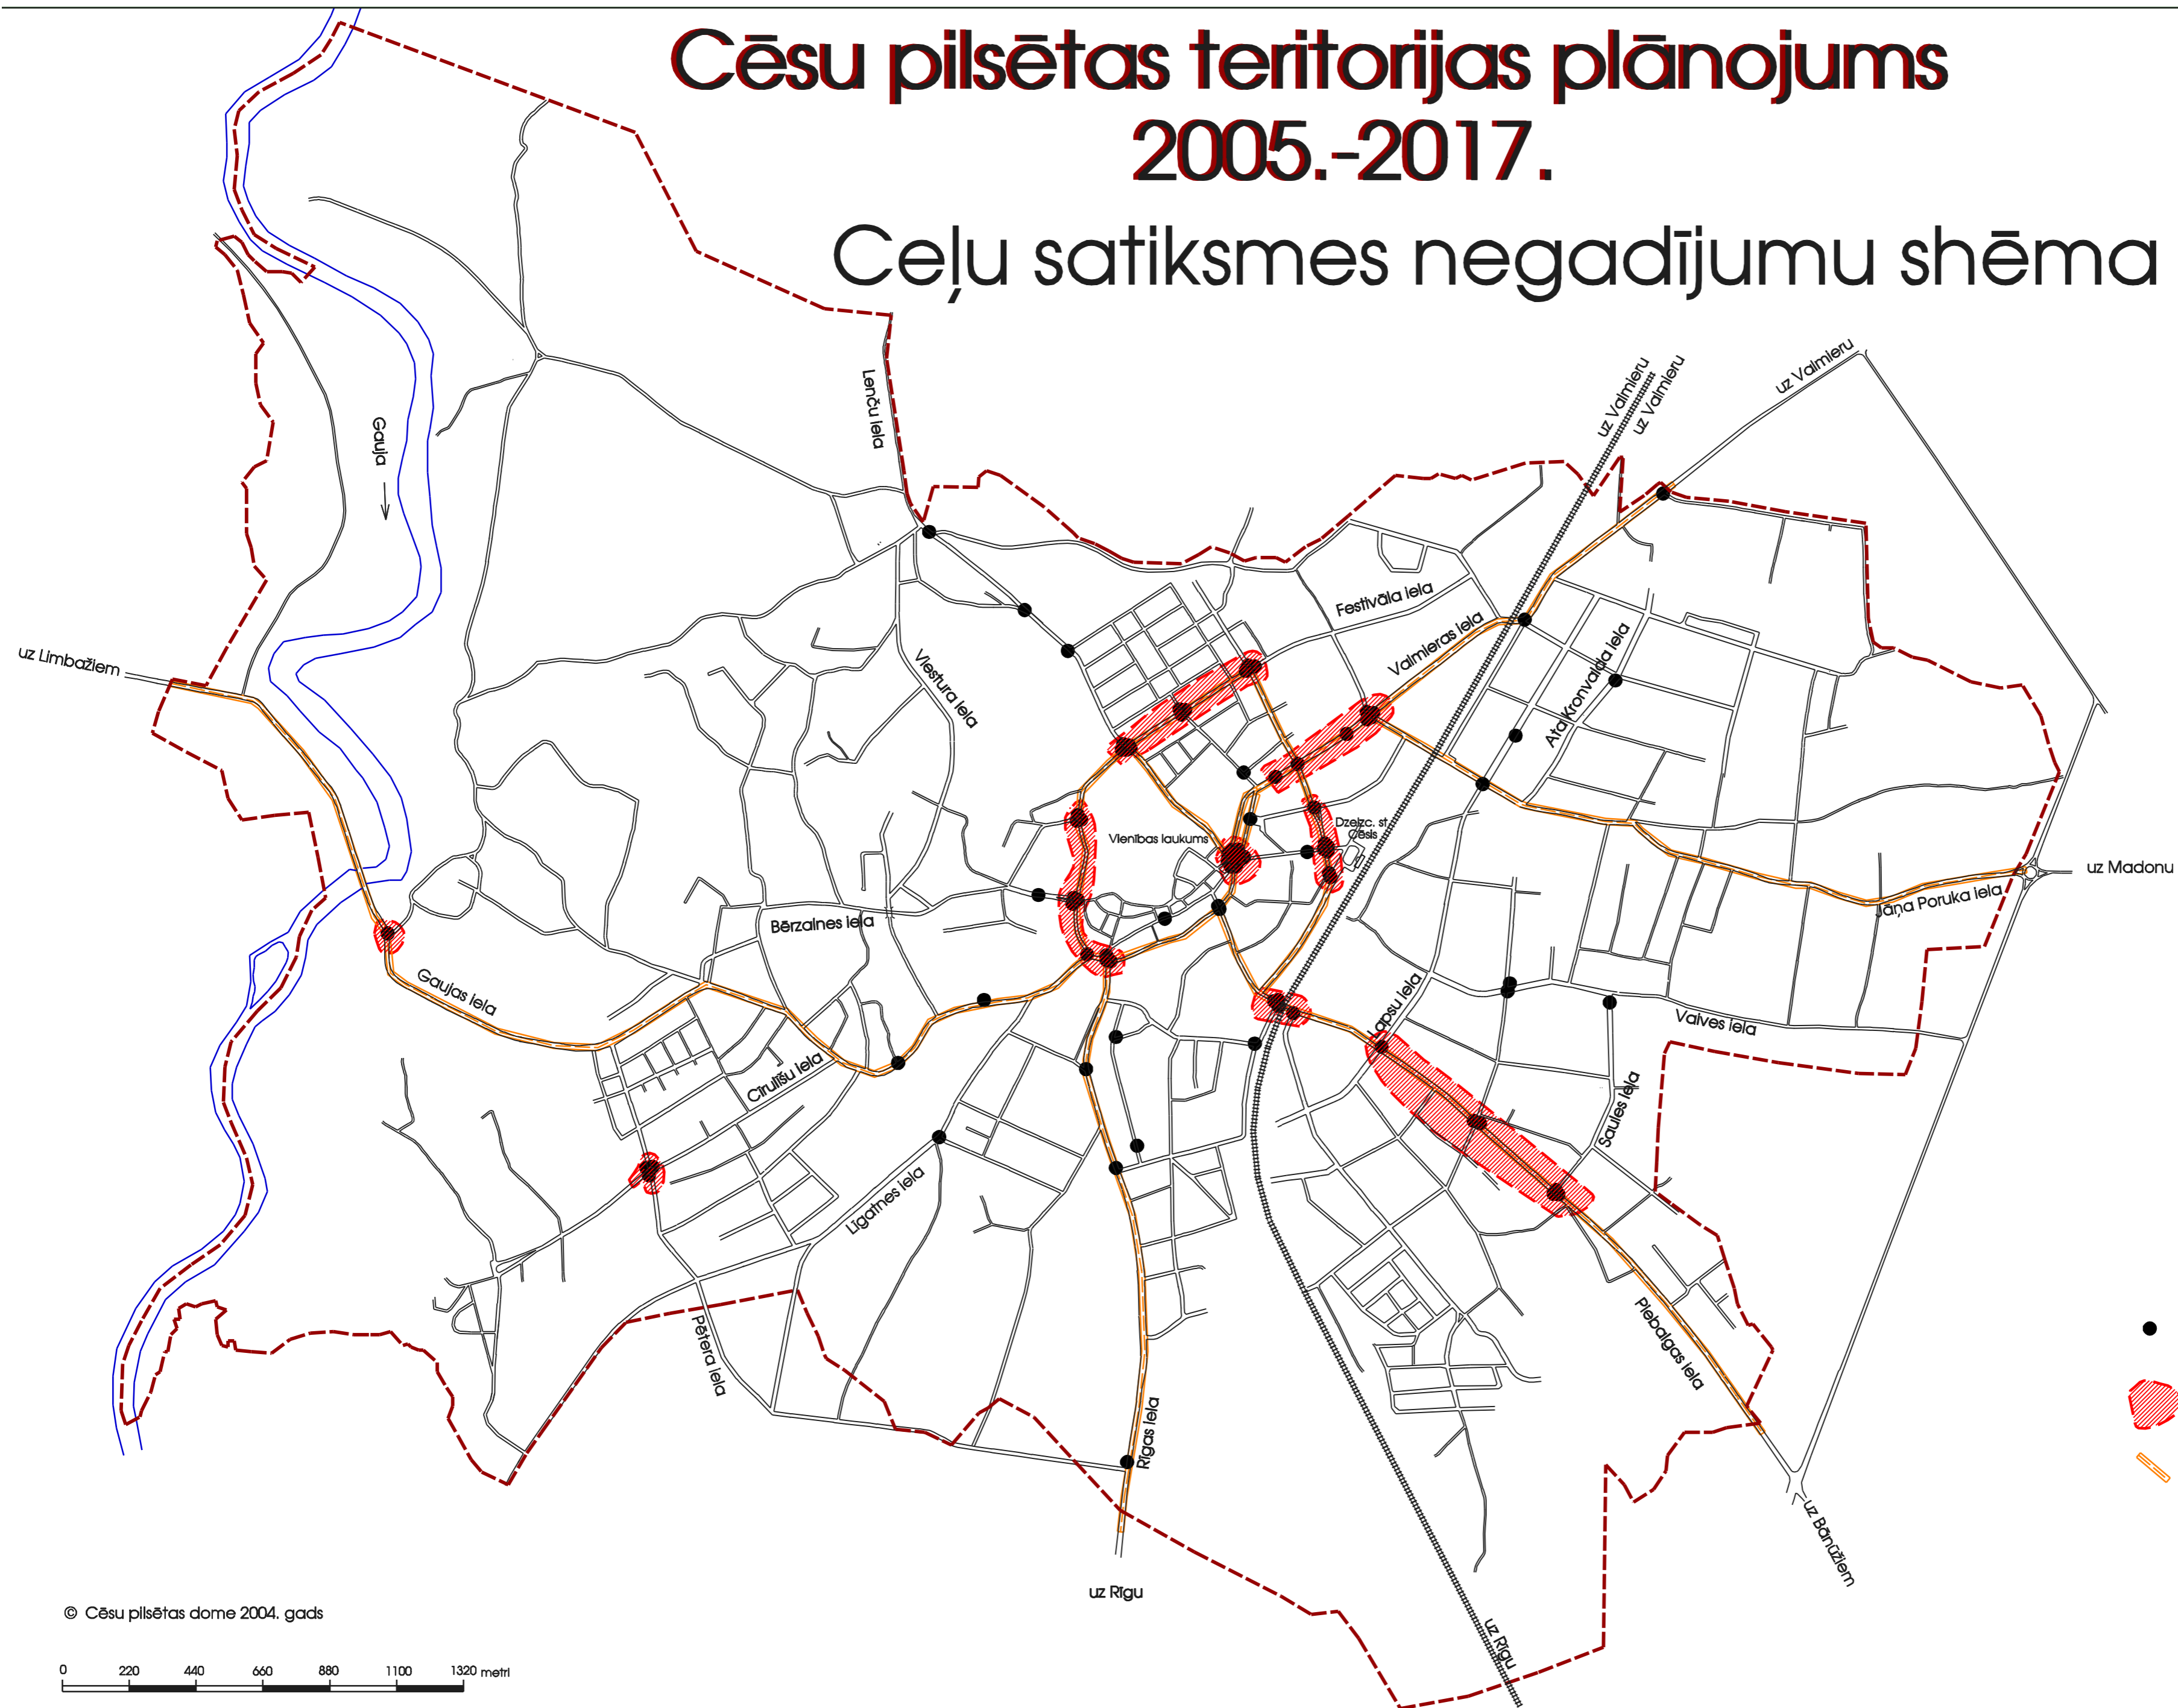

Cēsu pilsētas teritorijas plānojums 2005.-2017.

Ceļu satiksmes negadījumu shēma

Apzīmējumi

- satiksmes negadījumi 2001 - 2003 gadā
- ▨ paaugstnātas bīstamības zona
- magistralās ielas

pēc Cēsu rajona ceļu policija datiem