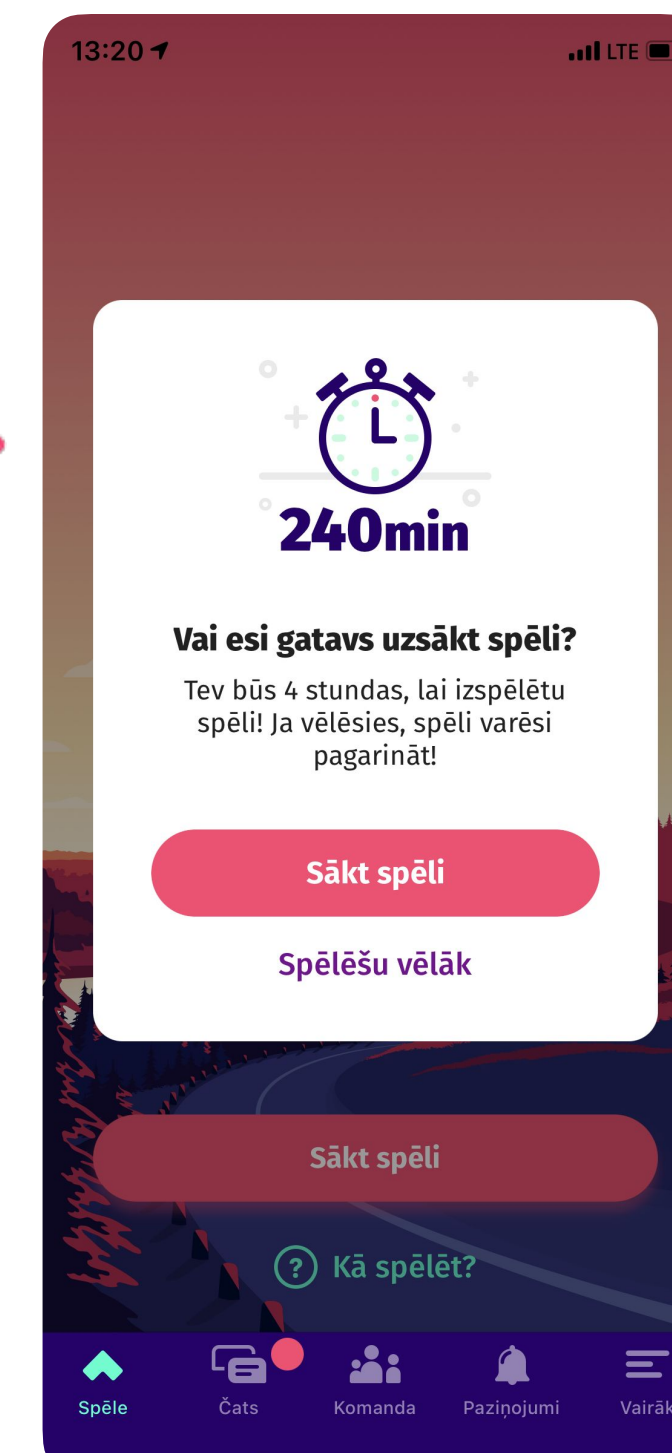

# 3

Lietotnes sākumskatā, augšpusē  
ir teksts "**ievadīt kodu**". Uz tā  
uzklikšķinot, atvēršies ievades  
lauks, kurā ir **jāievada spēles  
kods: \*\*\*\*\***

# 4

Automātiski **tiksi pieslēgts spēlei**,  
bet tā nesāksies uzreiz. Pirms  
spēles uzsākšanas iepazīsties ar  
spēles noteikumiem un pievieno  
komandai dalībniekus.

# 5

Lai uzsāktu spēli ir jāspiež poga  
"**Sākt spēli**". Sākot spēli vēlams  
būt jau spēles teritorijā, jo spēles  
laika atskaite sākas uzreiz.