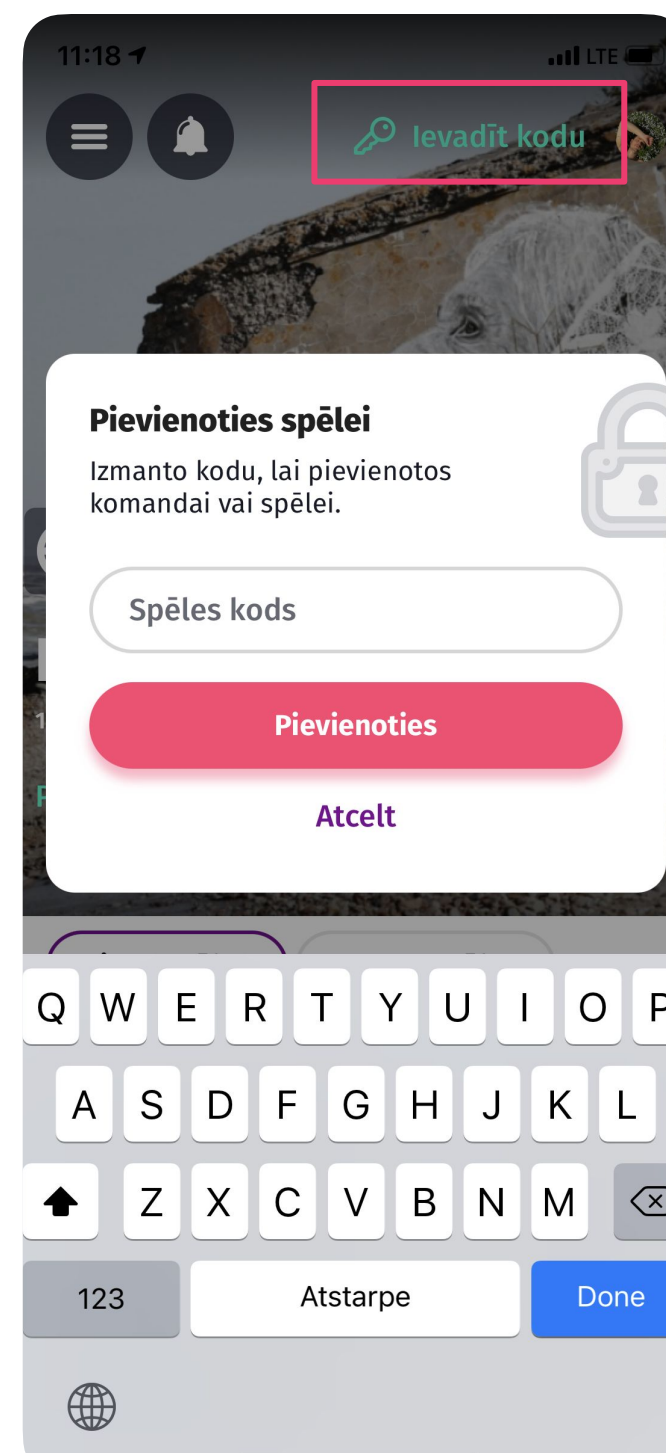

# Kā pieslēgties Cēsu spēlei?

# 1

Lejupielādē Roadgames lietotni  
"Roadgames: travel games"

# 2

Pieslēdzies ar savu Roadgames  
profilu, vai, ja esi jauns lietotājs,  
izveido jaunu profilu.

# 3

Lietotnes sākumskatā, augšpusē  
ir teksts "**ievadīt kodu**". Uz tā  
uzklikšķinot, atvēršies ievades  
lauks, kurā ir **jāievada spēles  
kods: \*\*\*\*\***