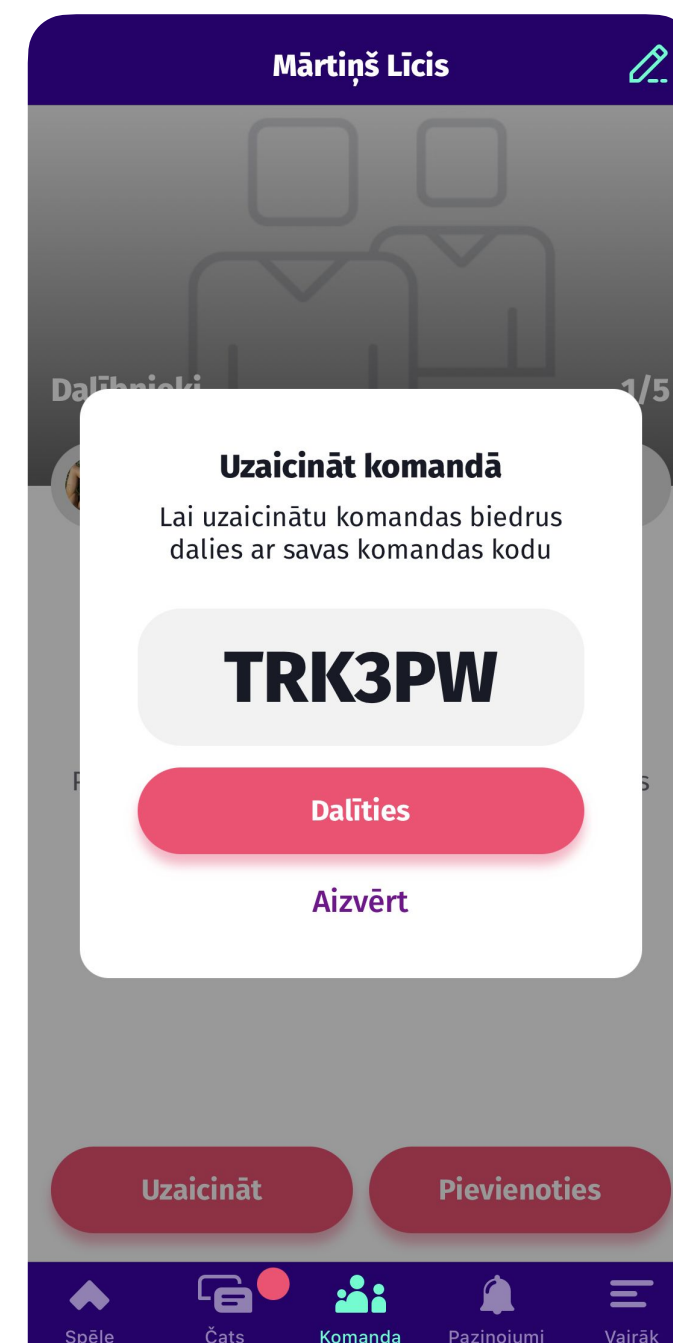

3

Spiežot pogu “Uzaicināt” tev parādīsies kods, kuru būs iespēja nosūtīt vai parādīt komandas biedram. Šis kods viņam ir jāievada vai nu sākumskatā **“Ievadīt kodu”**, vai komandas skatā **“Pievienoties”**.