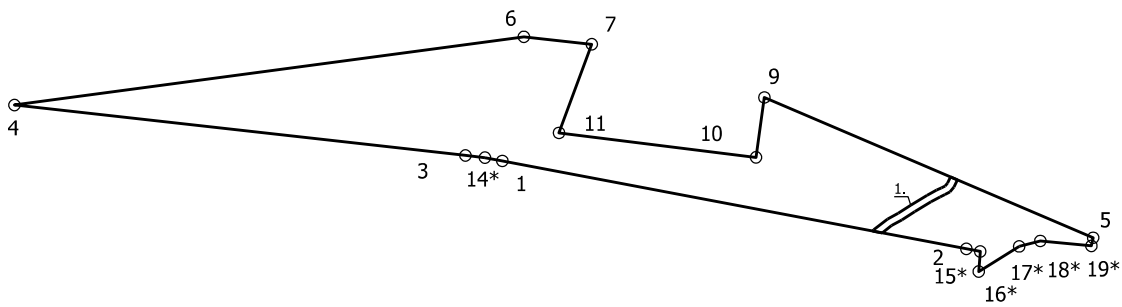

LATVIJAS REPUBLIKA

APGRŪTINĀJUMU PLĀNS

Zemes vienības kadastra apzīmējums: 42500070372

Apgrūtinājumu saraksts:

- 7312050201 - ekspluatācijas aizsargjoslas teritorija gar elektrisko tīklu kabeļu līniju - 0.0050 ha

Plānā attēlota informācija par apgrūtinājumiem 2022.gada 14.janvārī

Plāna mērogs 1:2000

Zemes vienības platība: 0.4934 ha

x=341800
y=603200

Apgrūtinājumu plāns

42500070372

Plāna mērogs 1:2000

2.lapa no 2