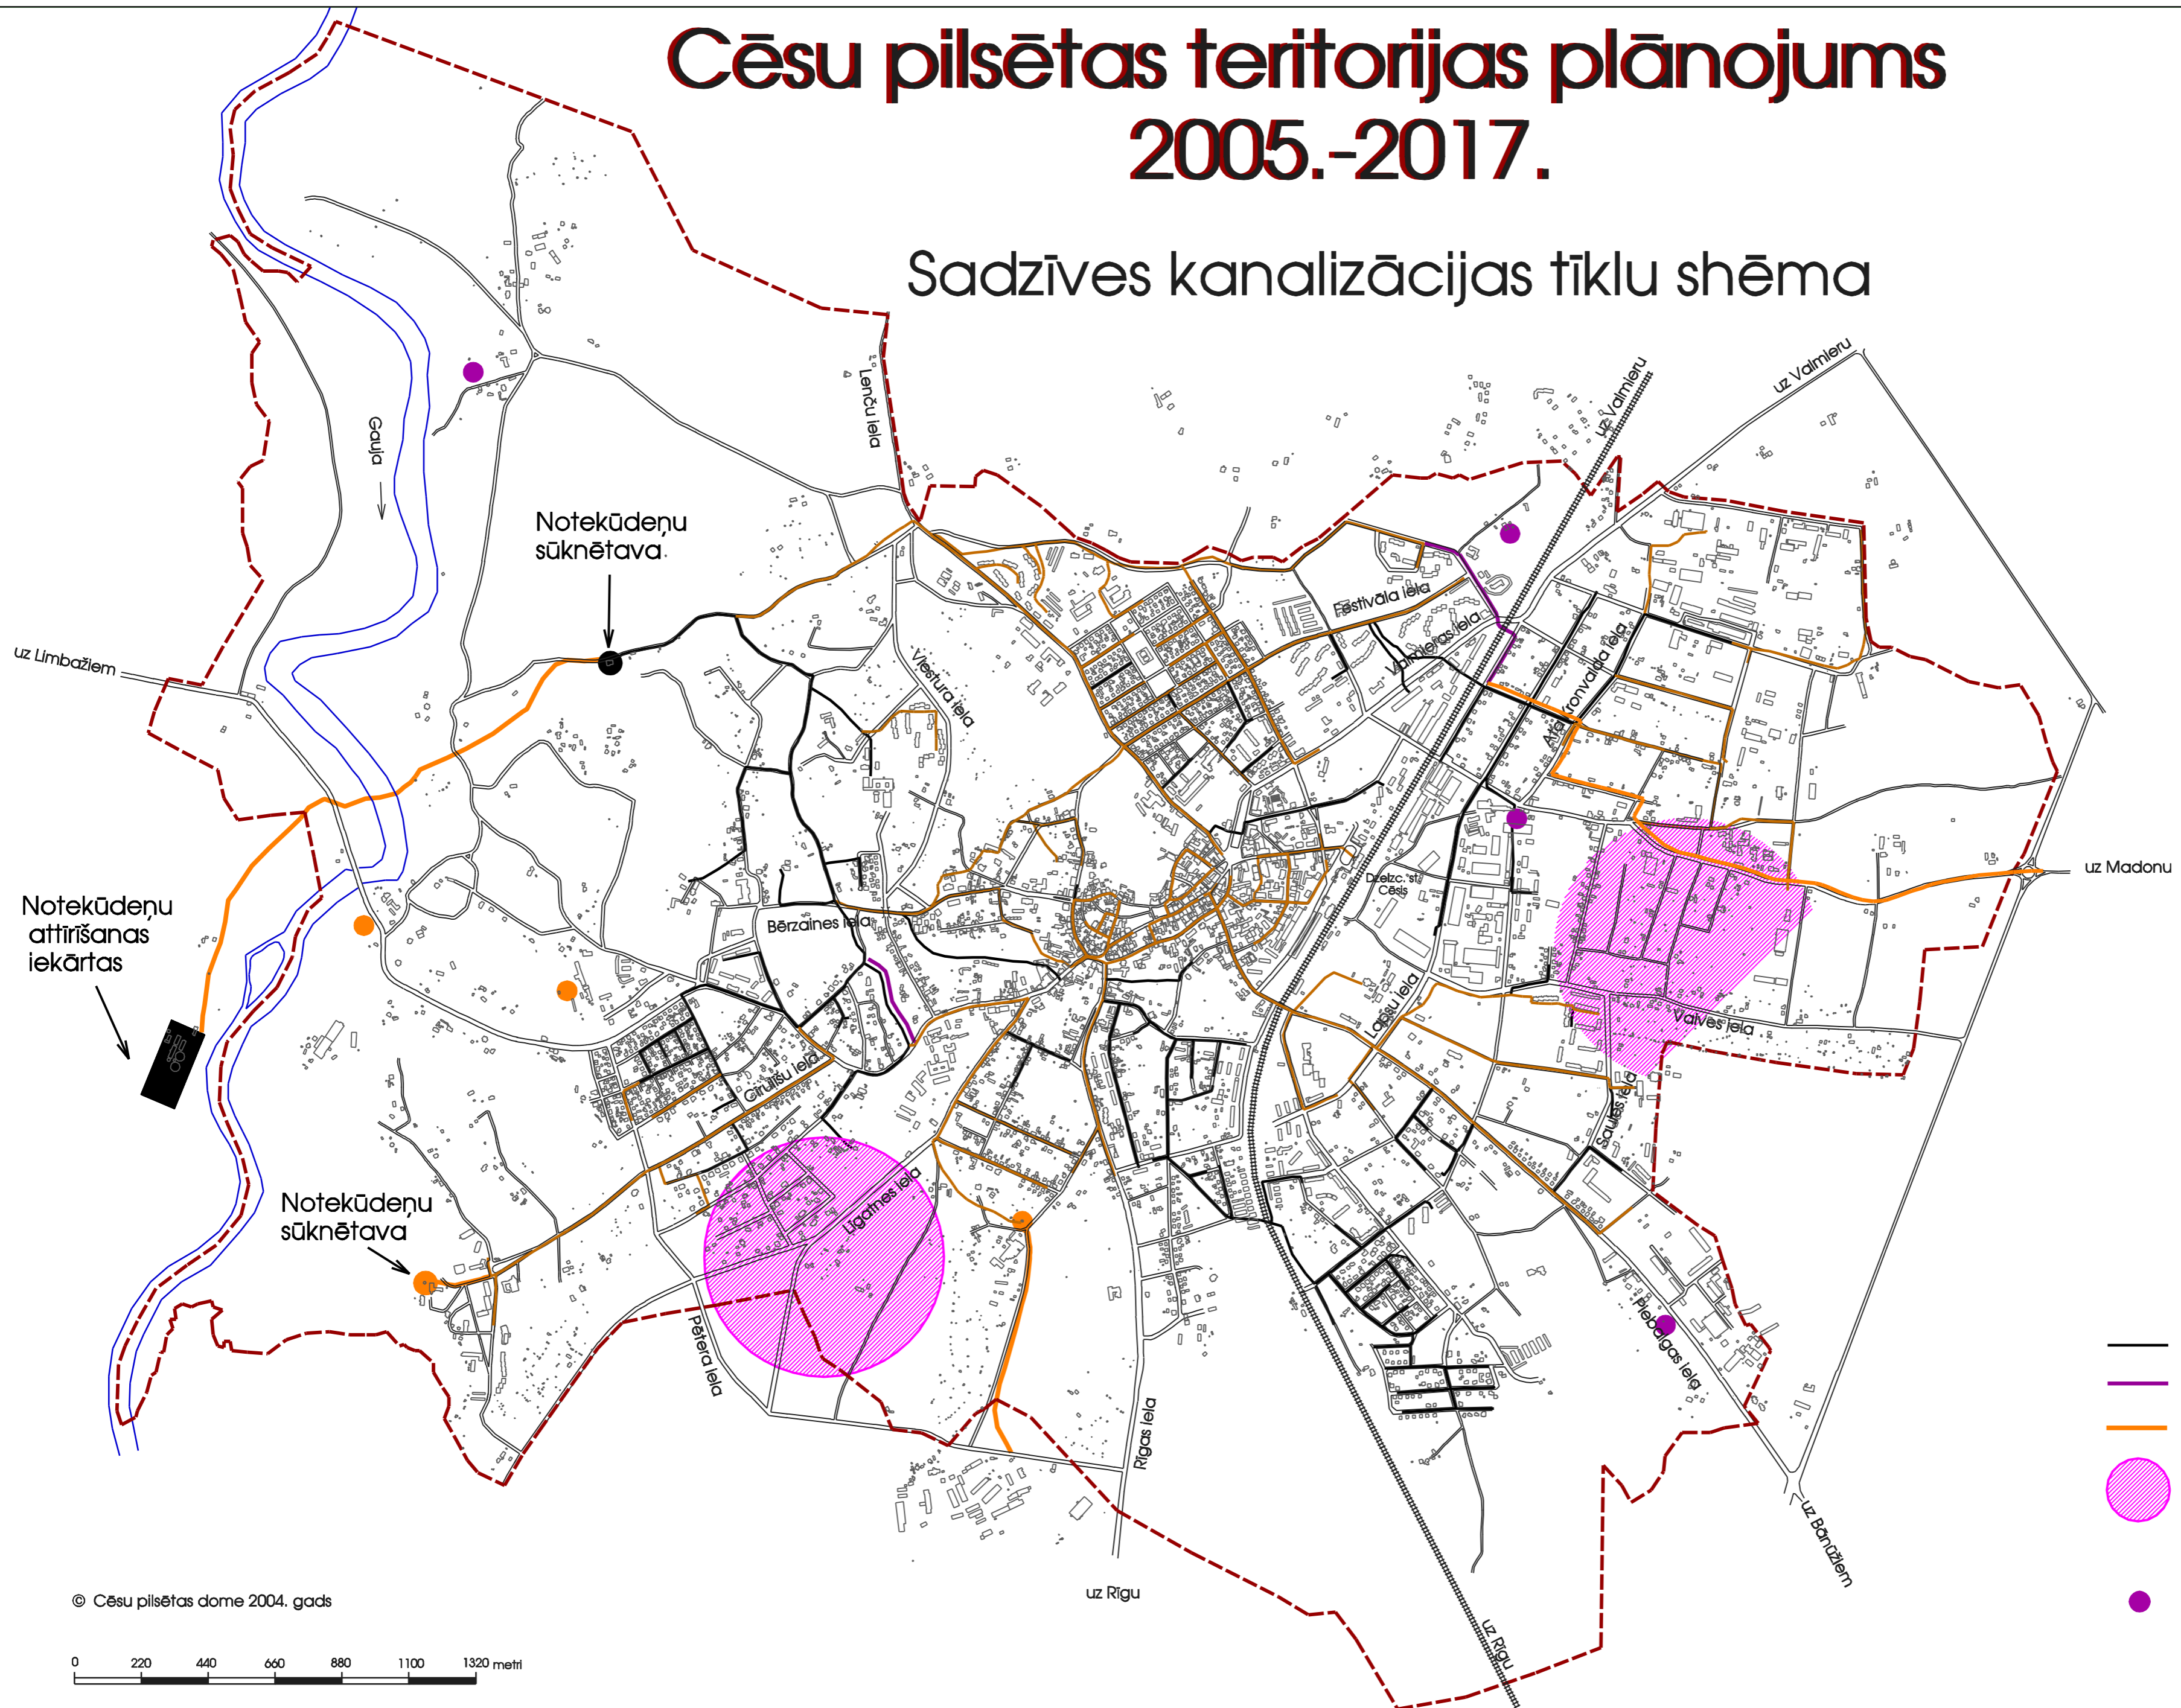

Cēsu pilsētas teritorijas plānojums 2005.-2017.

Sadzīves kanalizācijas tīklu shēma

Apzīmējumi

-  Esošais kan. tīkls
-  Projektos esošais kan. tīkls
-  Kanalizācijas spiedvadi
-  Perspektīvie tīklu izbūves rajoni līdz 2016. gadam
-  Pēc Cēsu pilsētas SIA "Vinda" datiem
-  Lokālās attīrīšanas ietaises

© Cēsu pilsētas dome 2004. gads

M 1:22000