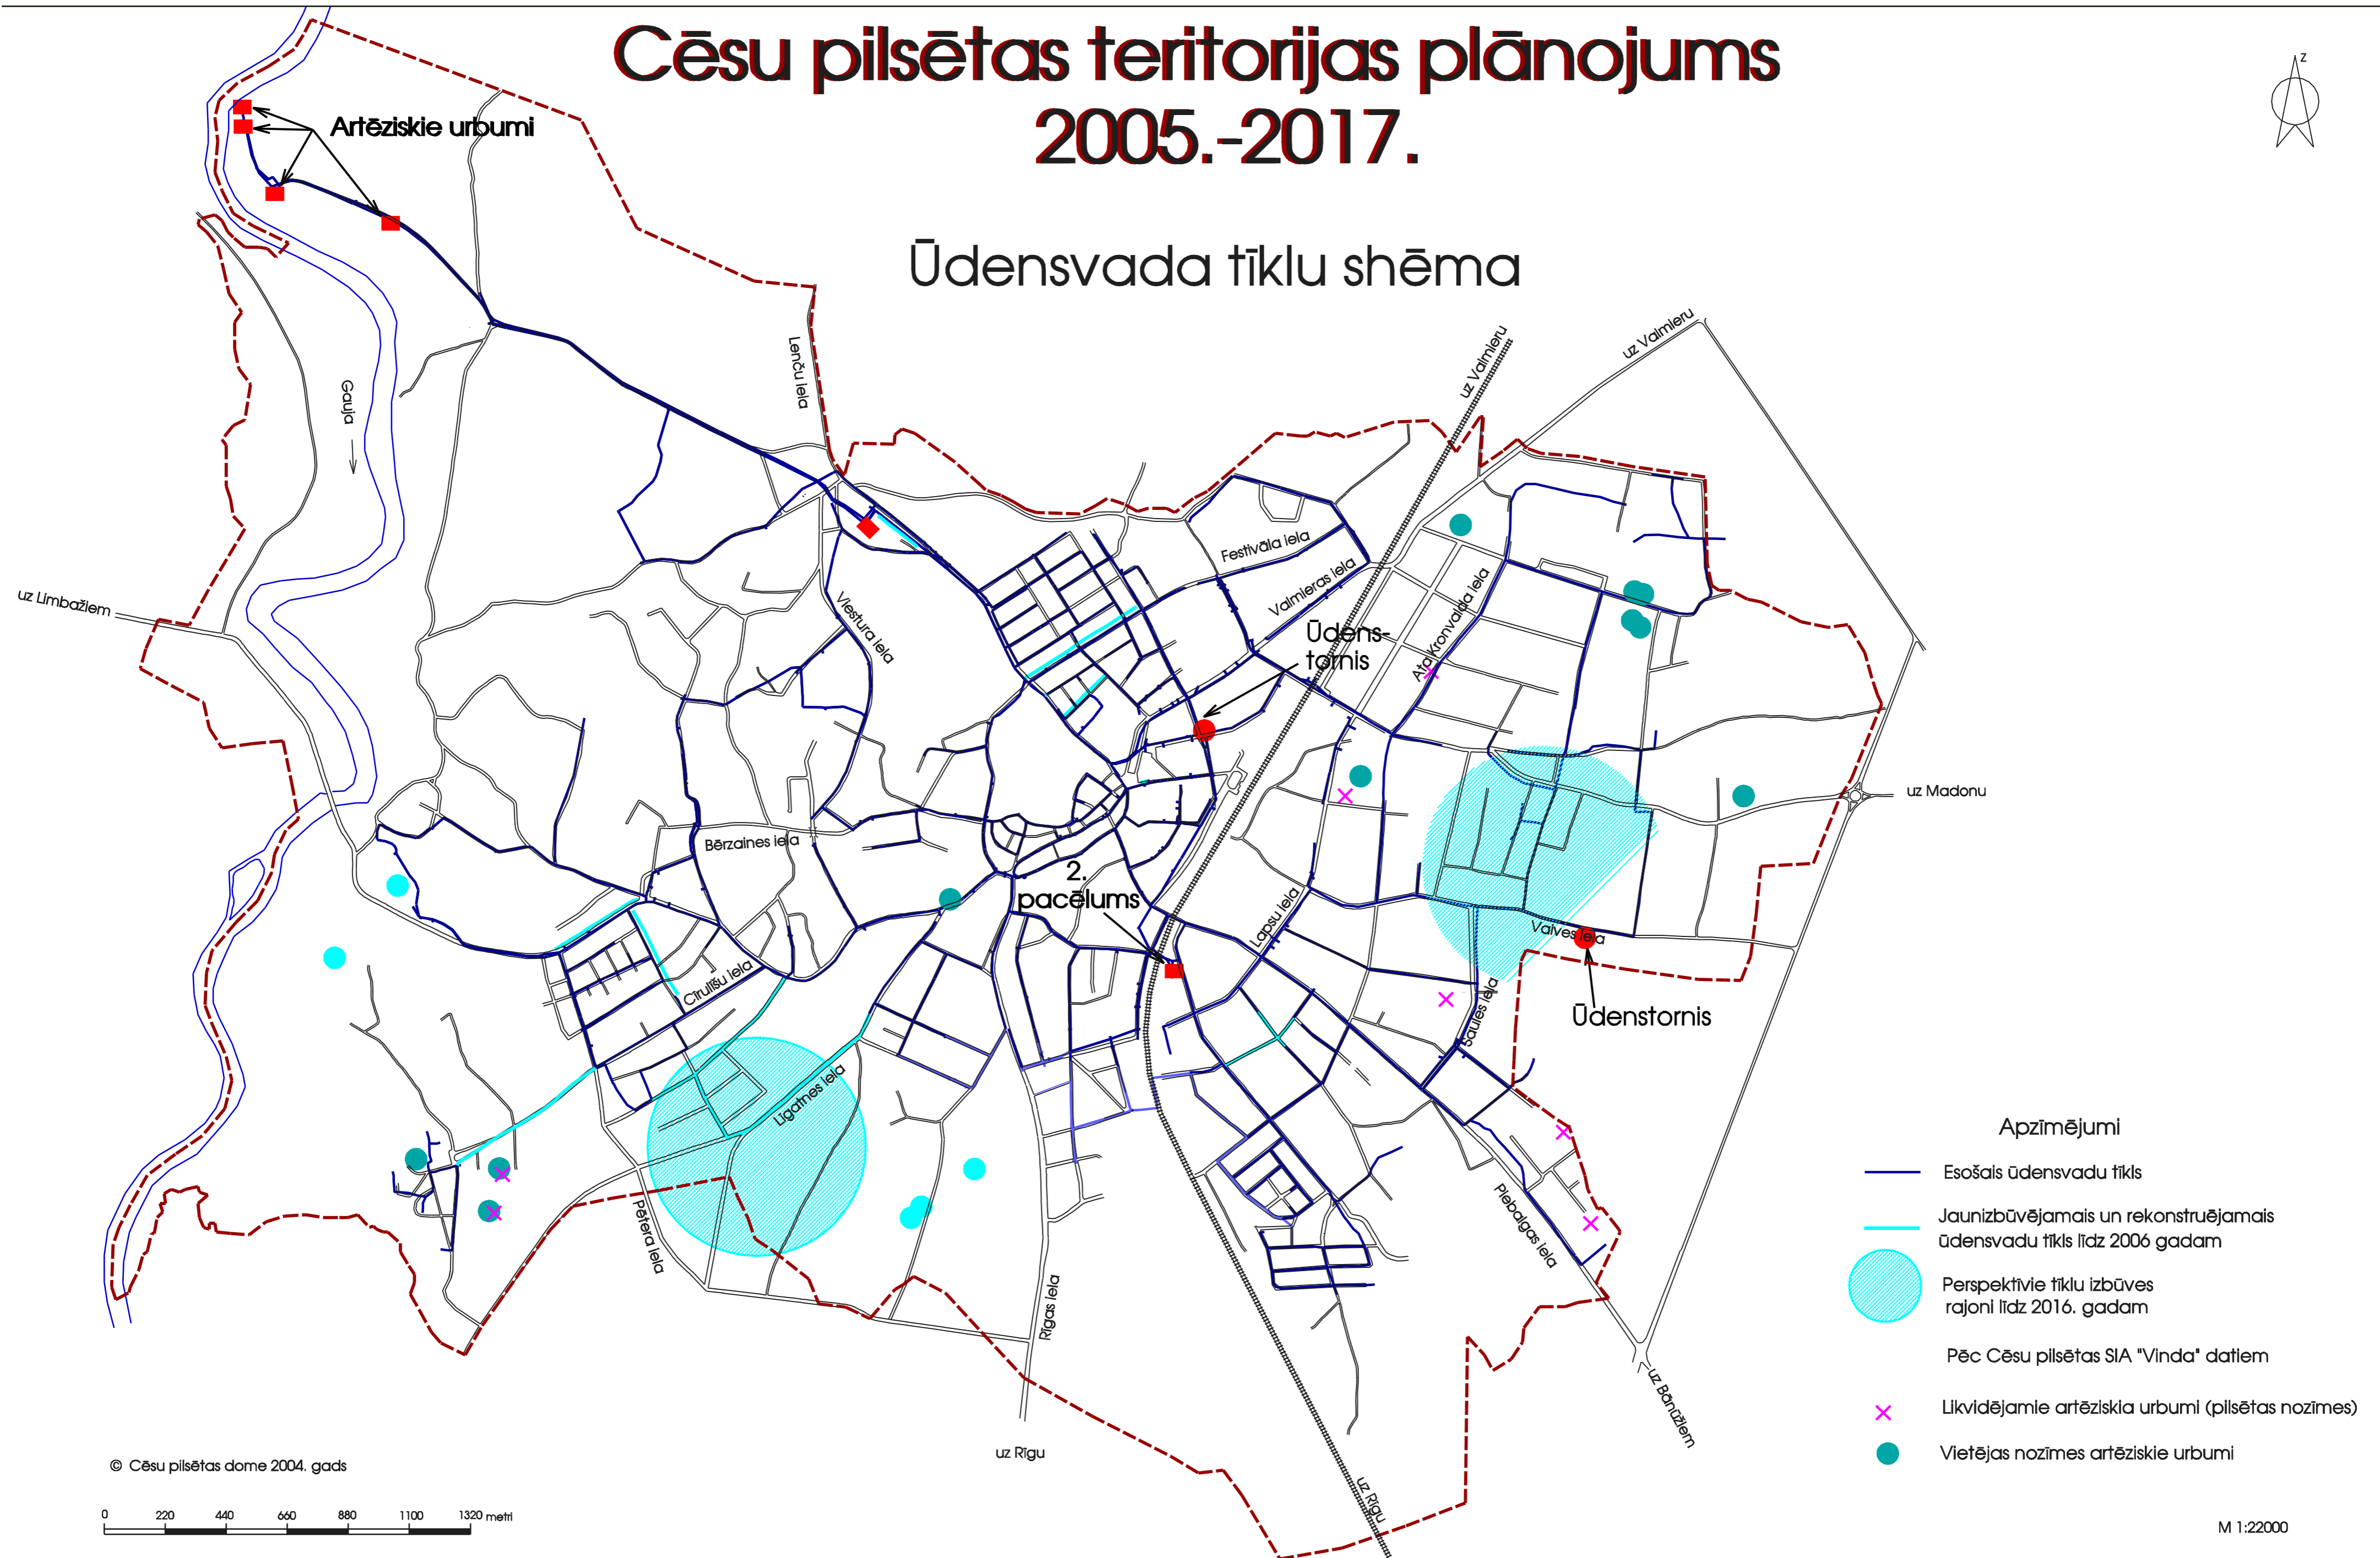

Cēsu pilsētas teritorijas plānojums 2005.-2017.

Ūdensvada tīklu shēma

© Cēsu pilsētas dome 2004. gads

M 1:22000