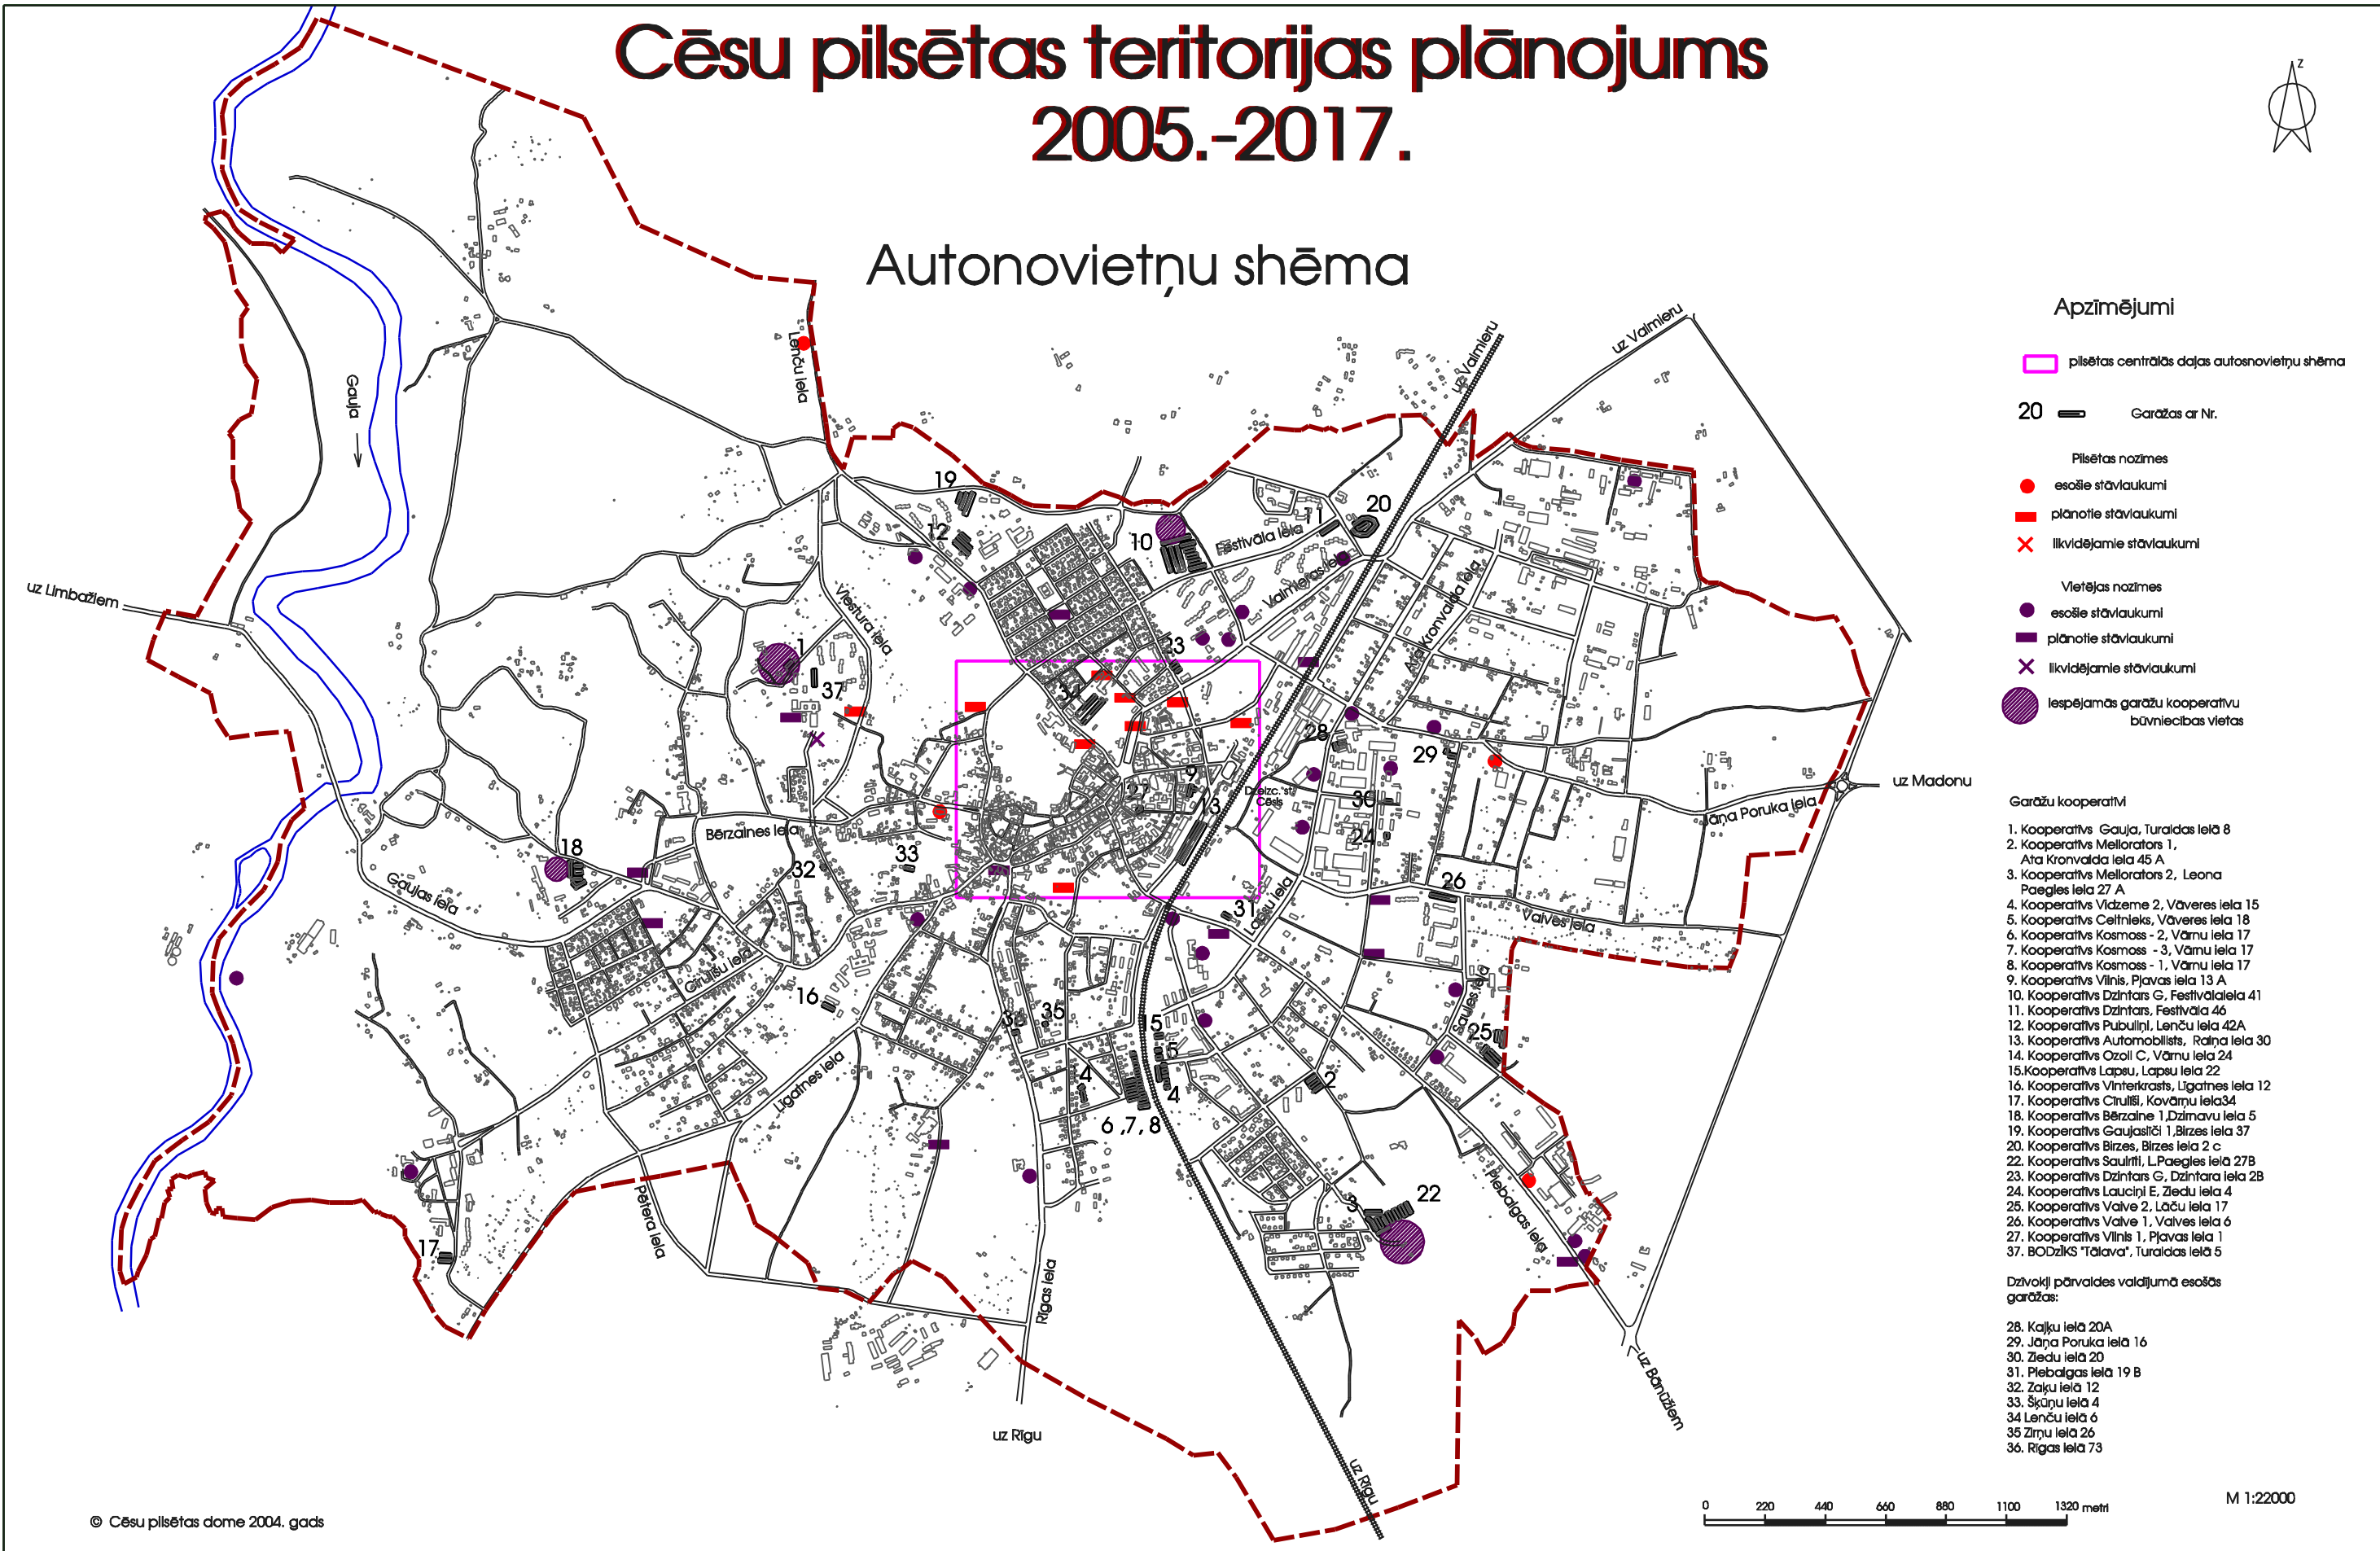

# Cēsu pilsētas teritorijas plānojums 2005.-2017.

## Autonovietņu shēma