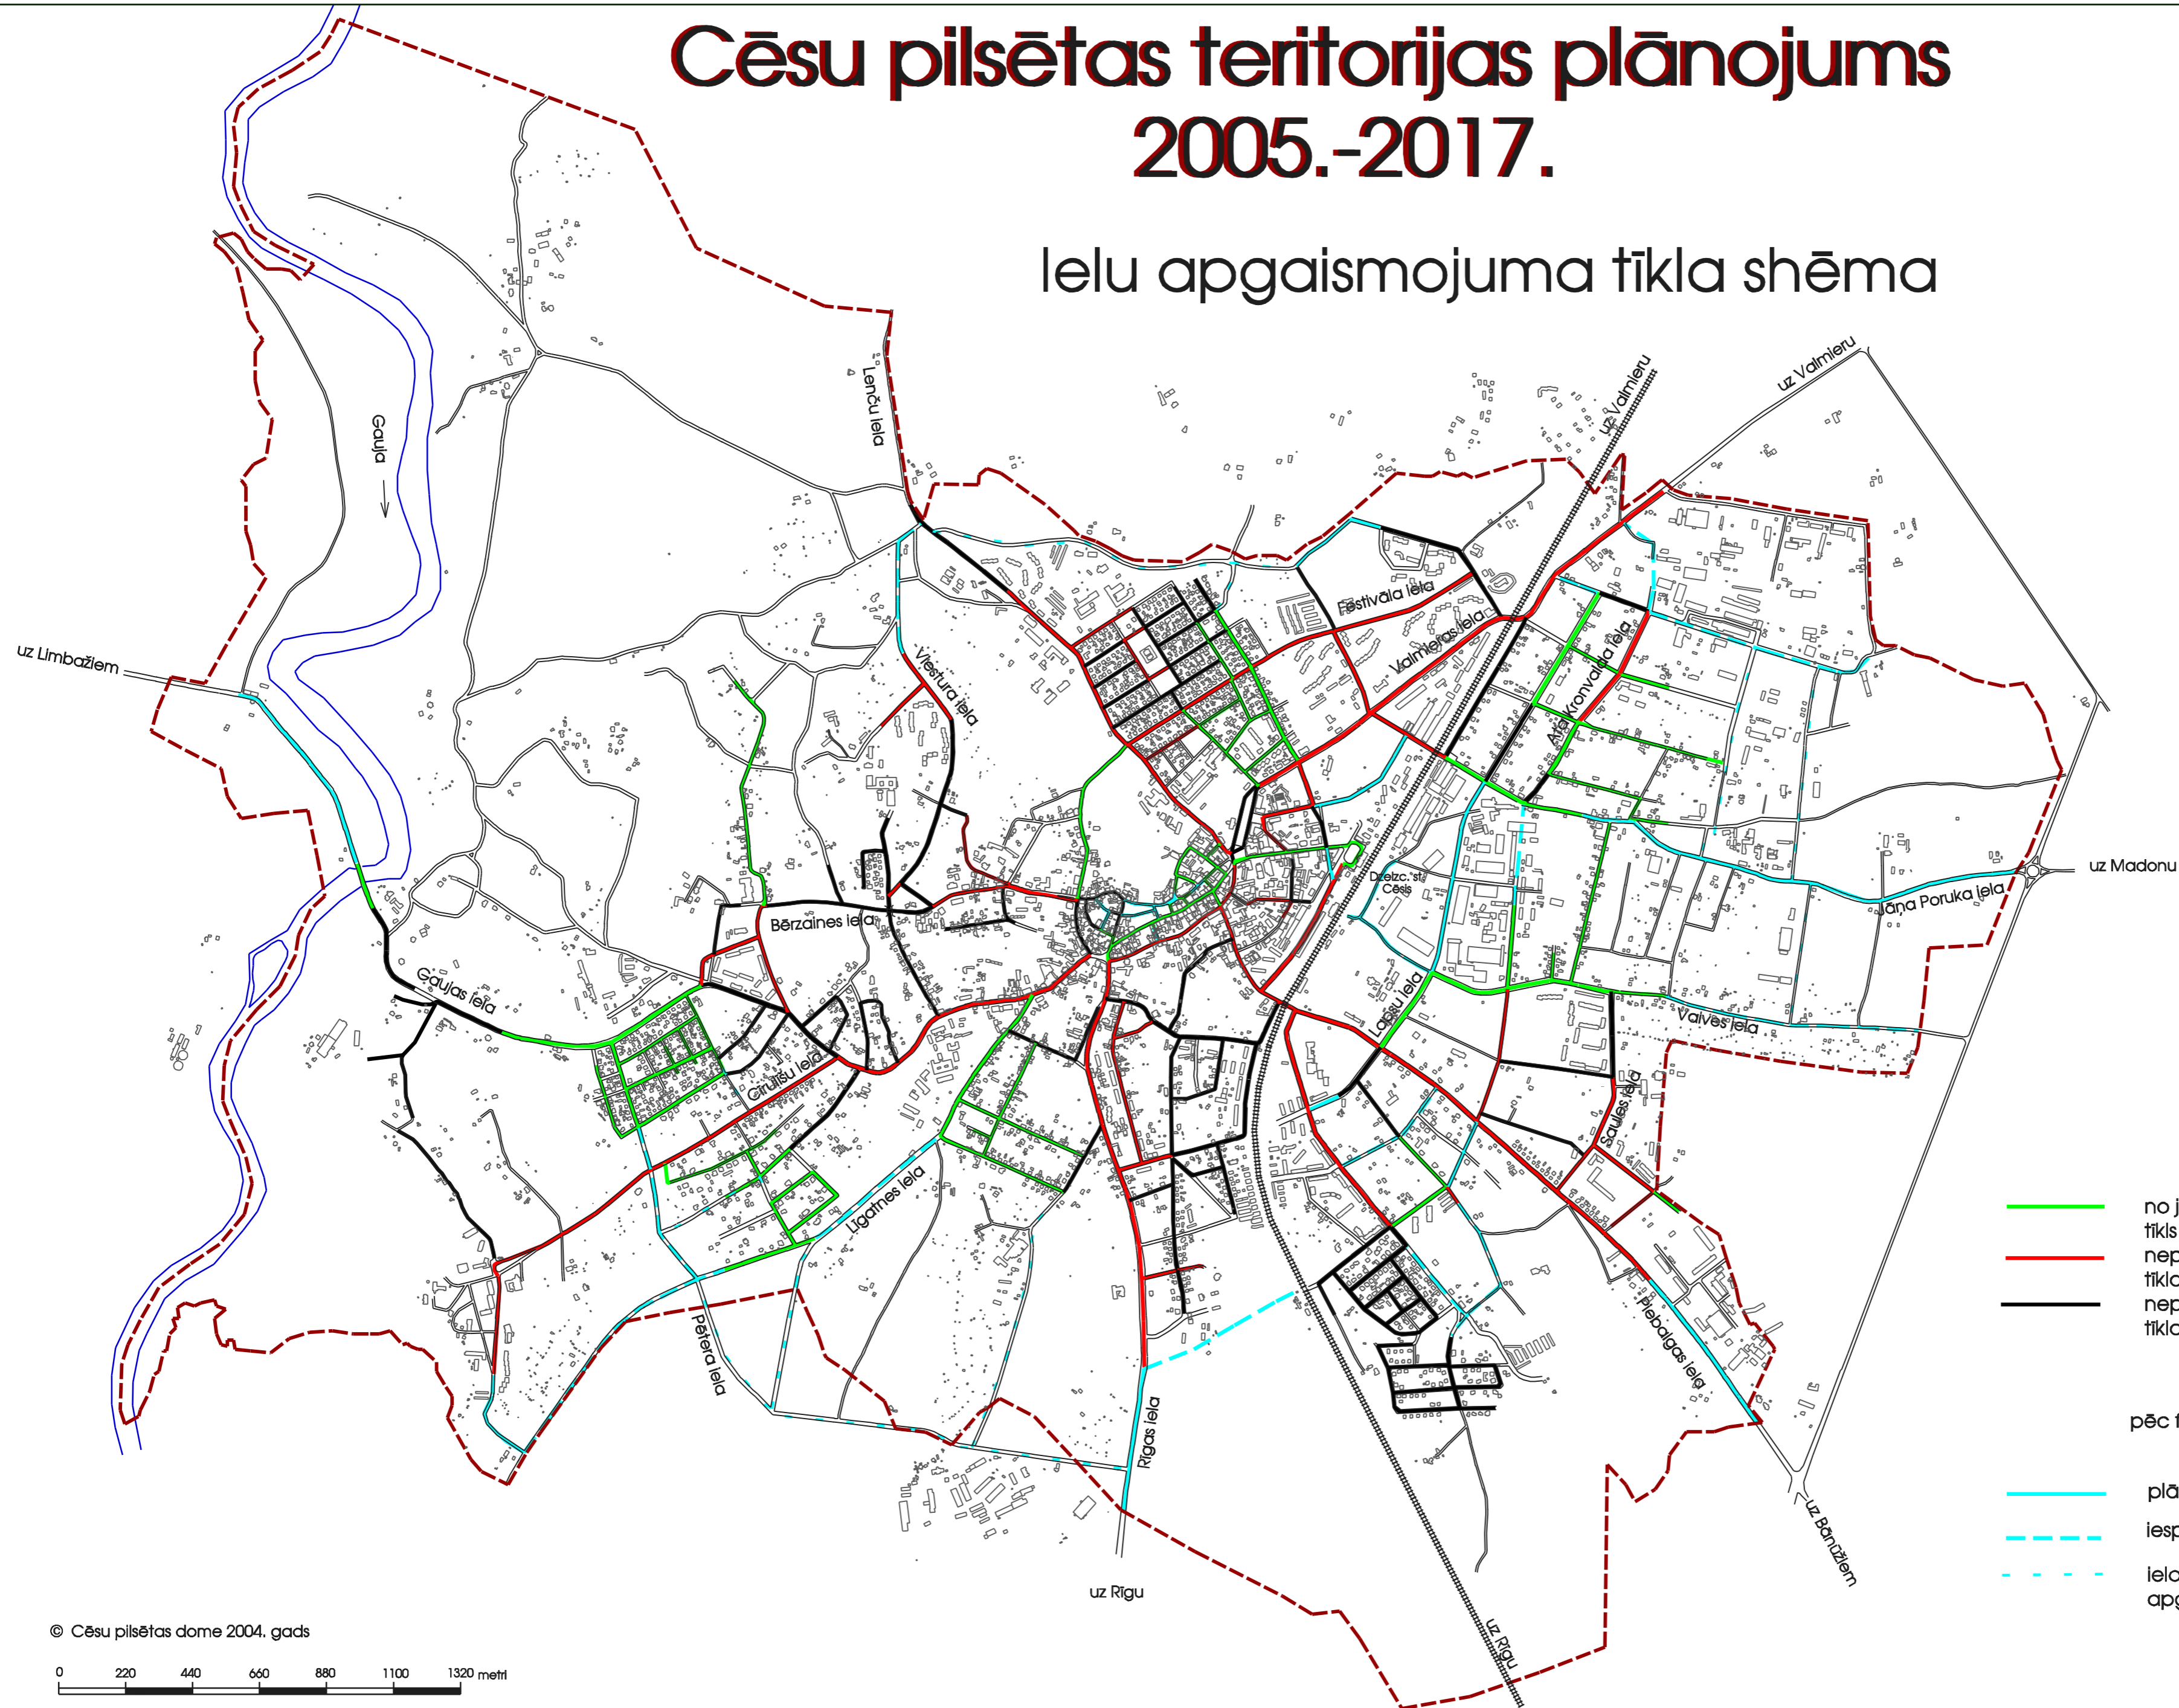

Cēsu pilsētas teritorijas plānojums 2005.-2017.

Ielu apgaismojuma tīkla shēma

Apzīmējumi

- no jauna izbūvēts ielu apgaismojuma tīkls no 1998. -2003. gadam
- nepieciešama daļēja ielu apgaismojuma tīkla rekonstrukcija
- nepieciešama pilnīga ielu apgaismojuma tīkla rekonstrukcija

pēc firmas Spriegums datiem

- plānots izbūvēt ielu apgaismojumu
- - - iespējamās ielas apgaismojuma tīklu izbūvei
- - - ielas, kur perspektīvē plānojama ielu apgaismojuma tīklu izbūve