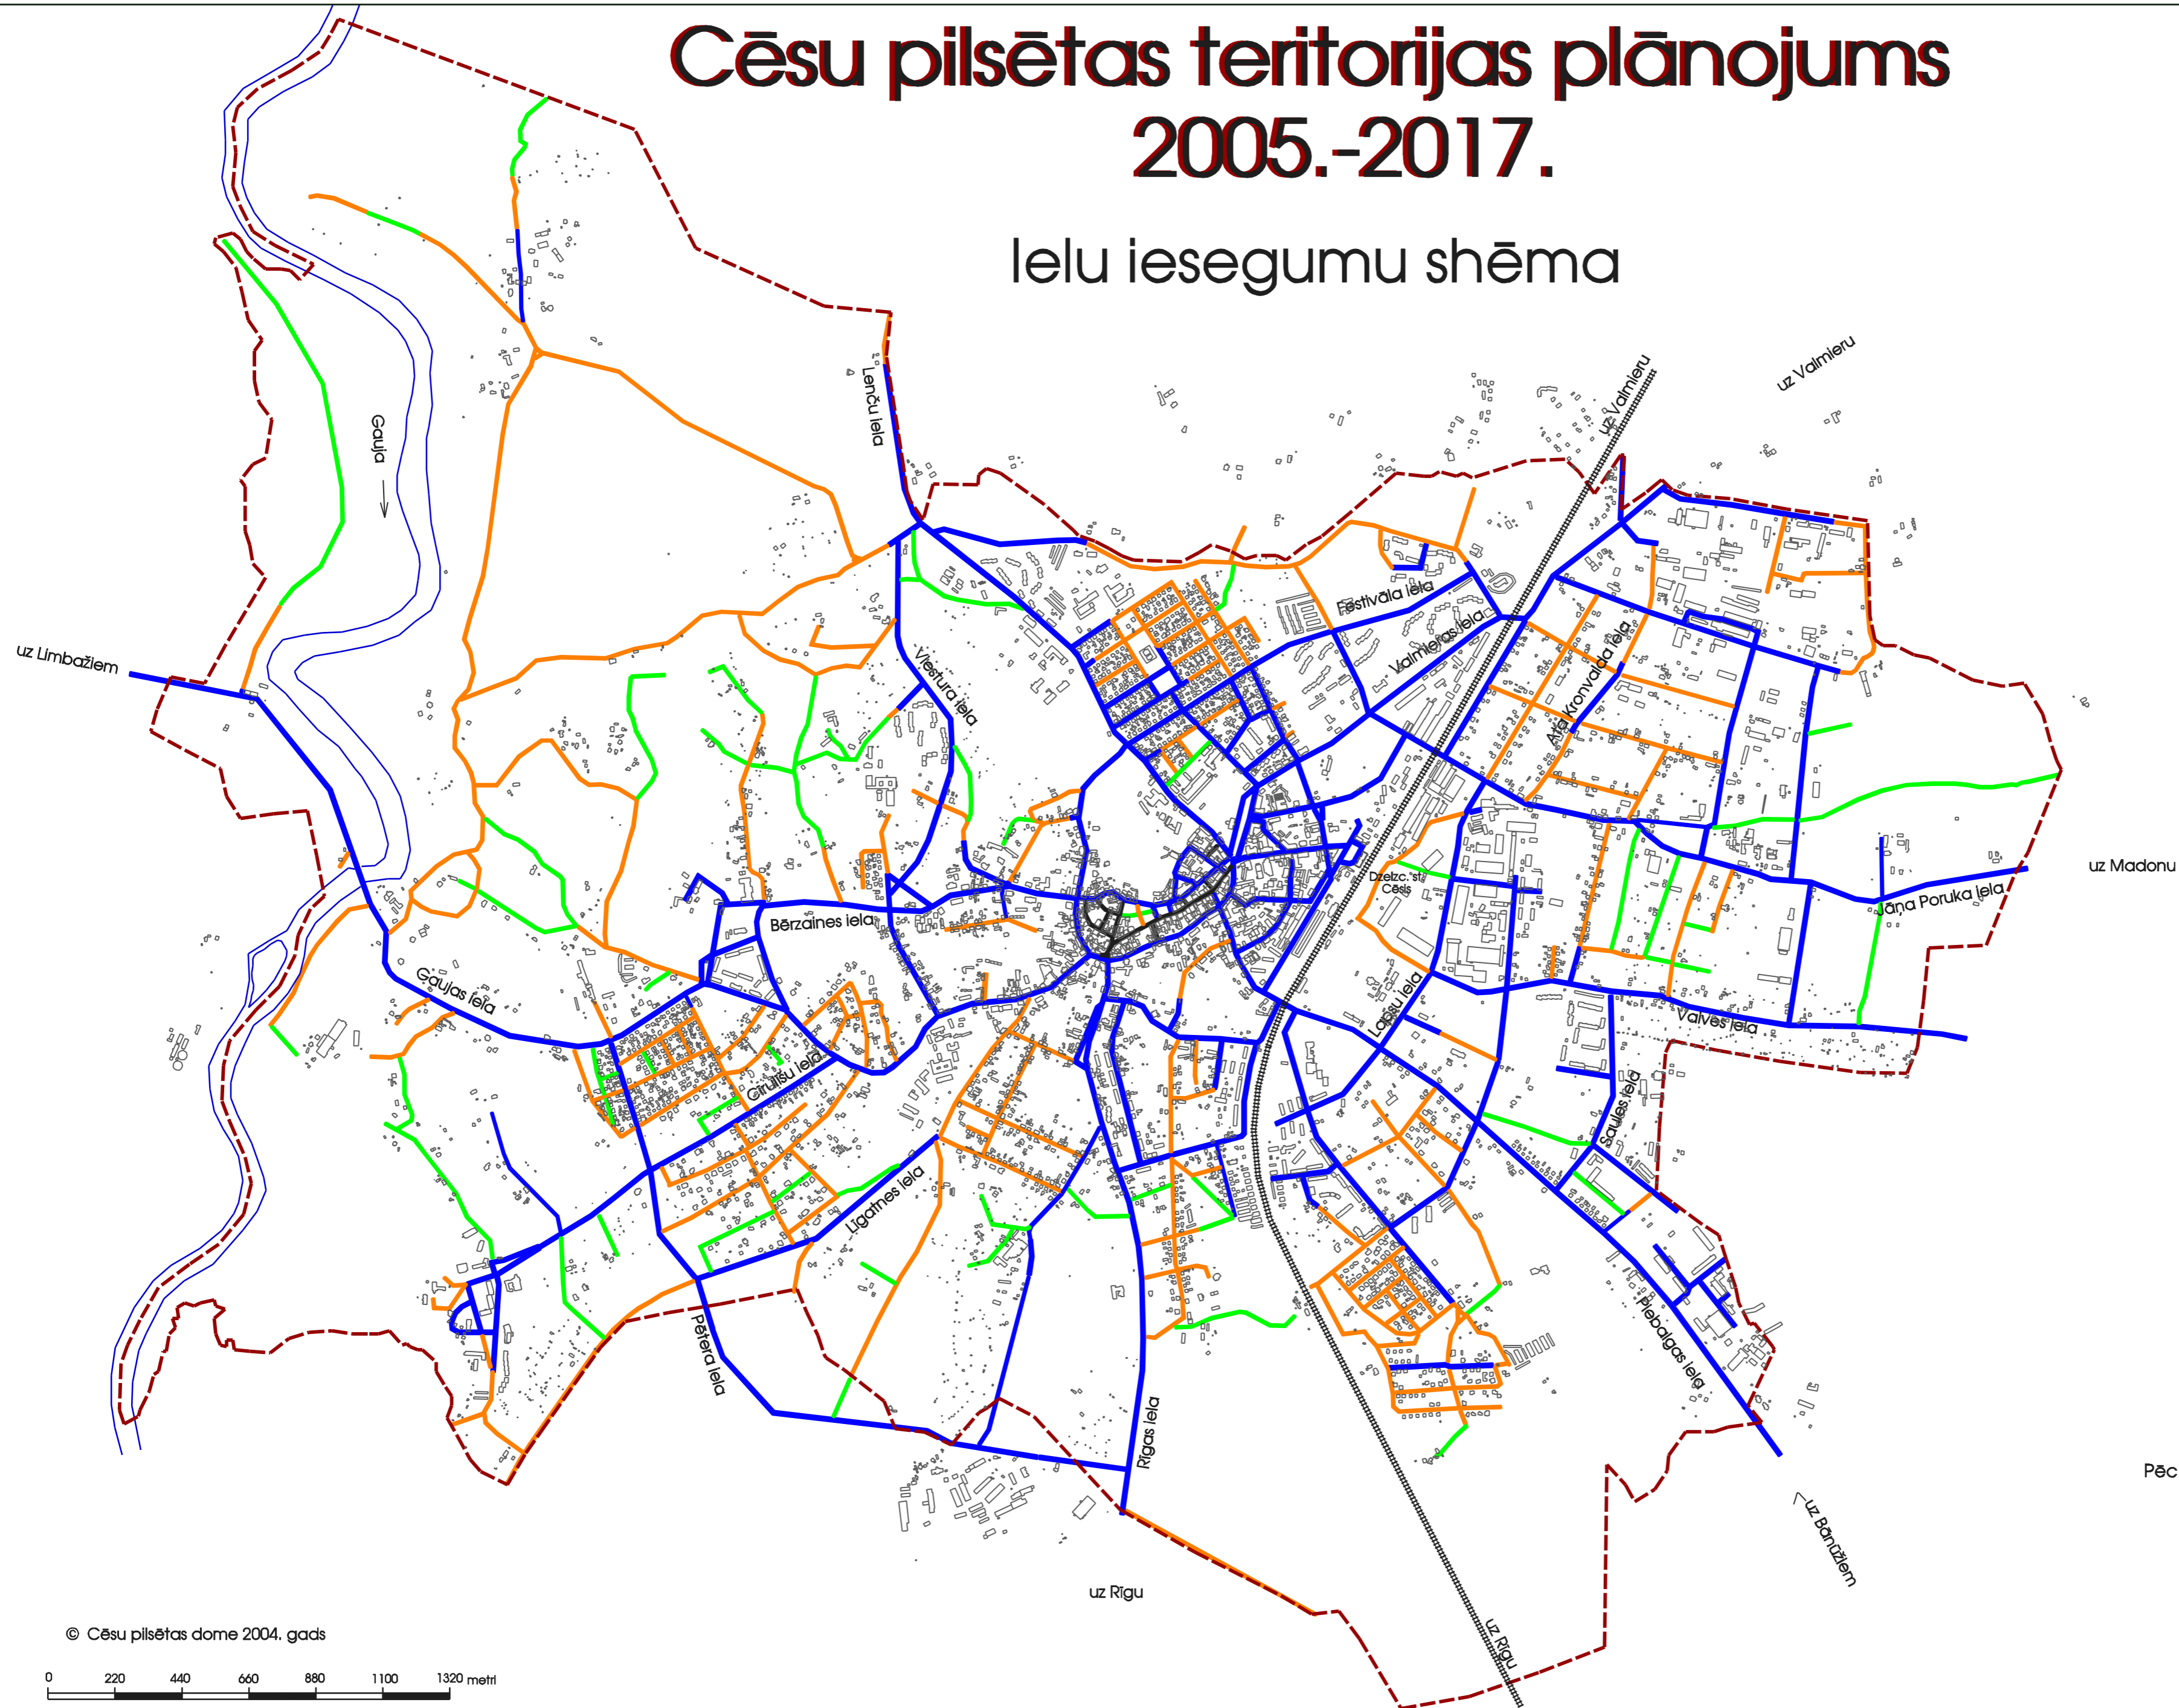

Cēsu pilsētas teritorijas plānojums 2005.-2017.

Ielu iesegumu shēma

1. Apzīmējumi
2. Grants iesegums
   - Brūga iesegums
   - Grants iesegums
   - Asfaltbetona iesegums

Pēc Cēsu pilsētas domes datiem uz 2004. gda 1. jūniju

© Cēsu pilsētas dome 2004. gads

M 1:22000