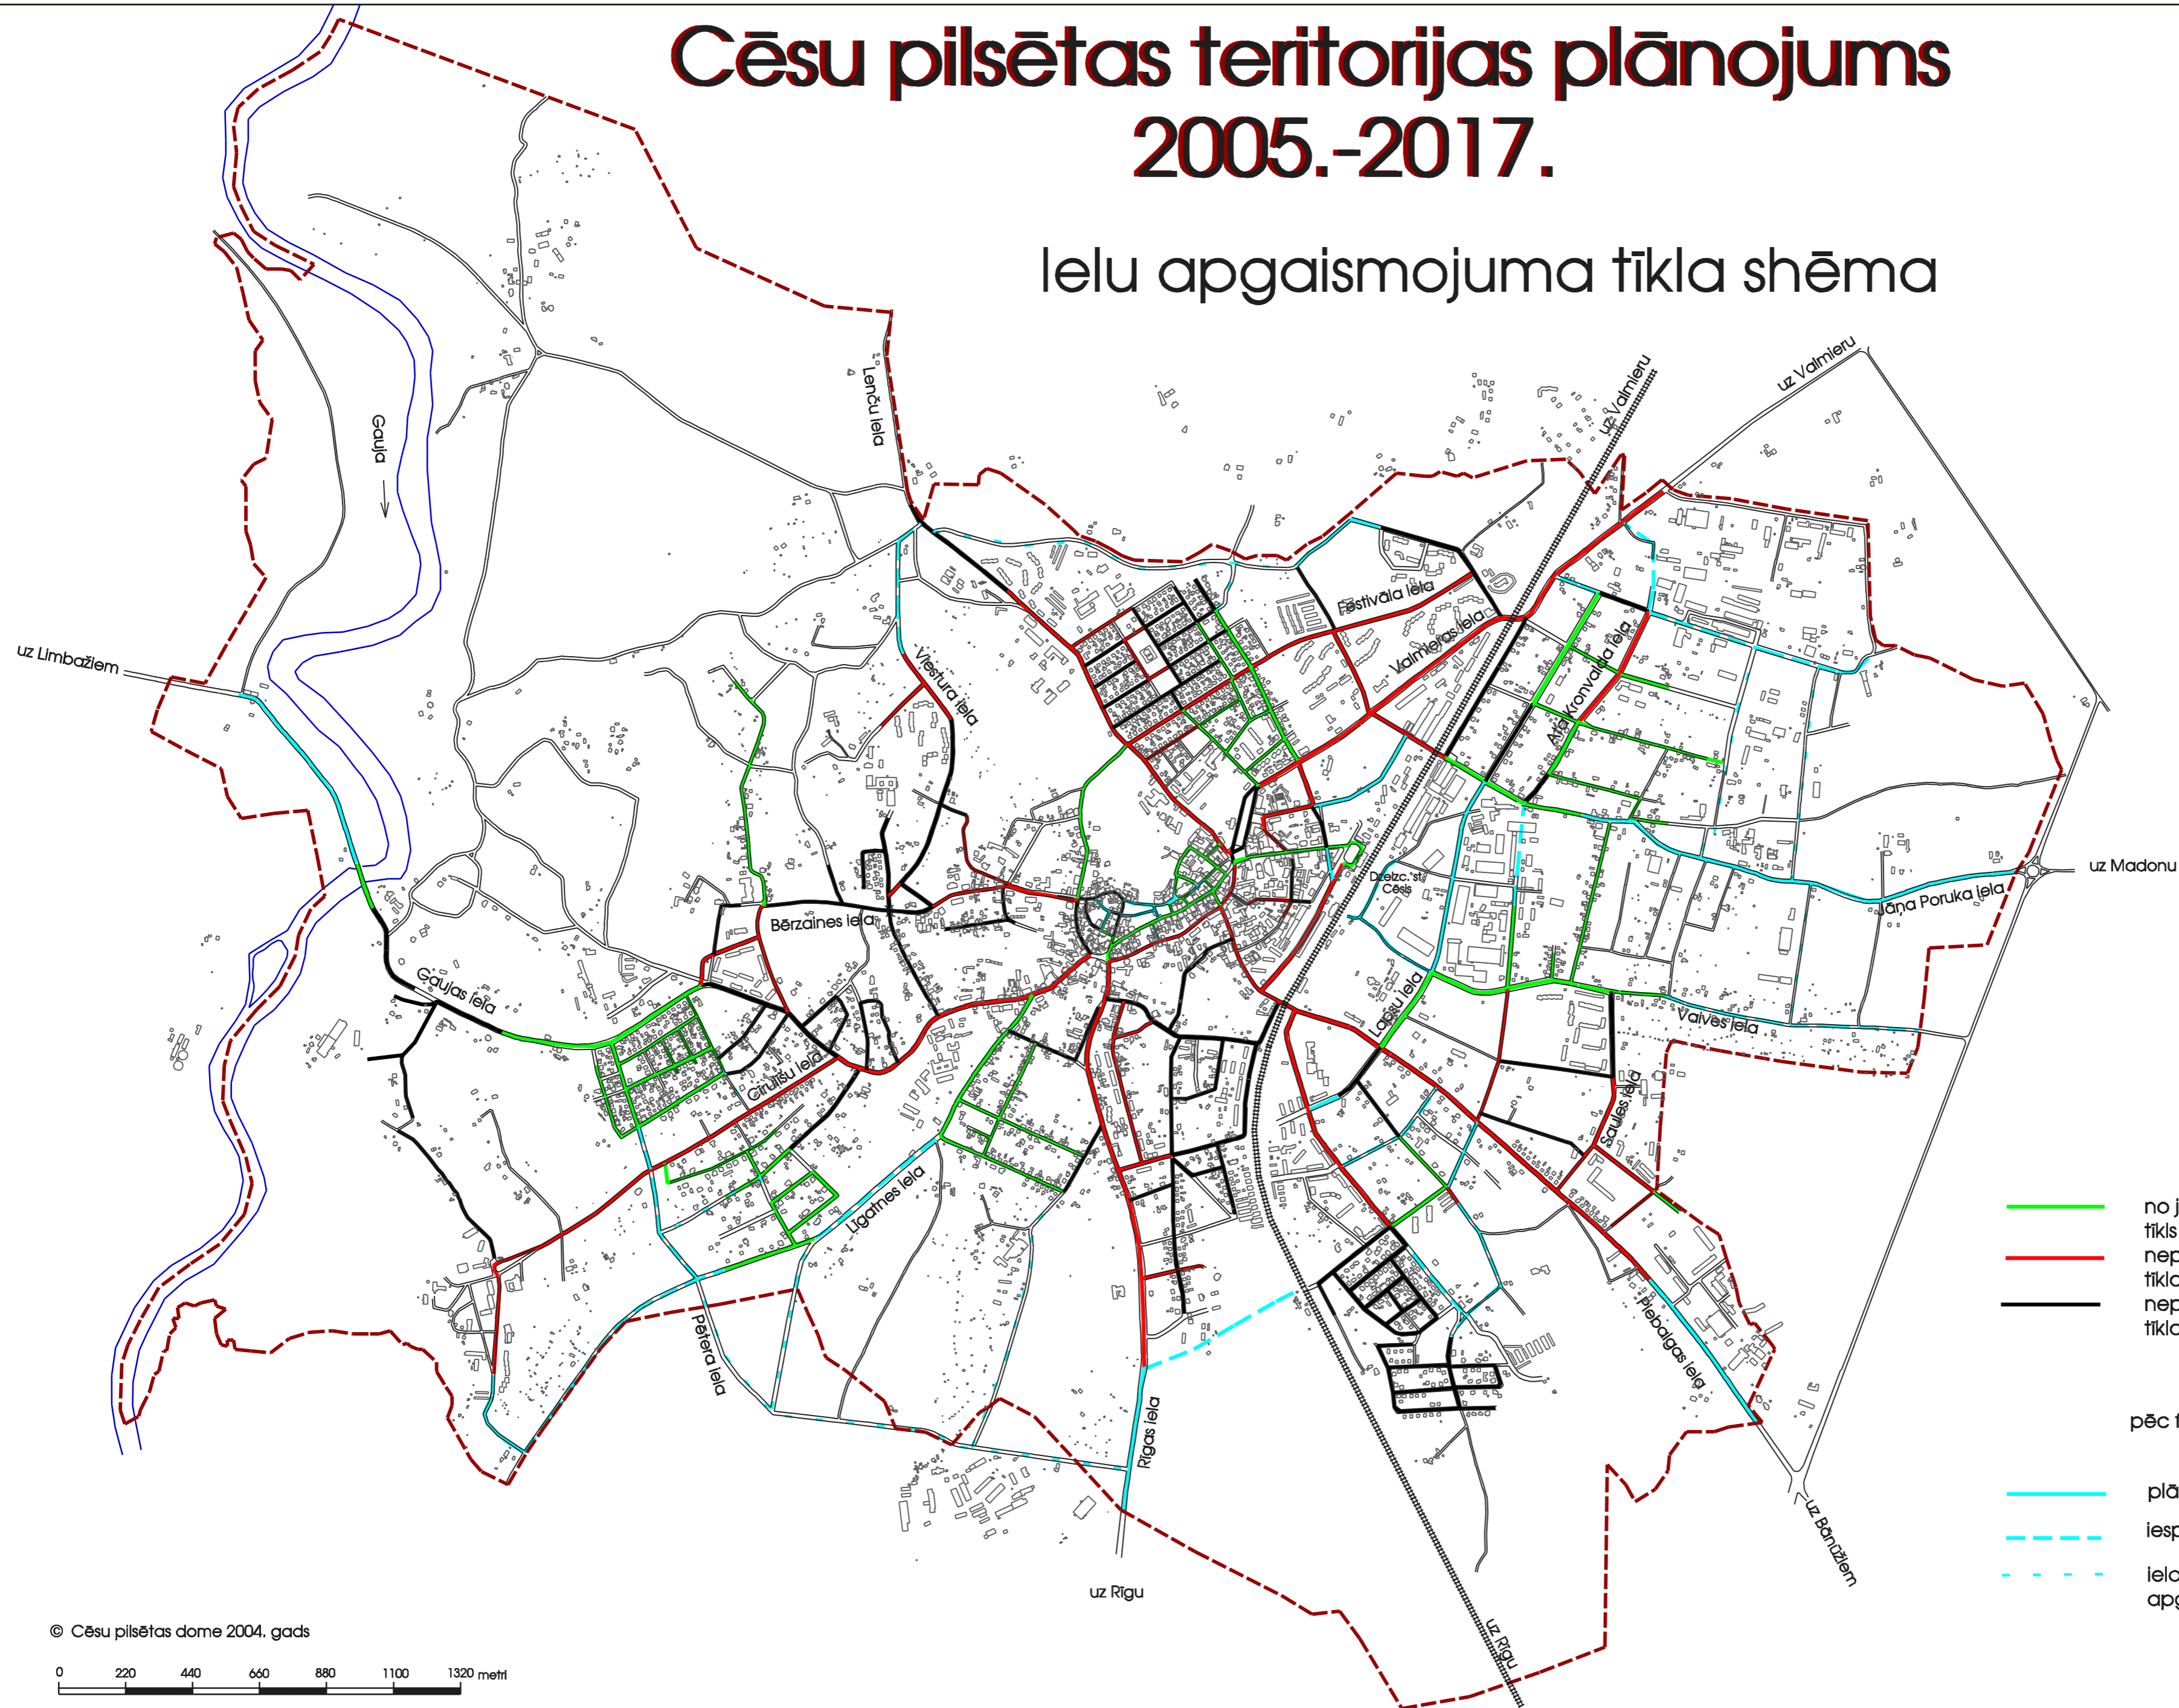

# Cēsu pilsētas teritorijas plānojums 2005.-2017.

## Ielu apgaismojuma tīkla shēma

### Apzīmējumi

- no jauna izbūvēts ielu apgaismojuma tīkls no 1998. -2003. gadam
- nepieciešama daļēja ielu apgaismojuma tīkla rekonstrukcija
- nepieciešama pilnīga ielu apgaismojuma tīkla rekonstrukcija