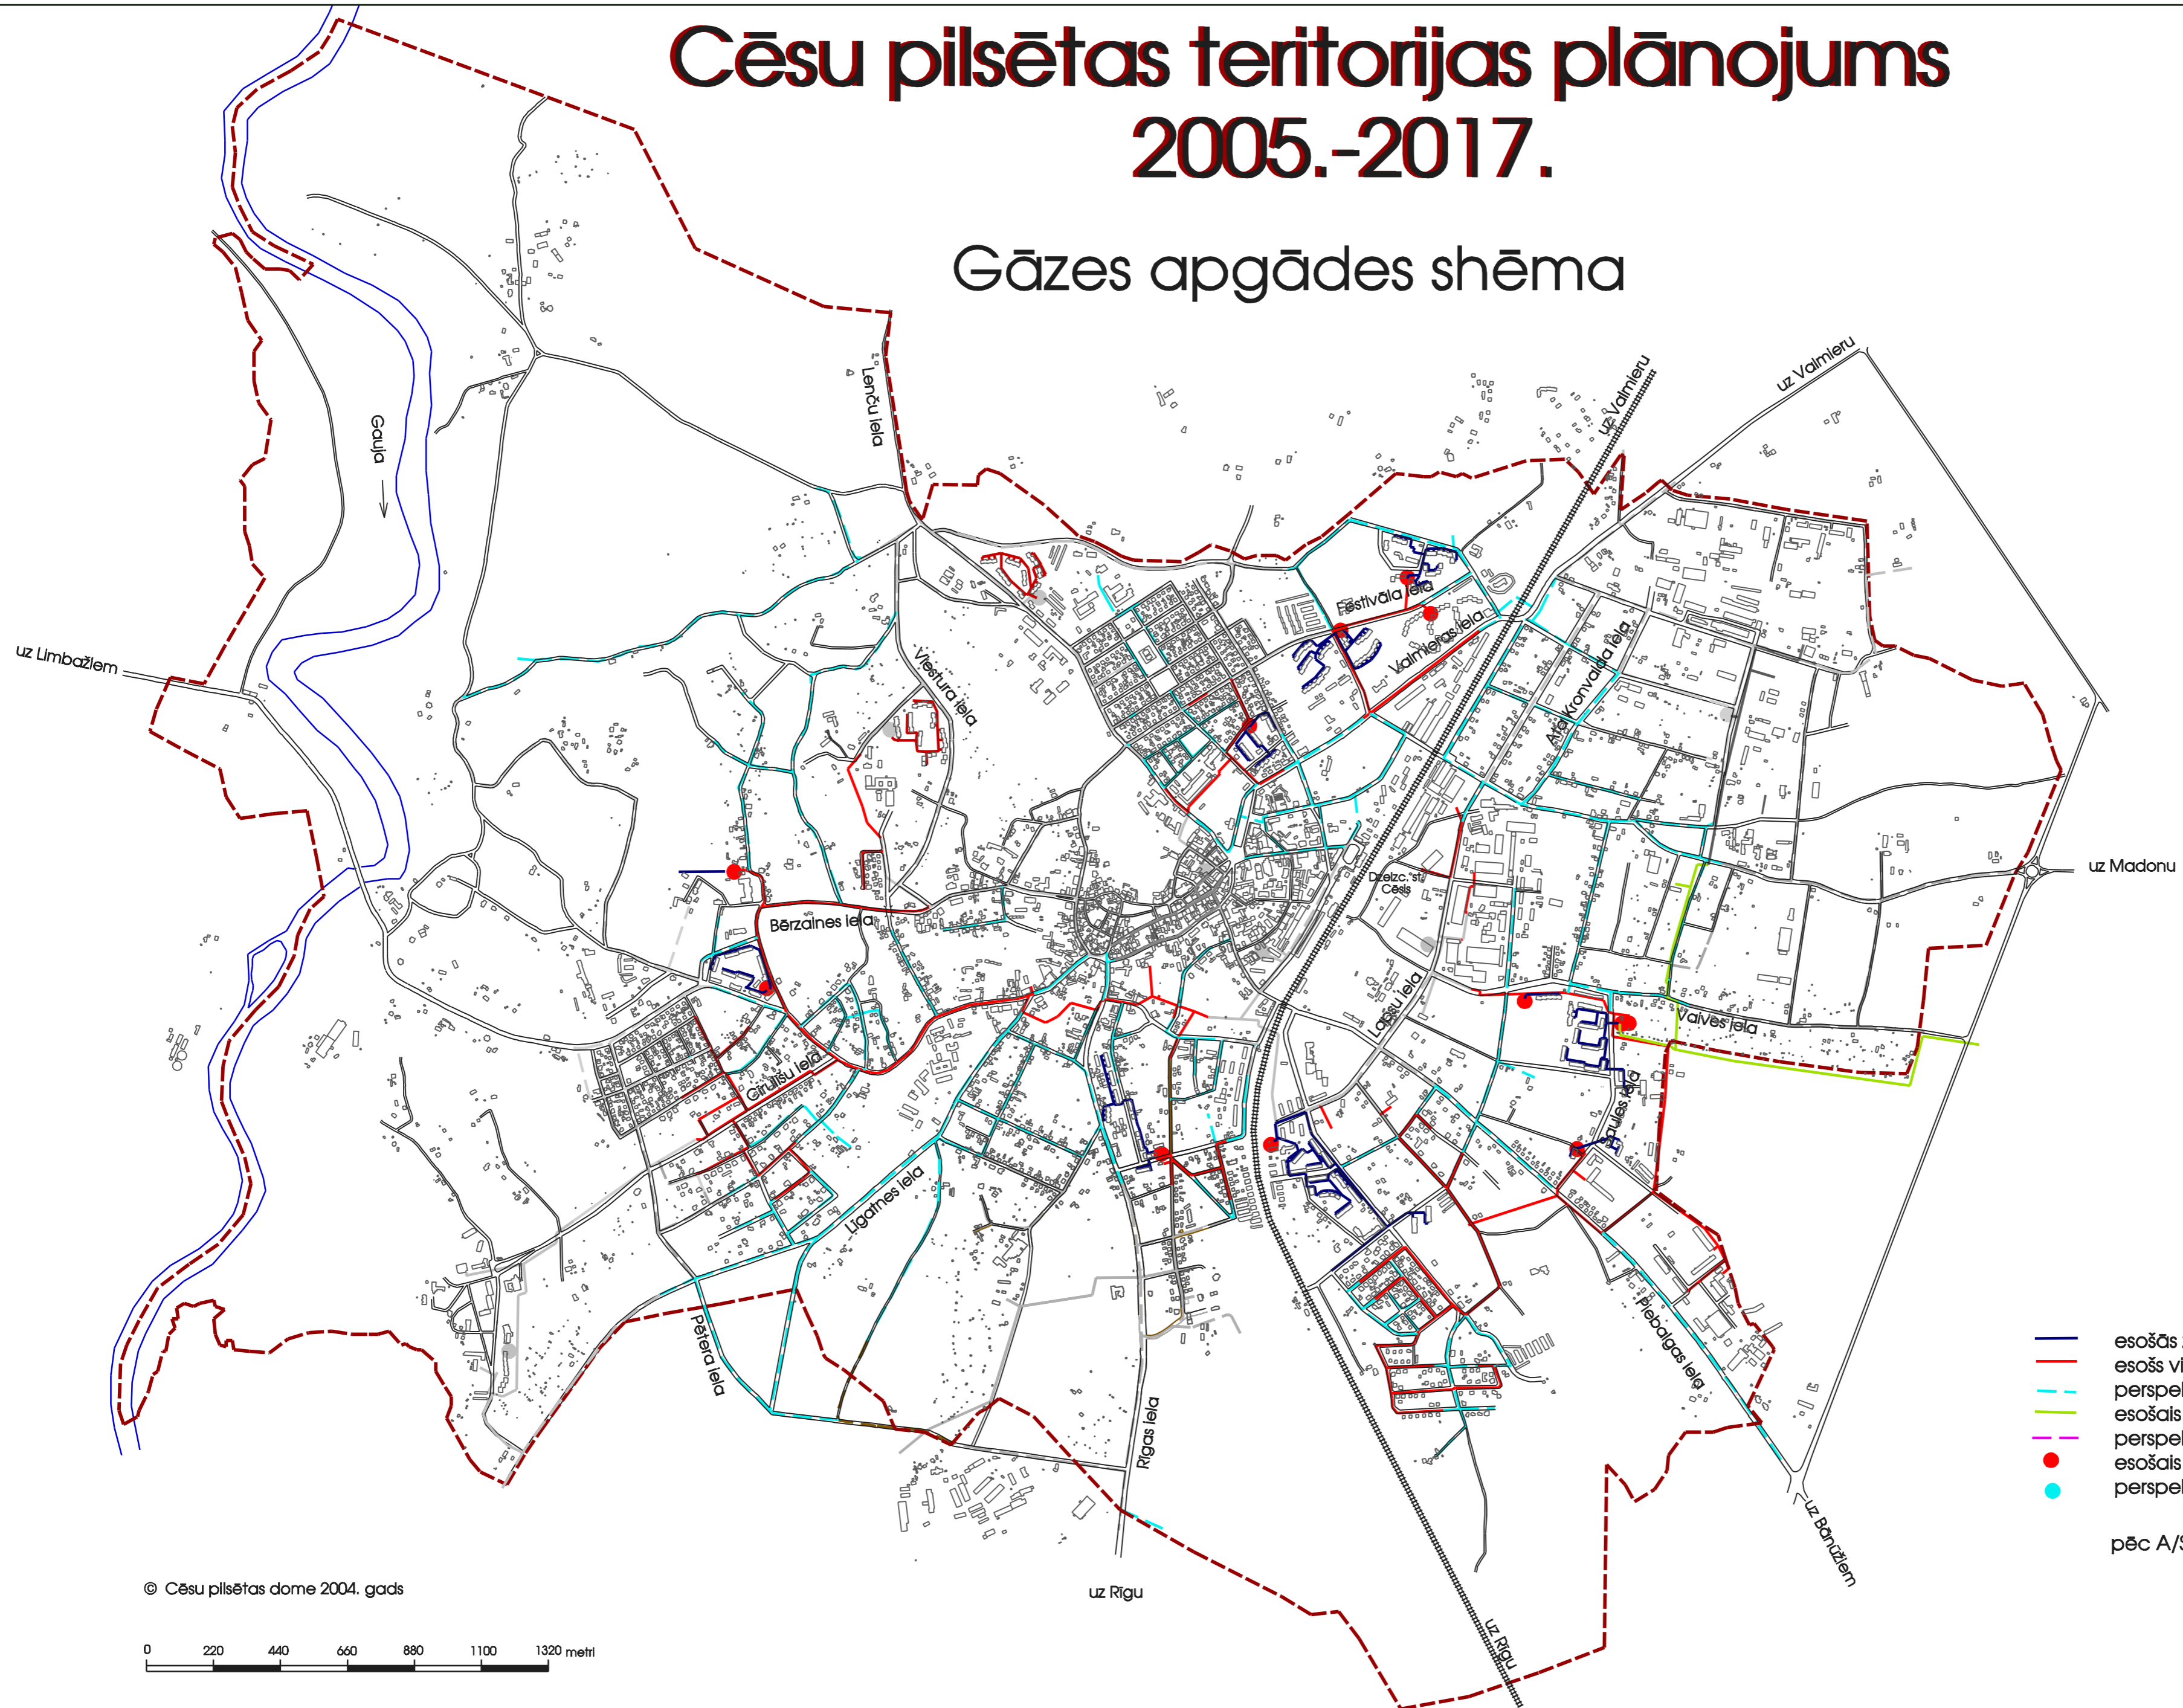

Cēsu pilsētas teritorijas plānojums 2005.-2017.

Gāzes apgādes shēma

Apzīmējumi

- esošās zemā spiediena gāzes vads
- esošs vidēja spiediena gāzes vads
- perspektīvais vidēja spiediena gāzes vads(4 bar)
- esošais augsta spiediena gāzes vads
- perspektīvais vidēja spiediena gāzes vads(100 mbar)
- esošais skapjveida gāzes regulēšanas punkts
- perspektīvais skapjveida gāzes regulēšanas punkts