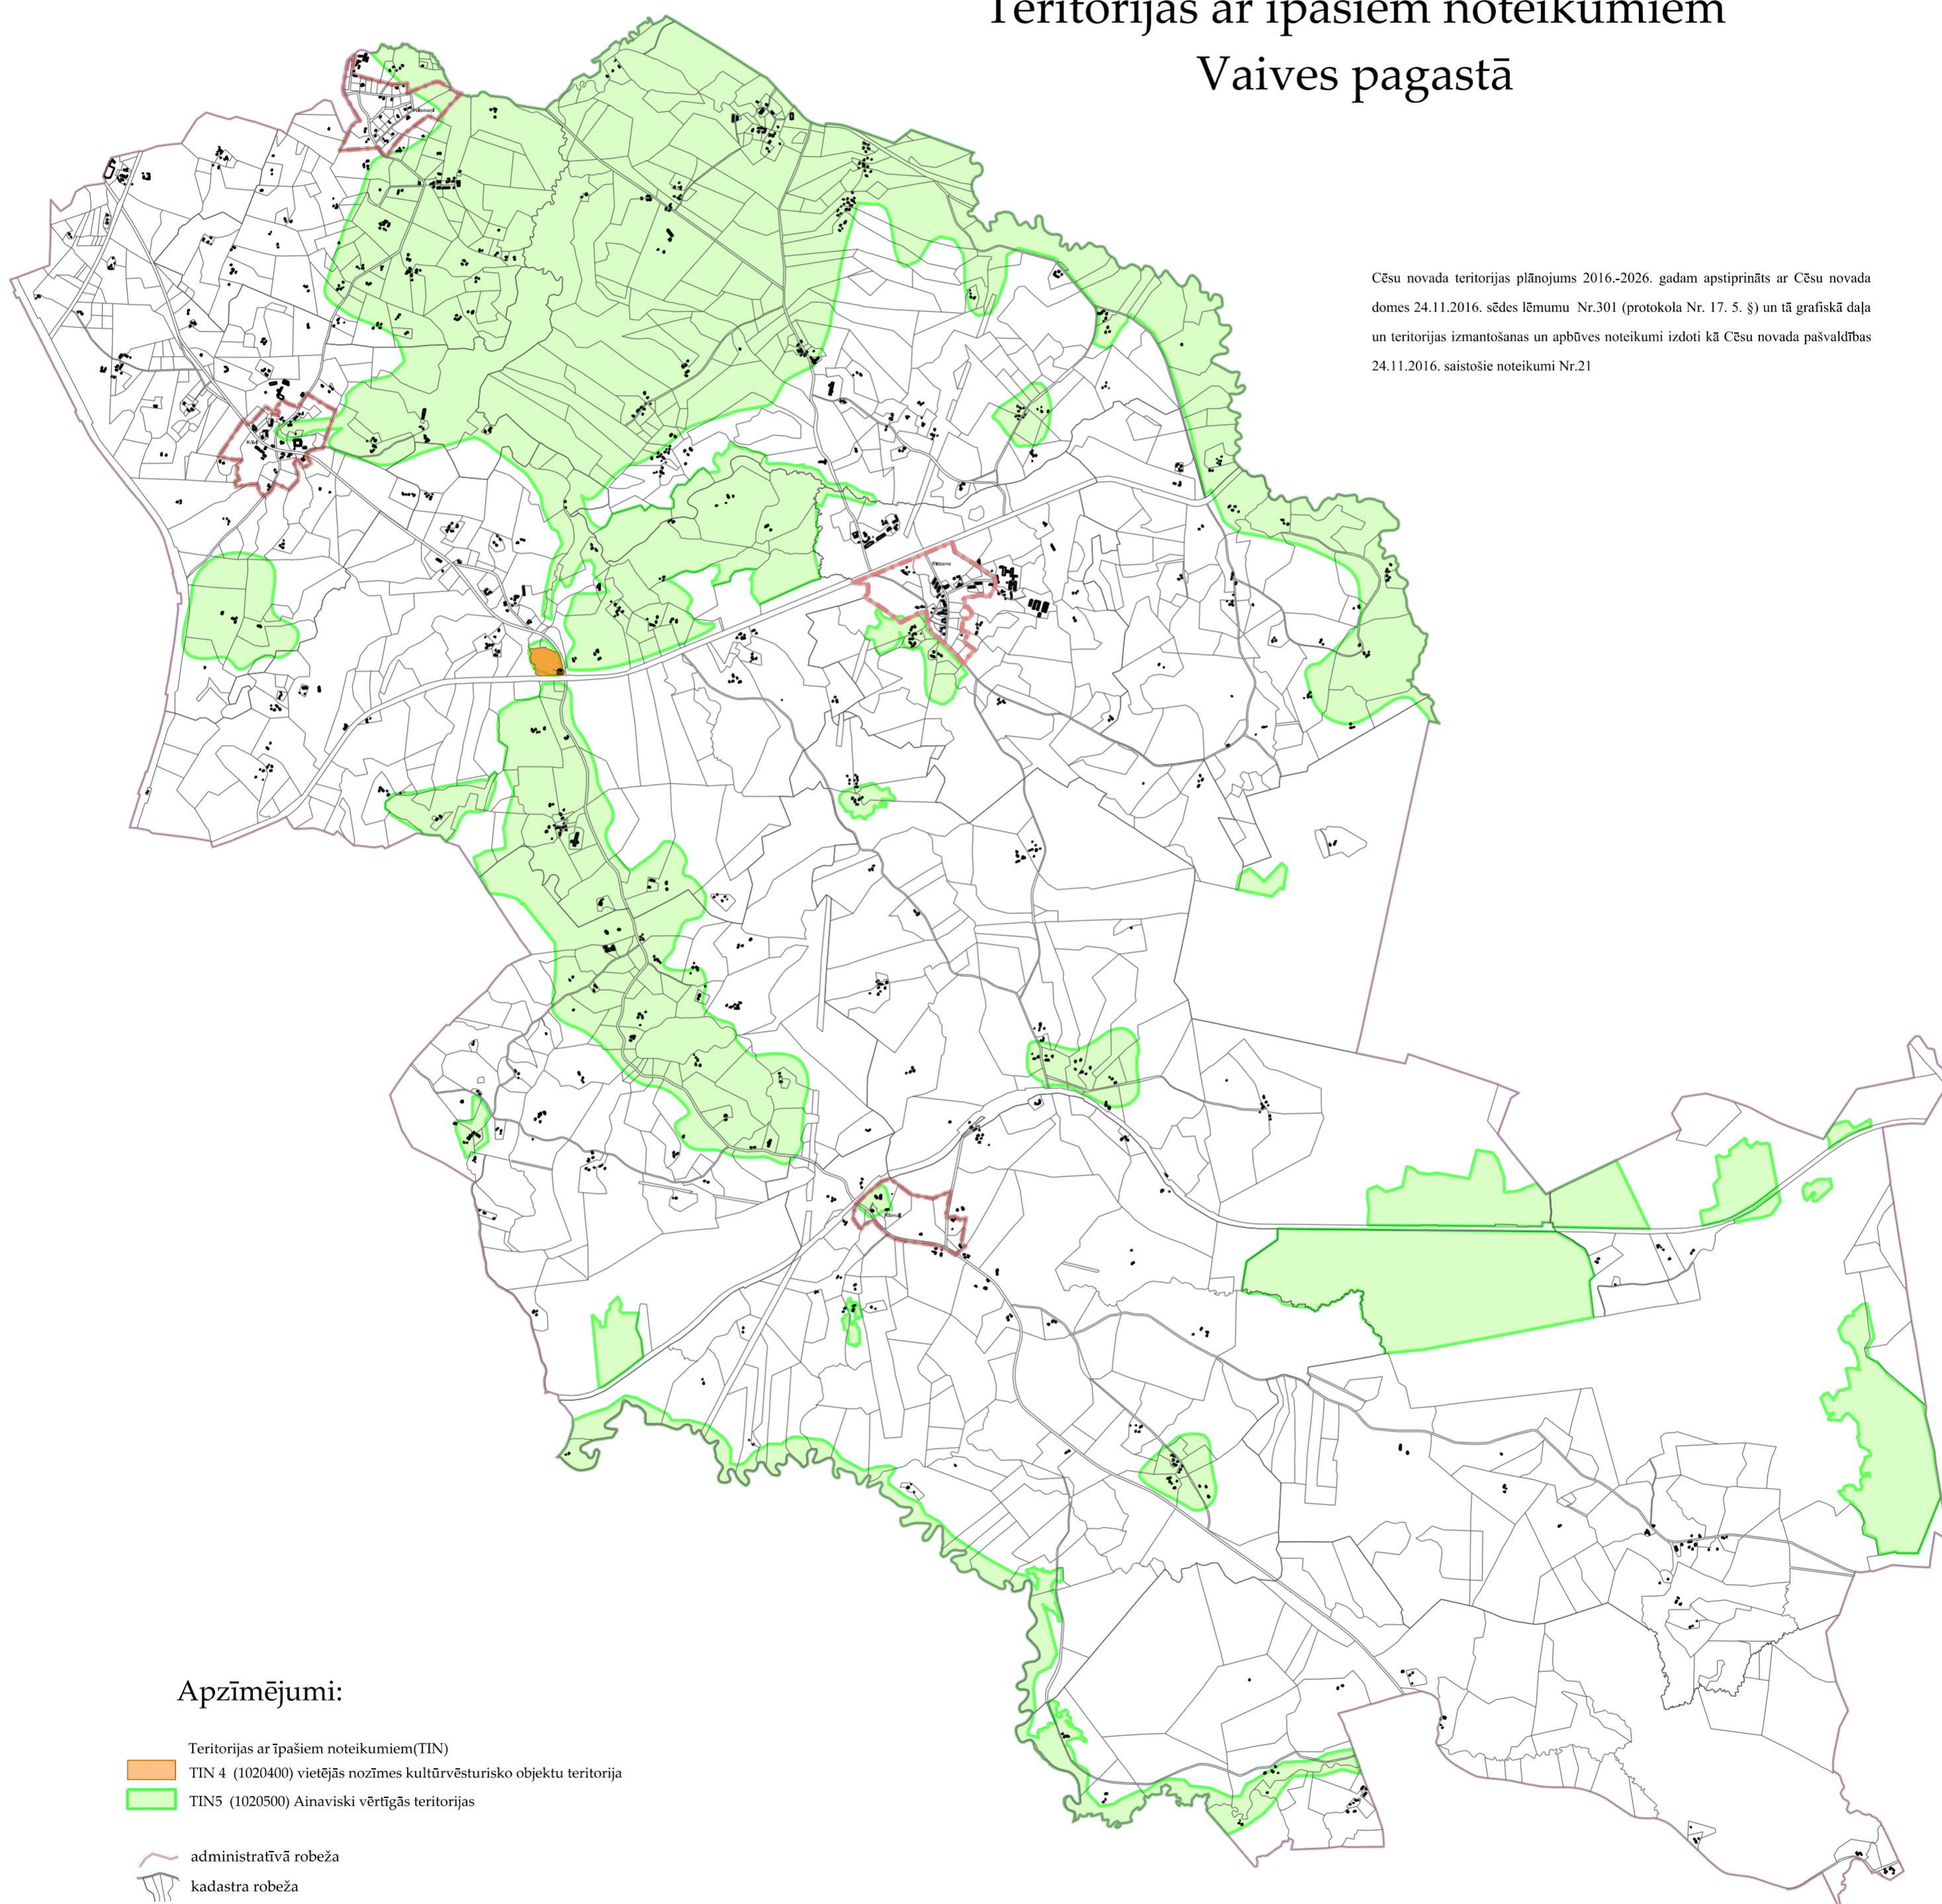

Cēsu novada teritorijas plānojums 2016.-2026.

Teritorijas ar īpašiem noteikumiem Vaives pagastā

Cēsu novada teritorijas plānojums 2016.-2026. gadam apstiprināts ar Cēsu novada domes 24.11.2016. sēdes lēmumu Nr.301 (protokola Nr. 17. 5. §) un tā grafiskā daļa un teritorijas izmantošanas un apbūves noteikumi izdoti kā Cēsu novada pašvaldības 24.11.2016. saistošie noteikumi Nr.21

Apzīmējumi:

- Teritorijas ar īpašiem noteikumiem(TIN)
- TIN 4 (1020400) vietējās nozīmes kultūrvēsturisko objektu teritorija
- TIN5 (1020500) Ainaviski vērtīgās teritorijas
- administratīvā robeža
- kadastra robeža
- būves
- ciema robeža

Latvijas ģeodēziskā koordinātu sistēma LKS-92 TM

Izmantoti VZD 2015. gada oktobra kadastra informācijas dati

Šī karte ir Cēsu novada teritorijas plānojuma 2016.-2026. gadam sastāvdaļa

Cēsu novada teritorijas plānojums 2016.-2026.